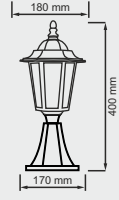

### YASSI DİŞİ FİŞ

KOD	KUTU AD.	KOLİ AD.
1214	75	1200
1214 S	75	1200

**2031**  
Lale Duvar Aplik Bahçe Armatür

KUTU AD.

KOLİ AD.

1

12

**2030**  
Lale Set Üstü Bahçe Armatür