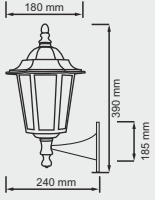

2031
Lale Duvar Aplik Bahçe Armatür

KUTU AD.

KOLİ AD.

1

12