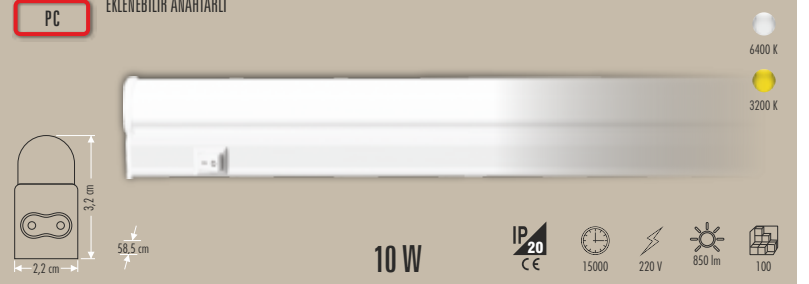

# BANT ARMATÜR

**CT-2474** YATAY BANT ARMATÜR

**CT-2466** T5 BANT ARMATÜR BEYAZ KASA  
EKLENEBİLİR ANAHTARLI

**CT-2478** YATAY BANT ARMATÜR

**CT-2467** T5 BANT ARMATÜR BEYAZ KASA  
EKLENEBİLİR ANAHTARLI

**CT-2475** YATAY BANT ARMATÜR 40 W  
**CT-2490** PREMIUM YATAY BANT ARMATÜR 90 W