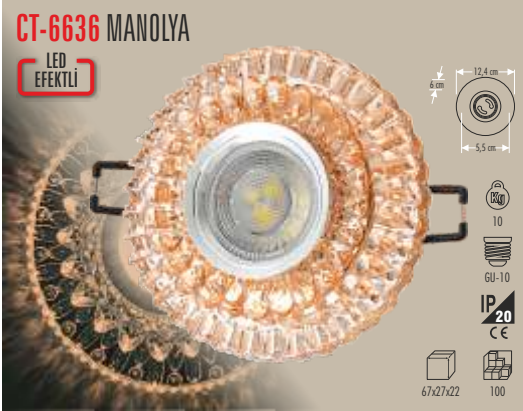

DEKORATİF CAM SPOT