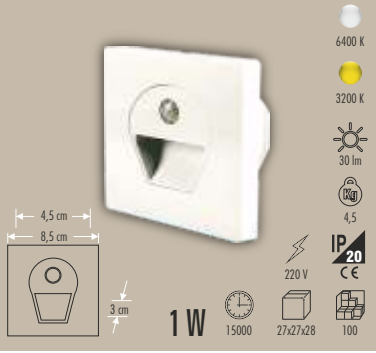

KORİDOR, EXIT, ACİL AYDINLATMA VE SİNEK CİHAZLARI

CT-5170 SENSÖRLÜ KORİDOR