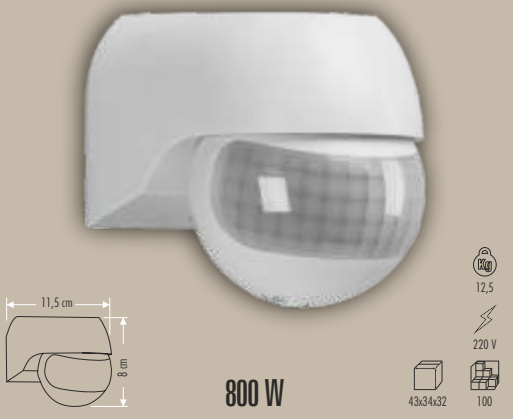

CT-9240 180° SENSÖR