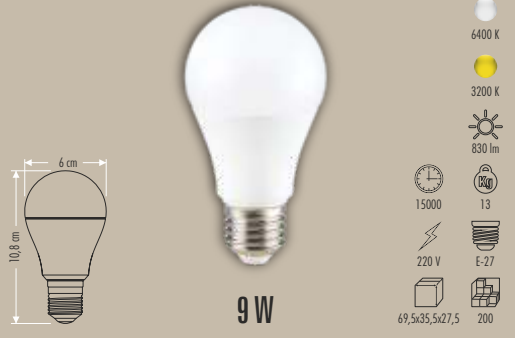

LED AMPUL

CT-4277