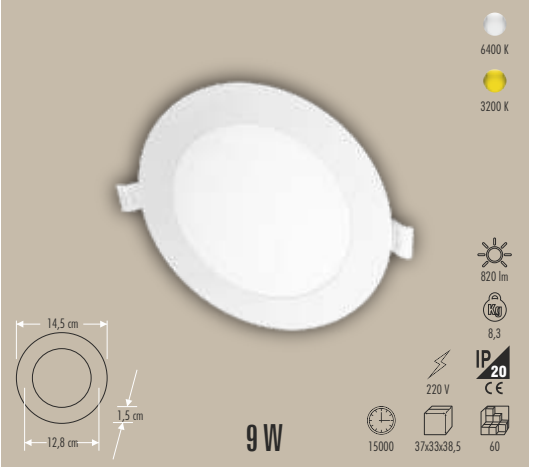

CT-5146 SLIM PANEL