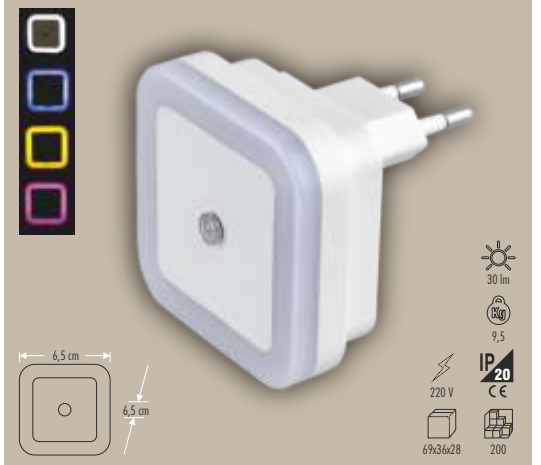

CT-9243 360° SENSÖR

CT-9195 MİNİ RADAR SENSÖR

CT-9185 RADAR SENSÖR

CT-9188 MİNİ SENSÖR

CT-9189 FOTOSEL

CT-9500 FOTOSELLİ GECE LAMBASI