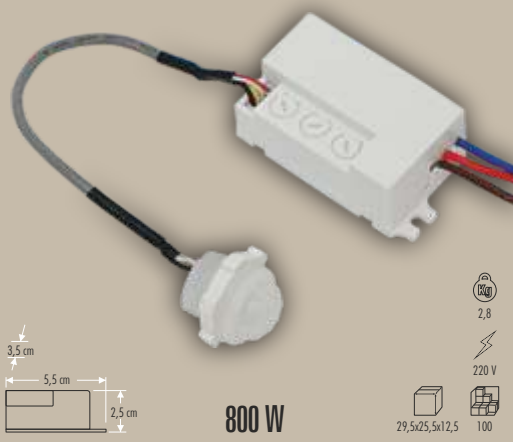

CT-9243 360° SENSÖR

CT-9195 MİNİ RADAR SENSÖR

CT-9185 RADAR SENSÖR

CT-9188 MİNİ SENSÖR

CT-9189 FOTOSEL

CT-9500 FOTOSELLİ GECE LAMBASI