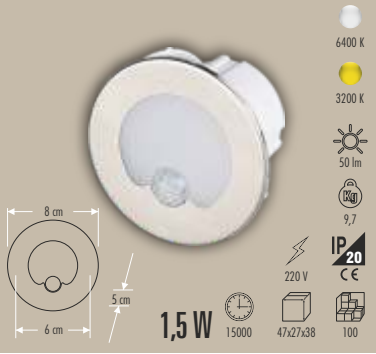

CT-5174 SENSÖRLÜ KORİDOR SATIN