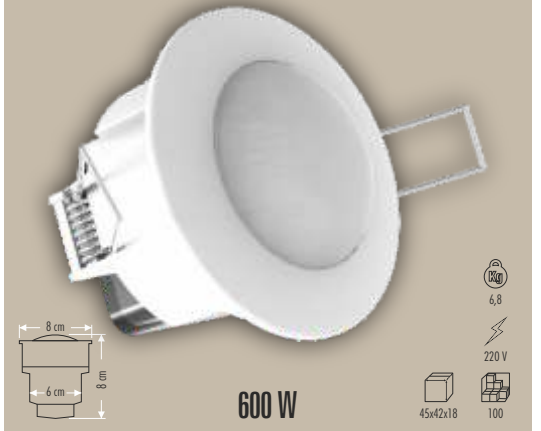

# ZAMAN SAATİ, DUMAN DEDEKTÖRÜ, SENSÖR VE GECE LAMBASI

CT-9180 MEKANİK ZAMAN SAATİ

CT-9182 DİJİTAL ZAMAN SAATİ

CT-9451 DUMAN DEDEKTÖRÜ

CT-9240 180° SENSÖR

CT-9241 SIVA ALTI SENSÖR **YENİ**

CT-9242 SIVA ALTI SENSÖR