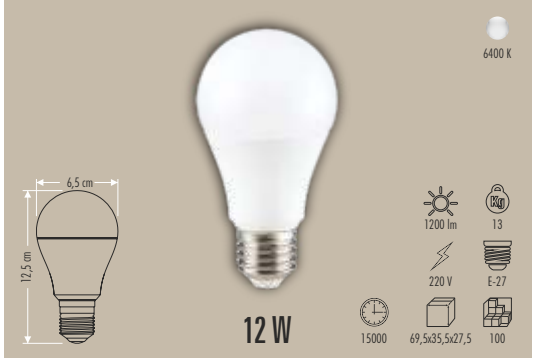

CT-4278 DİMMERLİ AMPUL