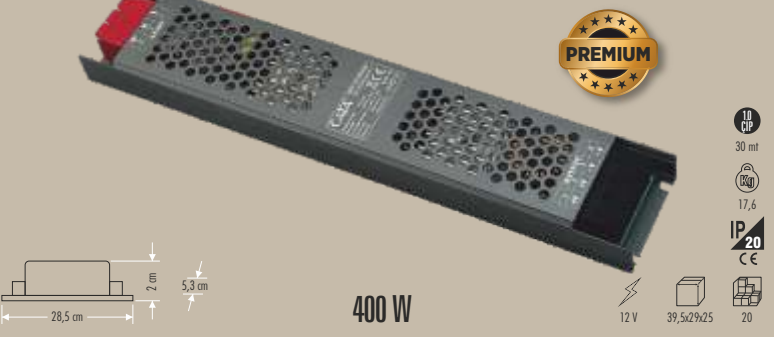

CT-2570 33 AMPER