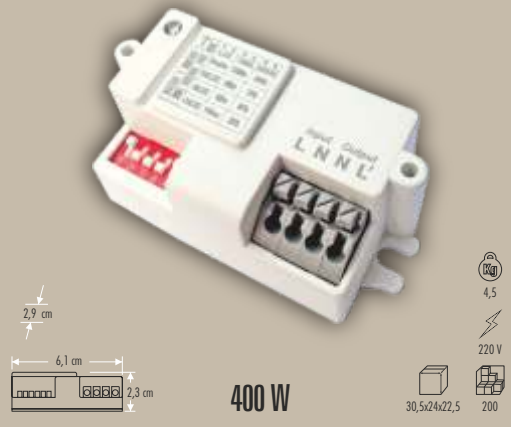

CT-9195 MİNİ RADAR SENSÖR