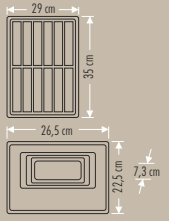

120 W

6400 K

1600 lm

10

IP 64

15000

54x32x24

6

45x35
SOLAR PANEL
PİL
20.000 mAh
571
LED Lİ