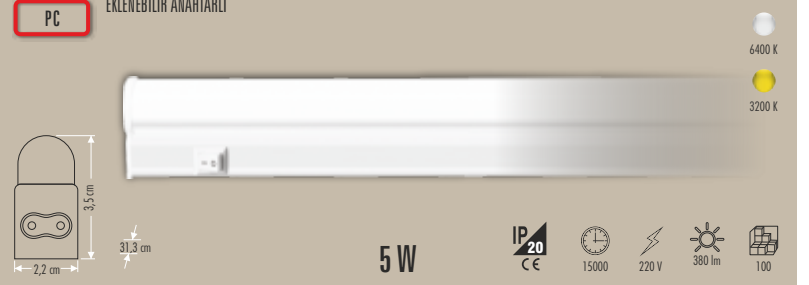

CT-2466 T5 BANT ARMATÜR BEYAZ KASA
EKLENEBİLİR ANAHTARLI