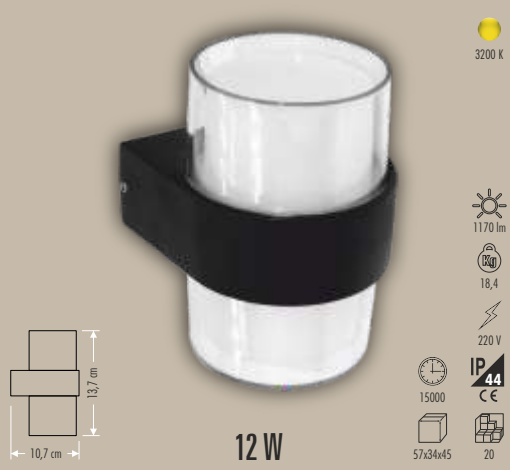

**CT-7044 GOZO**

12 W

- 3200 K
- ☀️ 1170 lm
- ⚡️ 220 V
- ⌚ 15000
- 📦 52,5x35,5x35,5
- 📦 20
- IP44
- CE

**CT-7047 BORA**

12 W

- 3200 K
- ☀️ 1170 lm
- ⚡️ 220 V
- ⌚ 15000
- 📦 57x34x45
- 📦 20
- IP44
- CE

**CT-7048 BORA**