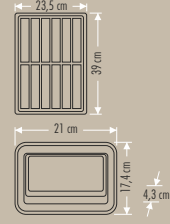

CT-4650 AMAZON SOLAR PROJEKTÖR

200 W

6400 K

1700 lm

10

IP 64

15000

34x28x44

5

29x35
SOLAR PANEL
PİL
8000 mAh
281
LED Lİ