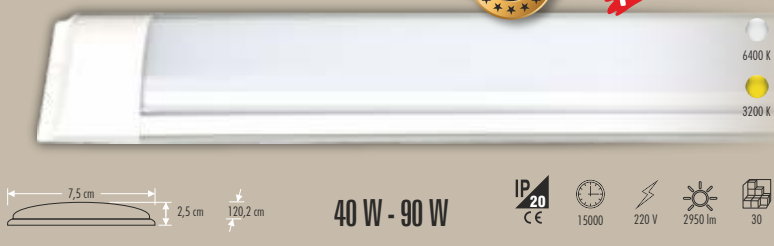

**CT-2468** T5 BANT ARMATÜR BEYAZ KASA  
EKLENEBİLİR ANAHTARLI

**CT-2476** GOLD YATAY BANT ARMATÜR DOUBLE ALÜMİNYUM KASA

**CT-2469** T5 BANT ARMATÜR BEYAZ KASA  
EKLENEBİLİR ANAHTARLI

**CT-2477** ETANJ NEMLİ YER