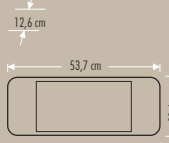

CT-4043 VEZÜV GÜÇ KAYNAĞI