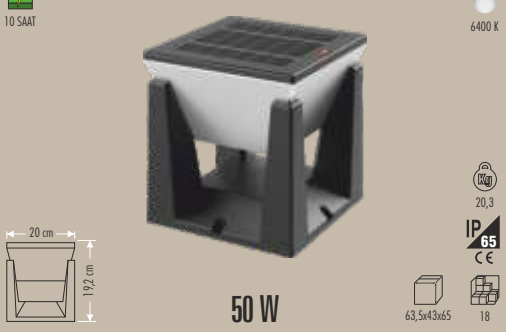

**CT-7300 TARA BAHÇE ARMATÜRÜ**

**CT-7303 BAHÇE**

**CT-7304 ASHA BAHÇE ARMATÜRÜ**

**CT-7302 LUMA BAHÇE ARMATÜRÜ**

**CT-7313 NEPAL SOLAR SET ÜSTÜ**

**CT-7314 TİBET SOLAR SET ÜSTÜ**

**CT-7024 SİENA SET ÜSTÜ**