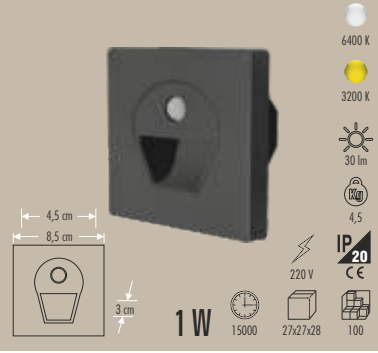

CT-5170 SENSÖRLÜ KORİDOR