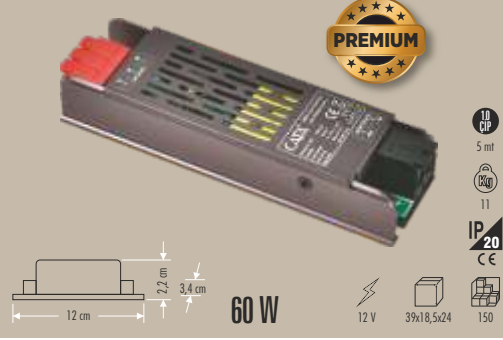

ŞERİT LED TRAFOSU (KLEMENSLİ)

KOLAY BAĞLANTI
HIZLI KURULUM

CT-2574 5 AMPER