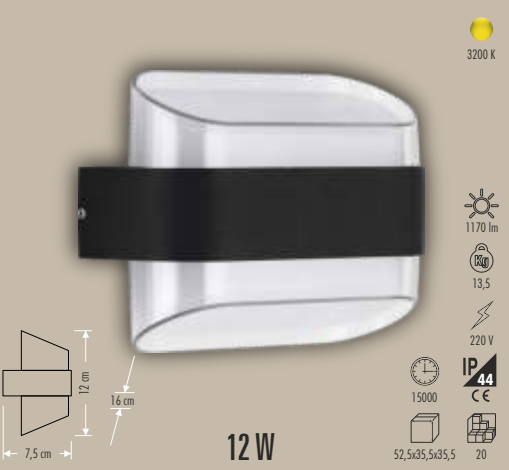

CT-7044 GOZO

12 W

- 3200 K
- ☀️ 1170 lm
- ⚡️ 220 V
- ⌚ 15000
- 📦 52,5x35,5x35,5
- 📦 20
- IP44
- CE