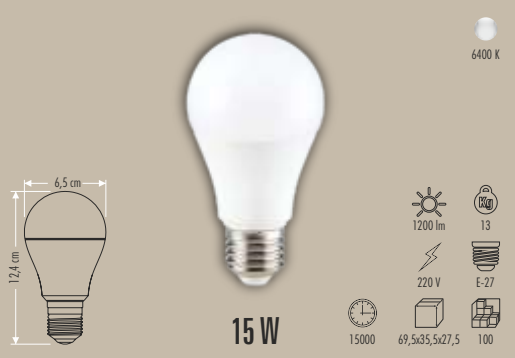

CT-4259 SENSÖRLÜ AMPUL