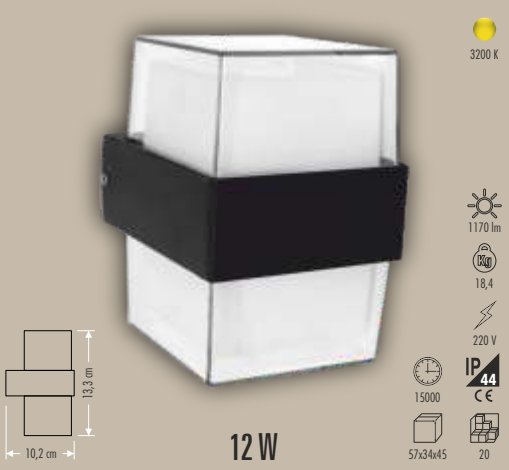

CT-7047 BORA

12 W

- 3200 K
- ☀️ 1170 lm
- ⚡️ 220 V
- ⌚ 15000
- 📦 57x34x45
- 📦 20
- IP44
- CE