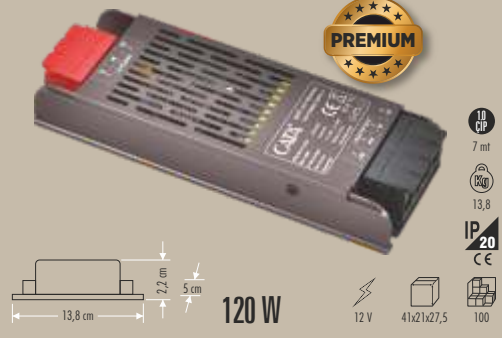

# ŞERİT LED TRAFOSU (KLEMENSLİ)

KOLAY BAĞLANTI  
HIZLI KURULUM

**CT-2574** 5 AMPER

**CT-2576** 10 AMPER

**CT-2560** 12,5 AMPER

**CT-2561** 17 AMPER

**CT-2577** 21 AMPER

**CT-2578** 30 AMPER