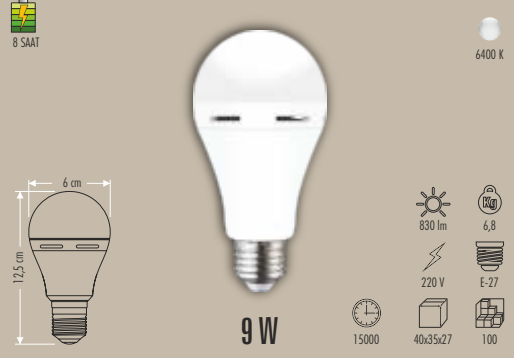

CT-4229 ŞARJLI AMPUL