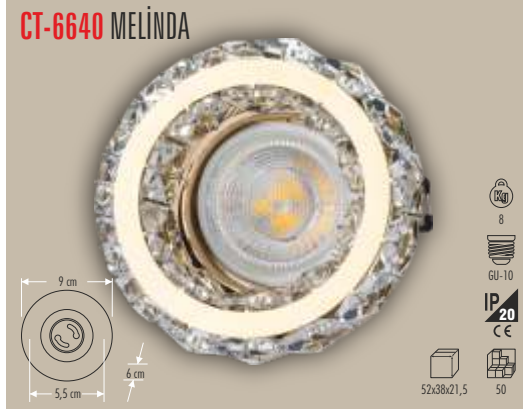

DEKORATİF CAM SPOT