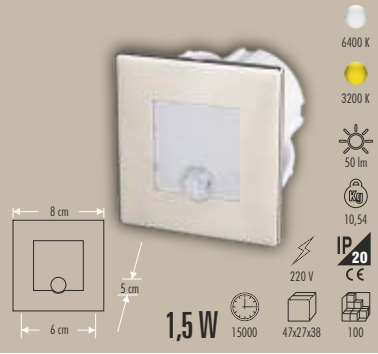

CT-5183 SENSÖRLÜ KORİDOR SATIN