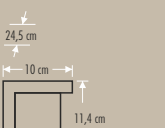

CT-7084 CUNDA

30 W

- 3200 K
- ☀️ 2400 lm
- ⚡️ 220 V
- ⌚ 15000
- 📦 42x20x22
- 📦 40
- IP44
- CE