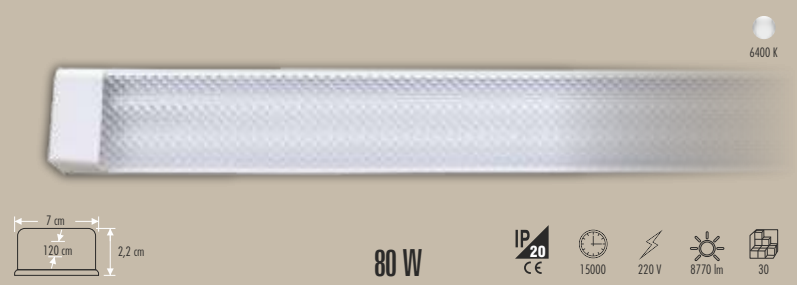

CT-2482 KRİSTAL YATAY BANT ARMATÜR