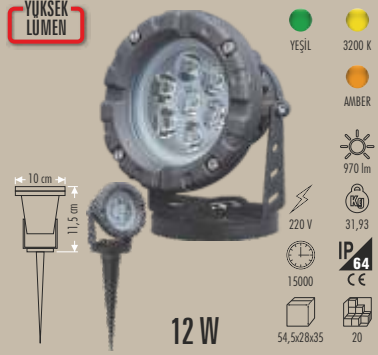

CT-7304 ASHA BAHÇE ARMATÜRÜ