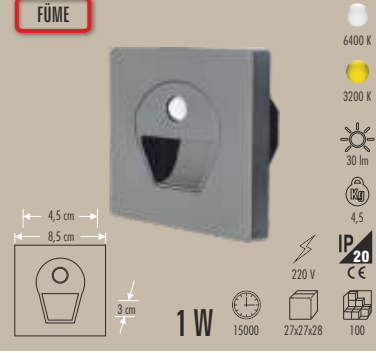

# KORİDOR, EXIT, ACİL AYDINLATMA VE SİNEK CİHAZLARI

**CT-5170** SENSÖRLÜ KORİDOR

**CT-5170** SENSÖRLÜ KORİDOR

**CT-5170** SENSÖRLÜ KORİDOR

**CT-9171** NİL LEDLİ İŞILDAK

**CT-5174** SENSÖRLÜ KORİDOR SATIN

**CT-5183** SENSÖRLÜ KORİDOR SATIN