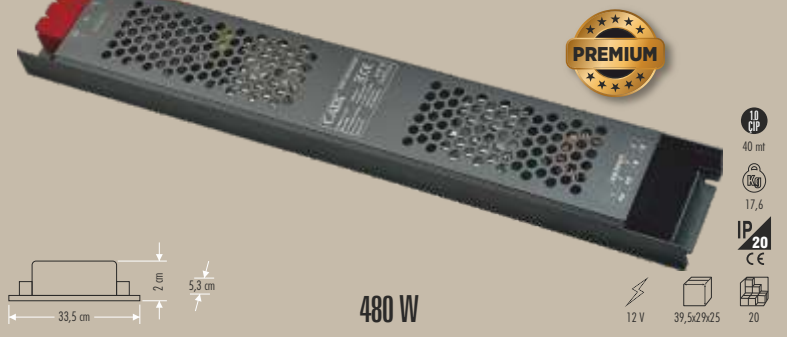

CT-2571 40 AMPER