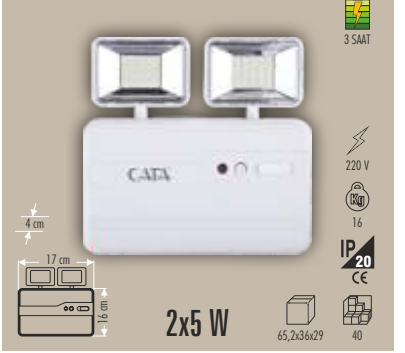

CT-9171 NİL LEDLİ İŞILDAK