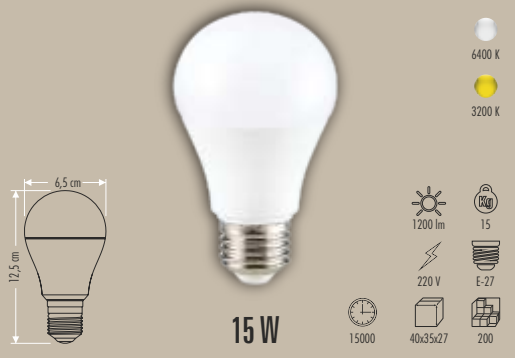

LED AMPUL

CT-4277

CT-4177

CT-4266

CT-4274

CT-4178

CT-4278 DİMMERLİ AMPUL

CT-4259 SENSÖRLÜ AMPUL

CT-4229 ŞARJLI AMPUL

CT-4058 RGB LED AMPUL KUMANDALI

CT-4059 ALEV AMPUL 3 FONKSİYONLU

CT-4232 E-27
CT-4233 E-14

CT-9263 GU-10 DUY 12 CM KABLO

CT-4240 ÇANAK LED AMPUL

CT-4215 ÇANAK LED AMPUL

CT-4215 R AMBER

CT-4212 ÇANAK LED AMPUL