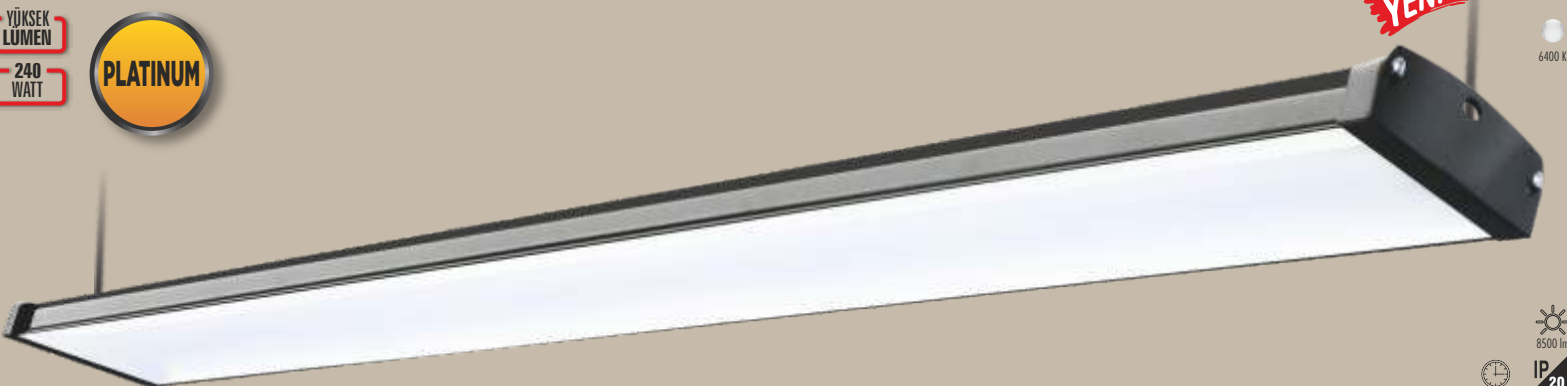

300 W

6400 K

220 V

25000 lm

30000

IP 64

71x47,5x54,5

20

CT-4687 KARTAL YÜKSEK TAVAN

YÜKSEK
LUMEN
240
WATT

PLATINUM