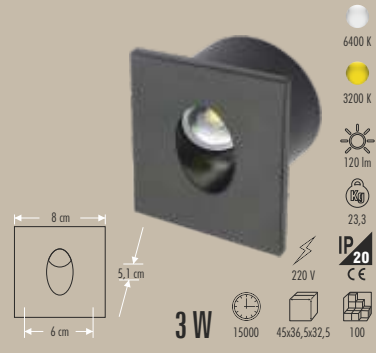

CT-5179 LEDLİ KORİDOR