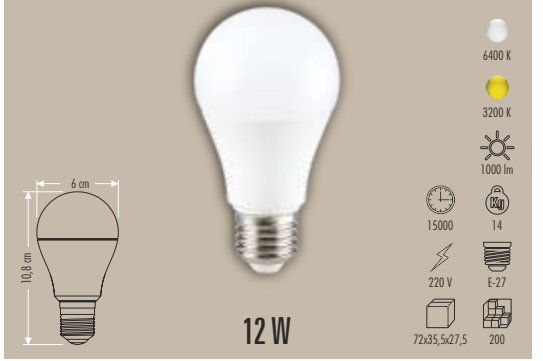

LED AMPUL

CT-4277

CT-4177

CT-4266

CT-4274

CT-4178

CT-4278 DİMMERLİ AMPUL

CT-4259 SENSÖRLÜ AMPUL

CT-4229 ŞARJLI AMPUL

CT-4058 RGB LED AMPUL KUMANDALI

CT-4059 ALEV AMPUL 3 FONKSİYONLU

CT-4232 E-27
CT-4233 E-14

CT-9263 GU-10 DUY 12 CM KABLO

CT-4240 ÇANAK LED AMPUL

CT-4215 ÇANAK LED AMPUL

CT-4215 R AMBER

CT-4212 ÇANAK LED AMPUL