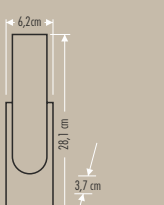

CT-7067 HAWAİ

10 W

- 3200 K
- ☀️ 950 lm
- ⚡️ 220 V
- ⌚ 15000
- 📦 42x20x22
- 📦 50
- IP44
- CE