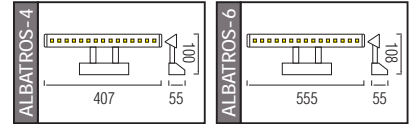

ALBATROS SERİSİ

Model	Kod	Watt	Koli İçi	Lümen	Renk	Işık Rengi
ALBATROS-4	040-002-0004	4 W	20	360 lm	KROM	4200K
ALBATROS-6	040-002-0006	6 W	20	510 lm	KROM	4200K