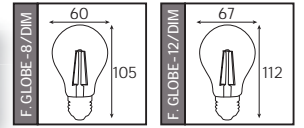

FILAMENT GLOBE

Model	Kod	Watt	Koli İçi	Lümen	Işık Rengi	Boyutlar (mm)	Ağırlık (KG)
FILAMENT GLOBE-4	001-015-0004	4 W	100	450 lm	3000K / 6400K	64.0x33.0x27.0	5.6
FILAMENT GLOBE-6	001-015-0006	6 W	100	700 lm	3000K / 6400K	33.0x64.0x25.0	5.8
FILAMENT GLOBE-8	001-015-0008	8 W	100	900 lm	3000K / 6400K	33.0x64.0x24.5	6.1
FILAMENT GLOBE-10	001-015-0010	10 W	100	1200 lm	3000K / 6400K	70.5x36.0x26.0	7.2
YENİ FILAMENT GLOBE-12	001-015-0012	12 W	100	1540 lm	3000K / 6400K	36.5x76.5x26.0	7.2
YENİ FILAMENT GLOBE-15	001-015-0015	15 W	100	1750 lm	3000K / 6400K	36.5x76.5x26.0	7.2

FILAMENT GLOBE/DIM

YENİ ÜRÜN

Model	Kod	Watt	Koli İçi	Lümen	Işık Rengi	Boyutlar (mm)	Ağırlık (KG)
FILAMENT GLOBE-8/DIM	001-015-1008	8 W	100	900 lm	3000K / 6400K	33.0x64.0x24.5	3.4
FILAMENT GLOBE-12/DIM	001-015-1012	12 W	100	1540 lm	3000K / 6400K	36.5x76.5x26.0	7.2

DİMLİ