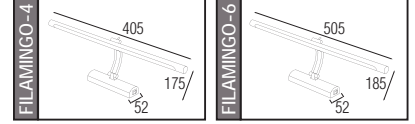

43.5x62.0x36.5	KG 9.2
43.5x62.0x36.5	KG 9.2
58.5x62.0x36.5	KG 11.8
58.5x62.0x36.5	KG 11.8

FLAMİNGO SERİSİ

Model	Kod	Watt	Koli İçi	Lümen	Renk	Işık Rengi
FLAMİNGO-4	040-001-0004	4 W	20	360 lm	KROM	4200K
FLAMİNGO-6	040-001-0006	6 W	20	520 lm	KROM	4200K