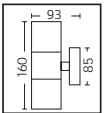

REGNUM

YENİ ÜRÜN

Model	Kod	Watt	Koli İçi	Renk
REGNUM-1	075-019-0001	Max. 35W	20	SİYAH
REGNUM-2	075-019-0002	Max. 2x35W	10	SİYAH
REGNUM-3	075-019-0003	Max. 35W	20	SİYAH
REGNUM-4	075-019-0004	Max. 2x35W	10	SİYAH

METAL

MANOLYA

YENİ

Model	Kod	Watt	Koli İçi	Renk
MANOLYA-1	075-008-0001	Max. 35W	24	SİYAH
MANOLYA-1	075-008-0001	Max. 35W	24	KROM

METAL

MANOLYA

YENİ

Model	Kod	Watt	Koli İçi	Renk
MANOLYA-2	075-008-0002	Max. 2x35W	16	SİYAH
MANOLYA-2	075-008-0002	Max. 2x35W	16	KROM

METAL

MANOLYA

Model	Kod	Watt	Koli İçi	Renk
MANOLYA-3	075-008-0003	Max. 2x60W	12	SİYAH

METAL