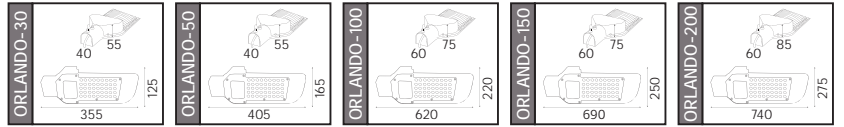

KOWLOON

Model	Kod	Watt	Koli İçi	Lümen	Renk	Işık Rengi
KOWLOON	074-003-0026	26 W	10	2250 lm	GRİ	6400K

50.0x38.0x21.0	12.1