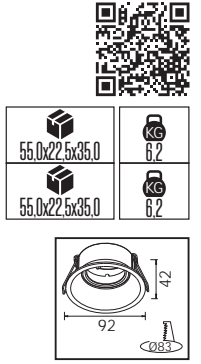

MEYAN

Model	Kod	Watt	Koli İçi	Renk
MEYAN-R	015-029-0001	Max. 50W	50	BEYAZ
MEYAN-R	015-029-0001	Max. 50W	50	SİYAH

METAL

MEYAN

Model	Kod	Watt	Koli İçi	Renk
MEYAN-S	015-030-0001	Max. 50W	50	BEYAZ
MEYAN-S	015-030-0001	Max. 50W	50	SİYAH

METAL

PETUNYA SERİSİ

Model	Kod	Watt	Koli İçi	Renk
PETUNYA-1	015-028-0001	Max. 50W	50	BEYAZ-SİYAH
YENİ PETUNYA-1	015-028-0001	Max. 50W	50	SİYAH
PETUNYA-2	015-028-0002	Max. 2x50W	25	BEYAZ-SİYAH
YENİ PETUNYA-2	015-028-0002	Max. 2x50W	25	SİYAH
PETUNYA-3	015-028-0003	Max. 3x50W	20	BEYAZ-SİYAH
YENİ PETUNYA-3	015-028-0003	Max. 3x50W	20	SİYAH

METAL