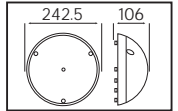

AQUA YARIMAY

Model	Kod	Watt	Koli İçi	Lümen	Renk	Işık Rengi
AQUA YARIMAY	400-423-114	9 W	20	820 lm	SİYAH OPAL	3000K
AQUA YARIMAY	400-413-114	9 W	20	820 lm	BEYAZ OPAL	3000K
AQUA YARIMAY	400-425-114	9 W	20	820 lm	SİYAH OPAL	6400K
AQUA YARIMAY	400-415-114	9 W	20	820 lm	BEYAZ OPAL	6400K