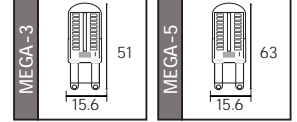

MEGA SERİSİ

Model	Kod	Watt	Koli İçi	Lümen	Işık Rengi
MEGA-3	001-011-0003	3 W	200	240 lm	2700K / 6400K
MEGA-5	001-011-0005	5 W	200	390 lm	2700K / 6400K

36.7x18.5x77.0	KG 2.8
25.0x25.0x19.0	KG 4.1