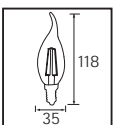

FILAMENT GLOBE

Model	Kod	Watt	Koli İçi	Lümen	Işık Rengi	Boyutlar (mm)	Ağırlık (KG)
FILAMENT GLOBE-4	001-015-0004	4 W	100	450 lm	3000K / 6400K	64.0x33.0x27.0	5.6
FILAMENT GLOBE-6	001-015-0006	6 W	100	700 lm	3000K / 6400K	33.0x64.0x25.0	5.8
FILAMENT GLOBE-8	001-015-0008	8 W	100	900 lm	3000K / 6400K	33.0x64.0x24.5	6.1
FILAMENT GLOBE-10	001-015-0010	10 W	100	1200 lm	3000K / 6400K	70.5x36.0x26.0	7.2
YENİ FILAMENT GLOBE-12	001-015-0012	12 W	100	1540 lm	3000K / 6400K	36.5x76.5x26.0	7.2
YENİ FILAMENT GLOBE-15	001-015-0015	15 W	100	1750 lm	3000K / 6400K	36.5x76.5x26.0	7.2