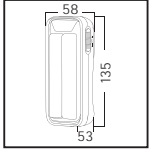

FORLAN

YENİ ÜRÜN

Model	Kod	Watt	Koli İçi	Lümen	Renk	Işık Rengi
FORLAN	084-023-0010	10 W	50	430 lm	BEYAZ	7000K-9000K