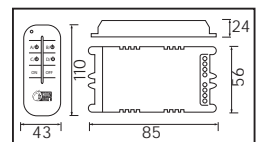

3 KANAL

CONTROLLER-4

Model	Kod	Watt	Koli İçi	Renk
CONTROLLER-4	105-001-0004	4000 W	100	BEYAZ

4 KANAL

TIMER

Model	Kod	Watt	Program	Min. Zamanlama	Koli İçi
TIMER-1	108-001-0001	3500W	24 Açma-Kapama	30 Dakika	48