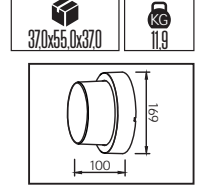

SALKIM

Model	Kod	Watt	Koli İçi	Lümen	Renk	Işık Rengi
SALKIM	076-008-0006	6 W	16	380 lm	SIYAH	4200K

METAL

SELVI

Model	Kod	Watt	Koli İçi	Lümen	Renk	Işık Rengi
SELVI	076-007-0006	6 W	24	380 lm	SIYAH	4200K

METAL

SUGA-12/RO

Model	Kod	Watt	Koli İçi	Lümen	Renk	Işık Rengi
SUGA-12/RO	076-021-0012	12 W	20	1160 lm	SIYAH	4200K

PLASTİK

SUGA-12/RC

Model	Kod	Watt	Koli İçi	Lümen	Renk	Işık Rengi
SUGA-12/RC	076-019-0012	12 W	20	1160 lm	SIYAH	4200K

PLASTİK

SUGA-12/SO

Model	Kod	Watt	Koli İçi	Lümen	Renk	Işık Rengi
SUGA-12/SO	076-022-0012	12 W	20	1200 lm	SIYAH	4200K

PLASTİK

SUGA-12/SC

Model	Kod	Watt	Koli İçi	Lümen	Renk	Işık Rengi
SUGA-12/SC	076-020-0012	12 W	20	1200 lm	SIYAH	4200K

PLASTİK