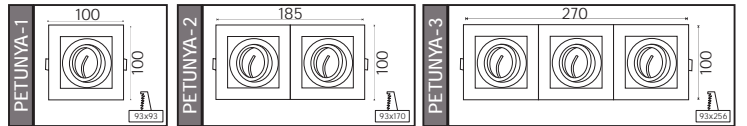

PETUNYA SERİSİ

Model	Kod	Watt	Koli İçi	Renk
PETUNYA-1	015-028-0001	Max. 50W	50	BEYAZ-SİYAH
YENİ PETUNYA-1	015-028-0001	Max. 50W	50	SİYAH
PETUNYA-2	015-028-0002	Max. 2x50W	25	BEYAZ-SİYAH
YENİ PETUNYA-2	015-028-0002	Max. 2x50W	25	SİYAH
PETUNYA-3	015-028-0003	Max. 3x50W	20	BEYAZ-SİYAH
YENİ PETUNYA-3	015-028-0003	Max. 3x50W	20	SİYAH

METAL