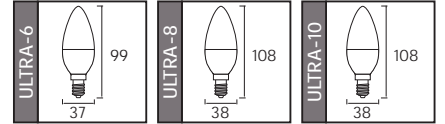

CRAFT SERİSİ

Model	Kod	Watt	Koli İçi	Lümen	Işık Rengi
CRAFT-6	001-004-0006	6 W	100	510 lm	4200K / 6400K
CRAFT-8	001-004-0008	8 W	100	800 lm	4200K / 6400K
CRAFT-10	001-004-0010	10 W	100	1000 lm	4200K / 6400K

39.5x20.5x27.0	2.5
39.5x20.5x30.0	3.8
39.5x20.5x30.0	3.8