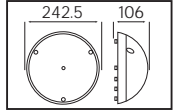

43.0x49.5x49.5	KG 8.9
43.0x49.5x49.5	KG 8.9
43.0x49.5x49.5	KG 8.9
43.0x49.5x49.5	KG 8.9