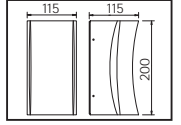

SERVİ

Model	Kod	Watt	Koli İçi	Lümen	Renk	Işık Rengi
SERVİ	076-009-0012	12 W	8	850 lm	SIYAH	4200K

METAL

TAFLAN

Model	Kod	Watt	Koli İçi	Lümen	Renk	Işık Rengi
TAFLAN	076-006-0006	5.5 W	12	435 lm	SIYAH	4100K

METAL

MEŞE

Model	Kod	Watt	Koli İçi	Lümen	Renk	Işık Rengi
MEŞE	076-004-0012	12 W	12	1250 lm	SIYAH	4100K

METAL

ZAKKUM

Model	Kod	Watt	Koli İçi	Lümen	Renk	Işık Rengi
ZAKKUM	076-005-0006	6 W	12	540 lm	SIYAH	4100K

METAL

ARDIÇ

Model	Kod	Watt	Koli İçi	Lümen	Renk	Işık Rengi
ARDIÇ	076-003-0006	5.5 W	8	385 lm	SIYAH	4200K

METAL