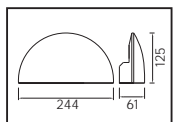

SERVİ

Model	Kod	Watt	Koli İçi	Lümen	Renk	Işık Rengi
SERVİ	076-009-0012	12 W	8	850 lm	SIYAH	4200K

METAL

TAFLAN

Model	Kod	Watt	Koli İçi	Lümen	Renk	Işık Rengi
TAFLAN	076-006-0006	5.5 W	12	435 lm	SIYAH	4100K

METAL

MEŞE

Model	Kod	Watt	Koli İçi	Lümen	Renk	Işık Rengi
MEŞE	076-004-0012	12 W	12	1250 lm	SIYAH	4100K

METAL

ZAKKUM

Model	Kod	Watt	Koli İçi	Lümen	Renk	Işık Rengi
ZAKKUM	076-005-0006	6 W	12	540 lm	SIYAH	4100K

METAL

ARDIÇ

Model	Kod	Watt	Koli İçi	Lümen	Renk	Işık Rengi
ARDIÇ	076-003-0006	5.5 W	8	385 lm	SIYAH	4200K

METAL