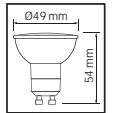

29.0x57.0x14.0	KG 4.0
29.0x57.0x14.0	KG 4.0
29.0x57.0x14.0	KG 4.0

LENSLİ

VISION

YENİ ÜRÜN

G A G

Model	Kod	Watt	Koli İçi	Lümen	Işık Rengi
VISION-6	001-022-0006	6 W	100	390 lm	4200K / 6400K

29.0x57.0x14.0	KG 5.0
----------------	--------