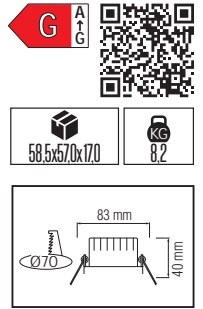

LILYA

Model	Kod	Watt	Koli İçi	Lümen	Renk	Işık Rengi
LILYA-5	016-009-0005	5 W	100	335 lm	MAT KROM	2700K / 6400K