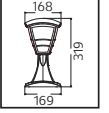

YONCA-1

Model	Kod	Watt	Koli İçi	Renk
YONCA-1	400-010-132	Max. 40W	18	SİYAH
YONCA-1	400-020-132	Max. 40W	18	BEYAZ

PLASTİK

YONCA-2

Model	Kod	Watt	Koli İçi	Renk
YONCA-2	400-010-133	Max. 40W	18	SİYAH
YONCA-2	400-020-133	Max. 40W	18	BEYAZ

PLASTİK

PRİZMA

Model	Kod	Watt	Koli İçi	Renk
PRİZMA	400-010-129	Max. 40W	20	SİYAH
PRİZMA	400-020-129	Max. 40W	20	BEYAZ

PLASTİK

PAPATYA-1

Model	Kod	Watt	Koli İçi	Renk
PAPATYA-1	400-000-141	Max. 40W	8	SİYAH
PAPATYA-1	400-001-141	Max. 40W	8	GRİ

PLASTİK

PAPATYA-2

Model	Kod	Watt	Koli İçi	Renk
PAPATYA-2	400-000-142	Max. 40W	6	SİYAH
PAPATYA-2	400-001-142	Max. 40W	6	GRİ

PLASTİK