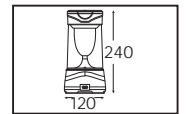

ROMARIO

Model	Kod	Watt	Koli İçi	Lümen	Renk	Işık Rengi
ROMARIO	084-022-0010	10 W	16	360 lm	BEYAZ	7000K-9000K