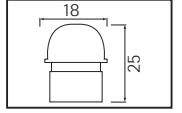

SMART

Model	Kod	Watt	Koli İçi	Renk
SMART	088-001-0005	Max. 1200W	50	BEYAZ