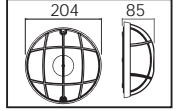

PLASTİK

AQUA OPAK

Model	Kod	Watt	Koli İçi	Renk
AQUA OPAK	400-001-113	Max. 26 W	24	SİYAH
AQUA OPAK	400-000-113	Max. 26 W	24	BEYAZ

PLASTİK

AQUA APLİK

Model	Kod	Watt	Koli İçi	Renk
AQUA APLİK	400-002-111	Max. 26 W	20	SİYAH
AQUA APLİK	400-000-111	Max. 26 W	20	BEYAZ