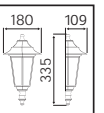

PLASTİK

BEGONYA-4

Model	Kod	Watt	Koli İçi	Renk
BEGONYA-4	400-010-120	Max. 40W	20	SİYAH
BEGONYA-4	400-020-120	Max. 40W	20	BEYAZ

PLASTİK

YONCA-1

Model	Kod	Watt	Koli İçi	Renk
YONCA-1	400-010-132	Max. 40W	18	SİYAH
YONCA-1	400-020-132	Max. 40W	18	BEYAZ