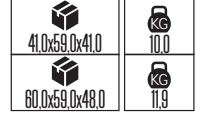

43.5x62.0x36.5	KG 9.2
43.5x62.0x36.5	KG 9.2
58.5x62.0x36.5	KG 11.8
58.5x62.0x36.5	KG 11.8

FLAMİNGO SERİSİ

Model	Kod	Watt	Koli İçi	Lümen	Renk	Işık Rengi
FLAMİNGO-4	040-001-0004	4 W	20	360 lm	KROM	4200K
FLAMİNGO-6	040-001-0006	6 W	20	520 lm	KROM	4200K