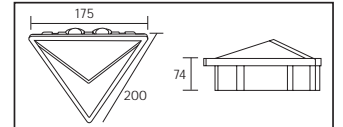

PROTON SERİSİ

YENİ

Model	Kod	Watt	Koli İçi	Lümen	Renk	Işık Rengi
PROTON-2	076-039-0002	2 W	50	180 lm	SIYAH	4200K
PROTON-4	076-039-0004	4 W	30	360 lm	SIYAH	4200K
PROTON-6	076-039-0006	6 W	20	540 lm	SIYAH	4200K
PROTON-8	076-039-0008	8 W	20	720 lm	SIYAH	4200K

470x200x270	KG 12,0
270x320x28,0	KG 10,2
20,0x42,0x270	KG 9,5
32,0x42,0x25,0	KG 12,1

PROTON SERİSİ

YENİ ÜRÜN

Model	Kod	Watt	Koli İçi	Lümen	Renk	Işık Rengi
PROTON-4	076-039-0004	4 W	50	360 lm	SIYAH	4200K
PROTON-6	076-039-0006	6 W	50	540 lm	SIYAH	4200K
PROTON-8	076-039-0008	8 W	50	720 lm	SIYAH	4200K

475x225x28,5	KG 6,3
575x225x28,5	KG 8,9
675x225x28,5	KG 11,1

SEGMENT

YENİ ÜRÜN

Model	Kod	Watt	Koli İçi	Lümen	Renk	Işık Rengi
SEGMENT	076-059-0024	24 W	20	1800 lm	SIYAH	3000K

450x380x38,5	KG 8,8

DRAGON

YENİ ÜRÜN

Model	Kod	Watt	Koli İçi	Lümen	Renk	Işık Rengi
DRAGON	076-060-0015	15 W	20	1125 lm	SIYAH	3000K

410x370x43,5	KG 7,2