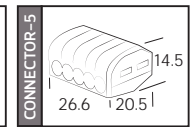

GU4 DUY 10CM

Model	Kod	Koli İçi	Renk
GU4 DUY	094-004-0001	2000	BEYAZ

GU10 DUY 15 CM

Model	Kod	Koli İçi	Renk
GU10 DUY	094-004-0002	1000	BEYAZ

SLIM CONNECTOR

Model	Kod	UÇ	Amper	Koli İçi	Renk
SLIM CONNECTOR-2	103-002-002	2	Max. 32A	6000	ŞEFFAF
SLIM CONNECTOR-3	103-002-003	3	Max. 32A	3000	ŞEFFAF
SLIM CONNECTOR-5	103-002-005	5	Max. 32A	2400	ŞEFFAF

CONNECTOR

Model	Kod	UÇ	Amper	Koli İçi	Renk
CONNECTOR-2	103-001-002	2	Max. 32A	4000	GRİ
CONNECTOR-3	103-001-003	3	Max. 32A	4000	GRİ
CONNECTOR-5	103-001-005	5	Max. 32A	3000	GRİ