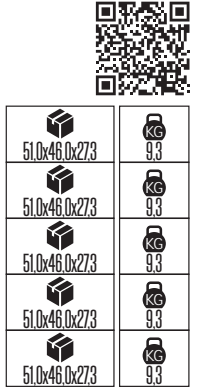

APLİK NINOVA

Model	Kod	Watt	Koli İçi	Renk
APLİK NINOVA	400-010-107	Max. 26 W	36	BEYAZ
APLİK NINOVA	400-011-107	Max. 26 W	36	GÜMÜŞ
APLİK NINOVA	400-012-107	Max. 26 W	36	FÜME
APLİK NINOVA	400-013-107	Max. 26 W	36	CEVİZ
APLİK NINOVA	400-014-107	Max. 26 W	36	KAYIN