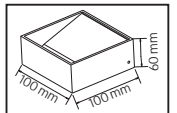

TRUVA

YENİ ÜRÜN

Model	Kod	Watt	Koli İçi	Lümen	Renk	Işık Rengi
TRUVA	029-007-0008	8 W	20	520 lm	BEYAZ	4200K
TRUVA	029-007-0008	8 W	20	520 lm	SİYAH	4200K