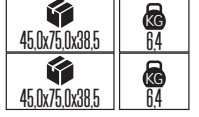

BEGONYA-1

Model	Kod	Watt	Koli İçi	Renk
BEGONYA-1	400-010-116	Max. 40W	12	SİYAH
BEGONYA-1	400-020-116	Max. 40W	12	BEYAZ

PLASTİK

BEGONYA-2

Model	Kod	Watt	Koli İçi	Renk
BEGONYA-2	400-010-117	Max. 40W	12	SİYAH
BEGONYA-2	400-020-117	Max. 40W	12	BEYAZ

PLASTİK

BEGONYA-3

Model	Kod	Watt	Koli İçi	Renk
BEGONYA-3	400-010-118	Max. 40W	12	SİYAH
BEGONYA-3	400-020-118	Max. 40W	12	BEYAZ

PLASTİK

BEGONYA-4

Model	Kod	Watt	Koli İçi	Renk
BEGONYA-4	400-010-120	Max. 40W	20	SİYAH
BEGONYA-4	400-020-120	Max. 40W	20	BEYAZ

PLASTİK