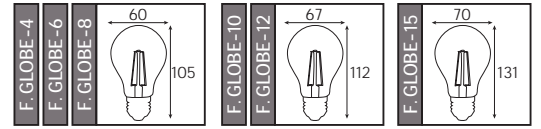

FILAMENT GLOBE

Model	Kod	Watt	Koli İçi	Lümen	Işık Rengi	Boyutlar (mm)	Ağırlık (KG)
FILAMENT GLOBE-4	001-015-0004	4 W	100	450 lm	3000K / 6400K	64.0x33.0x27.0	5.6
FILAMENT GLOBE-6	001-015-0006	6 W	100	700 lm	3000K / 6400K	33.0x64.0x25.0	5.8
FILAMENT GLOBE-8	001-015-0008	8 W	100	900 lm	3000K / 6400K	33.0x64.0x24.5	6.1
FILAMENT GLOBE-10	001-015-0010	10 W	100	1200 lm	3000K / 6400K	70.5x36.0x26.0	7.2
YENİ FILAMENT GLOBE-12	001-015-0012	12 W	100	1540 lm	3000K / 6400K	36.5x76.5x26.0	7.2
YENİ FILAMENT GLOBE-15	001-015-0015	15 W	100	1750 lm	3000K / 6400K	36.5x76.5x26.0	7.2