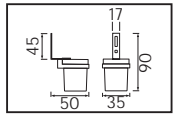

FLASH

Model	Kod	Watt	Amper	Koli İçi	Renk
FLASH	089-001-0001	Max. 1000W	6A	200	BEYAZ