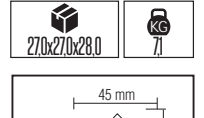

NADIA

Model	Kod	Watt	Koli İçi	Lümen	Renk	Işık Rengi
NADIA	016-027-0001	1W	100	70 lm	MAT KROM	4200K / 6400K