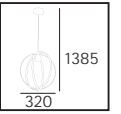

KATLANABİLİR