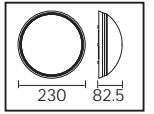

UFO RÜZGAR GÜLÜ

Model	Kod	Watt	Koli İçi	Renk
UFO RÜZGAR GÜLÜ	400-001-101	Max. 15 W	40	BEYAZ
UFO RÜZGAR GÜLÜ	400-201-101	Max. 15 W	40	GÜMÜŞ
UFO RÜZGAR GÜLÜ	400-211-101	Max. 15 W	40	FÜME
UFO RÜZGAR GÜLÜ	400-221-101	Max. 15 W	40	KAYIN
UFO RÜZGAR GÜLÜ	400-231-101	Max. 15 W	40	CEVİZ