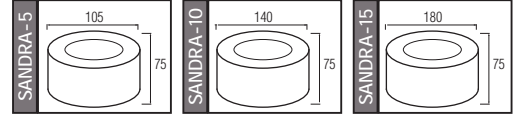

34.5x48.5x26.5	KG 10.3
34.5x48.5x26.5	KG 10.3

RAYLI

SIVAALTI

SIVAÜSTÜ

SANDRA SERİSİ

Model	Kod	Watt	Koli İçi	Lümen	Renk	Işık Rengi
SANDRA-5	016-043-0005	5 W	50	430 lm	BEYAZ	4200K
SANDRA-5	016-043-0005	5 W	50	430 lm	SİYAH	4200K
SANDRA-10	016-043-0010	10 W	50	950 lm	BEYAZ	4200K
SANDRA-10	016-043-0010	10 W	50	950 lm	SİYAH	4200K
SANDRA-15	016-043-0015	15 W	20	1500 lm	BEYAZ	4200K
SANDRA-15	016-043-0015	15 W	20	1500 lm	SİYAH	4200K