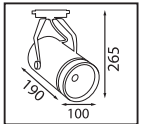

BASRA SERİSİ

Model	Kod	Watt	Koli İçi	Lümen	Renk	Işık Rengi
BASRA-30	018-028-0030	30 W	40	2400 lm	SİYAH	3000K / 6400K
BASRA-30	018-028-0030	30 W	40	2400 lm	BEYAZ	3000K / 6400K

19.5x85.0x38.5	13.0
19.5x85.0x38.5	13.0

DUBAI SERİSİ

Model	Kod	Watt	Koli İçi	Lümen	Renk	Işık Rengi
DUBAI-30	018-014-0030	30 W	20	2400 lm	SİYAH	3000K
DUBAI-30	018-014-0030	30 W	20	2400 lm	BEYAZ	3000K

48.5x37.0x35.0	10.2
48.5x37.0x35.0	10.2

LIZBON SERİSİ

Model	Kod	Watt	Koli İçi	Lümen	Renk	Işık Rengi
LIZBON-30	018-016-0030	30 W	20	2400 lm	SİYAH	3000K
LIZBON-30	018-016-0030	30 W	20	2400 lm	BEYAZ	3000K

55.0x33.0x44.0	11.4
55.0x33.0x44.0	11.4

BERN SERİSİ

Model	Kod	Watt	Koli İçi	Lümen	Renk	Işık Rengi
BERN-30	018-017-0030	30 W	20	2400 lm	SİYAH	3000K
BERN-30	018-017-0030	30 W	20	2400 lm	BEYAZ	3000K

54.0x21.5x57.5	14.8
54.0x21.5x57.5	14.8