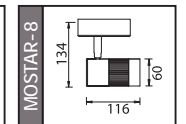

MILANO SERİSİ

Model	Kod	Watt	Koli İçi	Lümen	Renk	Işık Rengi
MILANO-5	018-008-0005	5 W	100	370 lm	SİYAH	3000K
MILANO-5	018-008-0005	5 W	100	370 lm	BEYAZ	3000K
MILANO-8	018-008-0008	8 W	50	600 lm	SİYAH	3000K
MILANO-8	018-008-0008	8 W	50	600 lm	BEYAZ	3000K
MILANO-13	018-008-0013	10 W	50	987 lm	SİYAH	3000K
MILANO-13	018-008-0013	10 W	50	987 lm	BEYAZ	3000K

54,0x42,0x32,0	KG 12,5
54,0x42,0x32,0	KG 12,5
57,5x35,0x29,5	KG 13,5
57,5x35,0x29,5	KG 13,5
60,0x35,0x31,0	KG 16,8
60,0x35,0x31,0	KG 16,8

MOSTAR SERİSİ

Model	Kod	Watt	Koli İçi	Lümen	Renk	Işık Rengi
MOSTAR-5	017-003-0005	5 W	100	370 lm	SİYAH	3000K
MOSTAR-5	017-003-0005	5 W	100	370 lm	BEYAZ	3000K
MOSTAR-8	017-003-0008	8 W	50	600 lm	SİYAH	3000K
MOSTAR-8	017-003-0008	8 W	50	600 lm	BEYAZ	3000K
MOSTAR-13	017-003-0013	10 W	50	987 lm	SİYAH	3000K
MOSTAR-13	017-003-0013	10 W	50	987 lm	BEYAZ	3000K

47,5x35,0x53,0	KG 21,0
47,5x35,0x53,0	KG 21,0
57,5x35,0x53,0	KG 14,5
57,5x35,0x53,0	KG 14,5
60,0x35,0x31,0	KG 17,6
60,0x35,0x31,0	KG 17,6

SIVAÜSTÜ