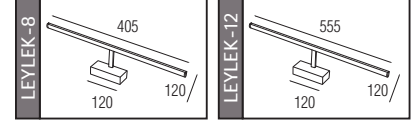

ANKA SERİSİ

YENİ ÜRÜN

Model	Kod	Watt	Koli İçi	Lümen	Renk	Işık Rengi
ANKA-8	040-014-0008	8 W	20	720 lm	KROM	4200K
ANKA-8	040-014-0008	8 W	20	720 lm	SİYAH	4200K
ANKA-12	040-014-0012	12 W	20	1200 lm	KROM	4200K
ANKA-12	040-014-0012	12 W	20	1200 lm	SİYAH	4200K

43.5x62.0x36.5	KG 9.2
43.5x62.0x36.5	KG 9.2
58.5x62.0x36.5	KG 11.8
58.5x62.0x36.5	KG 11.8