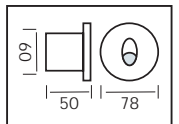

YAKUT

Model	Kod	Watt	Koli İçi	Lümen	Renk	Işık Rengi
YAKUT	079-002-0003	3 W	50	50 lm	BEYAZ	4000K
YAKUT	079-002-0003	3 W	50	50 lm	SİYAH	4000K
YAKUT	079-002-0003	3 W	50	50 lm	MAT KROM	4000K