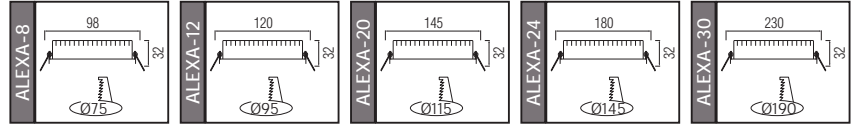

POLİKARBON

ALEXA SERİSİ

Model	Kod	Watt	Koli İçi	Lümen	Renk	Işık Rengi		
ALEXA-8	016-048-0008	8 W	20	750 lm	BEYAZ	7000K	24,5x23,5x23,0	KG 2,7
ALEXA-12	016-048-0012	12 W	20	1200 lm	BEYAZ	7000K	32,5x22,0x27,0	KG 3,5
ALEXA-20	016-048-0020	20 W	20	2100 lm	BEYAZ	7000K	38,0x22,5x32,5	KG 4,4
ALEXA-24	016-048-0024	24 W	20	2500 lm	BEYAZ	7000K	43,5x40,0x20,5	KG 6,6
ALEXA-30	016-048-0030	30 W	20	3200 lm	BEYAZ	7000K	50,5x49,0x25,5	KG 9,6