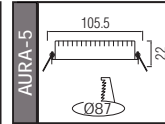

AURA SERİSİ

YENİ ÜRÜN

Model	Kod	Watt	Koli İçi	Lümen	Renk	Işık Rengi
AURA-3	016-068-0003	3 W	40	300 lm	SİYAH	2700K/4200K/6400K
AURA-3	016-068-0003	3 W	40	300 lm	BEYAZ	2700K/4200K/6400K
AURA-5	016-068-0005	5 W	40	500 lm	SİYAH	2700K/4200K/6400K
AURA-5	016-068-0005	5 W	40	500 lm	BEYAZ	2700K/4200K/6400K
AURA-12	016-068-0012	12 W	40	1200 lm	SİYAH	2700K/4200K/6400K
AURA-12	016-068-0012	12 W	40	1200 lm	BEYAZ	2700K/4200K/6400K
AURA-18	016-068-0018	18 W	40	1800 lm	SİYAH	2700K/4200K/6400K
AURA-18	016-068-0018	18 W	40	1800 lm	BEYAZ	2700K/4200K/6400K

24.5x23.5x46.0	KG 4.2
24.5x23.5x46.0	KG 4.2
27.5x22.0x54.0	KG 5.2
27.5x22.0x54.0	KG 5.2
43.5x40.0x41.0	KG 7.4
43.5x40.0x41.0	KG 7.4
50.5x43.0x51.0	KG 10.2
50.5x43.0x51.0	KG 10.2

BACKLIGHT

ABS