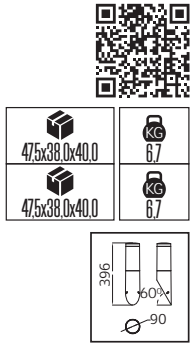

PLASTİK

ORKİDE-3

Model	Kod	Watt	Koli İçi	Renk
ORKİDE-3	400-000-123	Max. 40W	20	SİYAH
ORKİDE-3	400-001-123	Max. 40W	20	GRİ

PLASTİK

ORKİDE-4

Model	Kod	Watt	Koli İçi	Renk
ORKİDE-4	400-000-124	Max. 40W	15	SİYAH
ORKİDE-4	400-001-124	Max. 40W	15	GRİ