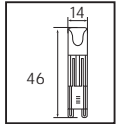

MICRO SERİSİ

Model	Kod	Watt	Koli İçi	Lümen	Işık Rengi
MICRO-2	001-010-0002	1.5 W	200	90 lm	2700K / 6400K
MICRO-3	001-010-0003	3 W	200	160 lm	2700K / 6400K

18.5x18.0x13.0	KG 1.0
18.5x18.0x13.0	KG 1.3

PIKO SERİSİ

Model	Kod	Watt	Koli İçi	Lümen	Işık Rengi
PIKO-2 (HL450L)	001-007-0002	1.5 W	200	105 lm	2700K / 6400K
PIKO-3 (HL451L)	001-007-0003	2.50 W	200	210 lm	2700K / 6400K

24.0x17.0x24.0	KG 3.0
24.0x17.0x24.0	KG 3.0

HL 448L

Model	Watt	Koli İçi	Lümen	Işık Rengi
HL 448L	1 W	216	80 lm	6400K

47.5x21.0x23.5	KG 4.5

MINI

Model	Kod	Watt	Koli İçi	Lümen	Işık Rengi
MINI	001-009-0002	1.5 W	200	60 lm	2700K / 6400K

19.0x13.5x19.0	KG 3.0

MIDI

Model	Kod	Watt	Koli İçi	Lümen	Işık Rengi
MIDI	001-012-0002	1.5 W	200	110 lm	2700K / 6400K

18.0x18.0x13.0	KG 1.0