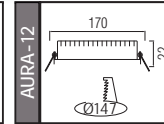

AURA SERİSİ

YENİ ÜRÜN

Model	Kod	Watt	Koli İçi	Lümen	Renk	Işık Rengi
AURA-3	016-068-0003	3 W	40	300 lm	SİYAH	2700K/4200K/6400K
AURA-3	016-068-0003	3 W	40	300 lm	BEYAZ	2700K/4200K/6400K
AURA-5	016-068-0005	5 W	40	500 lm	SİYAH	2700K/4200K/6400K
AURA-5	016-068-0005	5 W	40	500 lm	BEYAZ	2700K/4200K/6400K
AURA-12	016-068-0012	12 W	40	1200 lm	SİYAH	2700K/4200K/6400K
AURA-12	016-068-0012	12 W	40	1200 lm	BEYAZ	2700K/4200K/6400K
AURA-18	016-068-0018	18 W	40	1800 lm	SİYAH	2700K/4200K/6400K
AURA-18	016-068-0018	18 W	40	1800 lm	BEYAZ	2700K/4200K/6400K

24.5x23.5x46.0	KG 4.2
24.5x23.5x46.0	KG 4.2
27.5x22.0x54.0	KG 5.2
27.5x22.0x54.0	KG 5.2
43.5x40.0x41.0	KG 7.4
43.5x40.0x41.0	KG 7.4
50.5x43.0x51.0	KG 10.2
50.5x43.0x51.0	KG 10.2

BACKLIGHT

ABS