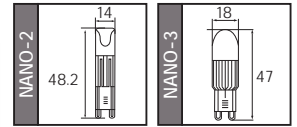

NANO SERİSİ

Model	Kod	Watt	Koli İçi	Lümen	Işık Rengi
NANO-2 (HL452L)	001-008-0002	1.5 W	200	105 lm	2700K / 6400K
NANO-3 (HL453L)	001-008-0003	3 W	200	210 lm	2700K / 6400K

24.0x17.0x24.0	KG 3.0
24.0x17.0x24.0	KG 4.0