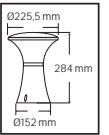

PLASTİK

PAPATYA-1

Model	Kod	Watt	Koli İçi	Renk
PAPATYA-1	400-000-141	Max. 40W	8	SİYAH
PAPATYA-1	400-001-141	Max. 40W	8	GRİ

PLASTİK

PAPATYA-2

Model	Kod	Watt	Koli İçi	Renk
PAPATYA-2	400-000-142	Max. 40W	6	SİYAH
PAPATYA-2	400-001-142	Max. 40W	6	GRİ