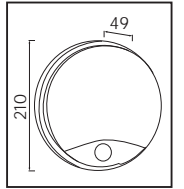

PLASTİK

SENSÖRLÜ

BOLKAR

YENİ ÜRÜN

Model	Kod	Watt	Koli İçi	Lümen	Renk	Işık Rengi
BOLKAR-20	071-014-0020	20 W	20	2400 lm	BEYAZ	6400K

47,0x40,5x47,5

700