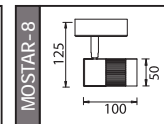

MILANO SERİSİ

Model	Kod	Watt	Koli İçi	Lümen	Renk	Işık Rengi
MILANO-5	018-008-0005	5 W	100	370 lm	SİYAH	3000K
MILANO-5	018-008-0005	5 W	100	370 lm	BEYAZ	3000K
MILANO-8	018-008-0008	8 W	50	600 lm	SİYAH	3000K
MILANO-8	018-008-0008	8 W	50	600 lm	BEYAZ	3000K
MILANO-13	018-008-0013	10 W	50	987 lm	SİYAH	3000K
MILANO-13	018-008-0013	10 W	50	987 lm	BEYAZ	3000K

54,0x42,0x32,0	KG 12,5
54,0x42,0x32,0	KG 12,5
57,5x35,0x29,5	KG 13,5
57,5x35,0x29,5	KG 13,5
60,0x35,0x31,0	KG 16,8
60,0x35,0x31,0	KG 16,8

MOSTAR SERİSİ

Model	Kod	Watt	Koli İçi	Lümen	Renk	Işık Rengi
MOSTAR-5	017-003-0005	5 W	100	370 lm	SİYAH	3000K
MOSTAR-5	017-003-0005	5 W	100	370 lm	BEYAZ	3000K
MOSTAR-8	017-003-0008	8 W	50	600 lm	SİYAH	3000K
MOSTAR-8	017-003-0008	8 W	50	600 lm	BEYAZ	3000K
MOSTAR-13	017-003-0013	10 W	50	987 lm	SİYAH	3000K
MOSTAR-13	017-003-0013	10 W	50	987 lm	BEYAZ	3000K

47,5x35,0x53,0	KG 21,0
47,5x35,0x53,0	KG 21,0
57,5x35,0x53,0	KG 14,5
57,5x35,0x53,0	KG 14,5
60,0x35,0x31,0	KG 17,6
60,0x35,0x31,0	KG 17,6

SIVAÜSTÜ