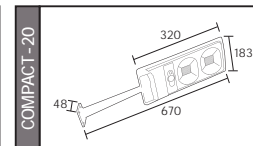

TIGER SERİSİ

YENİ ÜRÜN

Model	Kod	Watt	Koli İçi	Lümen	Renk	Işık Rengi
TIGER-60	068-012-0060	60 W	5	1040 lm	SİYAH	6400K
TIGER-100	068-012-0100	100 W	2	1500 lm	SİYAH	6400K

370x370x38.0
KG 16.9

38.0x60.5x15.0
KG 10.6

SOLAR

GRAND SERİSİ

YENİ ÜRÜN

Model	Kod	Watt	Koli İçi	Lümen	Renk	Işık Rengi
GRAND-50	074-009-0050	50 W	10	826 lm	SİYAH	6400K
GRAND-100	074-009-0100	100 W	10	984 lm	SİYAH	6400K
GRAND-200	074-009-0200	200 W	5	1198 lm	SİYAH	6400K
GRAND-300	074-009-0300	300 W	3	1567 lm	SİYAH	6400K

65.0x22.5x33.0
KG 11.0

42.0x34.0x43.0
KG 14.3

65.5x43.0x27.0
KG 14.3

87.0x26.0x27.0
KG 11.0

SOLAR

COMPACT SERİSİ

YENİ ÜRÜN

Model	Kod	Watt	Koli İçi	Lümen	Renk	Işık Rengi
COMPACT-10	074-010-0010	10 W	30	180 lm	SİYAH	6400K
COMPACT-20	074-010-0020	20 W	10	230 lm	SİYAH	6400K
COMPACT-30	074-010-0030	30 W	8	300 lm	SİYAH	6400K

52.5x41.5x45.0
KG 18.0

48.0x39.5x39.0
KG 18.5

45.0x39.5x39.0
KG 20.0

SOLAR