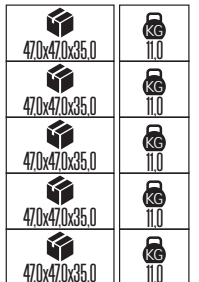

UFO ZAGREP

Model	Kod	Watt	Koli İçi	Renk
UFO ZAGREP	400-003-101	Max. 15 W	40	BEYAZ
UFO ZAGREP	400-203-101	Max. 15 W	40	GÜMÜŞ
UFO ZAGREP	400-213-101	Max. 15 W	40	FÜME
UFO ZAGREP	400-223-101	Max. 15 W	40	KAYIN
UFO ZAGREP	400-233-101	Max. 15 W	40	CEVİZ