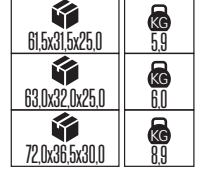

PREMIER SERİSİ

Model	Kod	Watt	Koli İçi	Lümen	Işık Rengi
PREMIER-10	001-006-0010	10W	100	1000 lm	4200K / 6400K
PREMIER-12	001-006-0012	12W	100	1150 lm	4200K / 6400K
PREMIER-15	001-006-0015	15W	100	1500 lm	4200K / 6400K