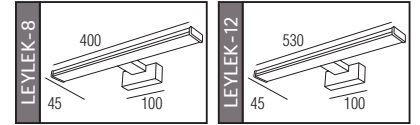

KANARYA SERİSİ

YENİ ÜRÜN

Model	Kod	Watt	Koli İçi	Lümen	Renk	Işık Rengi
KANARYA-8	040-012-0008	8 W	20	720 lm	KROM	4200K
KANARYA-8	040-012-0008	8 W	20	720 lm	SİYAH	4200K
KANARYA-12	040-012-0012	12 W	20	1200 lm	KROM	4200K
KANARYA-12	040-012-0012	12 W	20	1200 lm	SİYAH	4200K

44.0x56.0x31.5	KG 7.0
44.0x56.0x31.5	KG 7.0
56.0x59.0x31.5	KG 8.5
56.0x59.0x31.5	KG 8.5