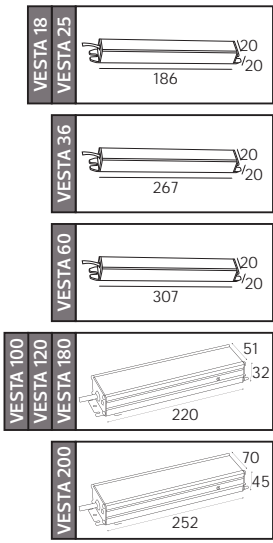

45.5x27.5x19.0	5.4
45.5x27.5x19.0	5.8
47.0x30.5x19.0	5.9
47.0x33.5x19.0	6.6
47.0x33.5x19.0	8.0
47.0x42.0x19.0	9.2

SLIM

İÇ MEKAN

VESTA

Model	Kod	Watt	28x35	50x50	Amper	Class	Koli İçi
VESTA 18	083-001-0018	18 W	3.5m	1.2m	1.5A	II	120
VESTA 25	083-001-0025	25 W	5m	1.7m	2A	II	120
VESTA 36	083-001-0036	36 W	7m	2m	3A	II	78
VESTA 60	083-001-0060	60 W	12m	4m	5A	II	78
VESTA 100	083-001-0100	100 W	20m	6.5m	8.5A	I	28
VESTA 120	083-001-0120	120 W	25m	8m	10A	I	28
VESTA 180	083-001-0180	180 W	37m	12m	15A	I	22
VESTA 200	083-001-0200	200 W	40m	13m	17A	I	15