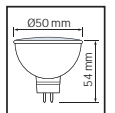

PLUS SERİSİ

F A G

Model	Kod	Watt	Koli İçi	Lümen	Işık Rengi
PLUS-6	001-002-0006	6 W	100	440 lm	4200K / 6400K
PLUS-8	001-002-0008	8 W	100	610 lm	4200K / 6400K
PLUS-10	001-002-0010	10 W	100	800 lm	4200K / 6400K

470x28.5x14.0	KG 4.0
570x28.5x14.0	KG 4.0
270x28.5x24.5	KG 5.0

CONVEX SERİSİ

YENİ ÜRÜN

F A G

Model	Kod	Watt	Koli İçi	Lümen	Işık Rengi
CONVEX-6	001-064-0006	6 W	100	480 lm	4200K / 6400K
CONVEX-8	001-064-0008	8 W	100	740 lm	4200K / 6400K
CONVEX-10	001-064-0010	10 W	100	820 lm	4200K / 6400K

29.0x57.0x14.0	KG 4.0
29.0x57.0x14.0	KG 4.0
29.0x57.0x14.0	KG 4.0

LENSLİ

VISION

YENİ ÜRÜN

G A G

Model	Kod	Watt	Koli İçi	Lümen	Işık Rengi
VISION-6	001-022-0006	6 W	100	390 lm	4200K / 6400K

29.0x57.0x14.0	KG 5.0

LENSLİ

DİMLİ

FONIX SERİSİ

F A G

YENİ

Model	Kod	Watt	Koli İçi	Lümen	Işık Rengi
FONIX-6	001-001-0006	6 W	100	440 lm	4200K / 6400K
FONIX-8	001-001-0008	8 W	100	610 lm	4200K / 6400K

270x52.5x13.5	KG 3.3
270x52.5x13.5	KG 3.3

ACTIVEX SERİSİ

YENİ ÜRÜN

F A G

Model	Kod	Watt	Koli İçi	Lümen	Işık Rengi
ACTIVEX-6	001-076-0006	6 W	100	480 lm	4200K / 6400K
ACTIVEX-8	001-076-0008	8 W	100	740 lm	4200K / 6400K

29.0x57.0x14.0	KG 3.7
29.0x57.0x14.0	KG 3.7

LENSLİ