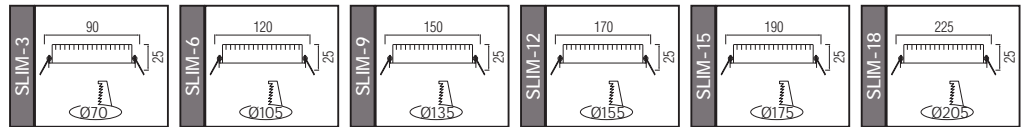

ALEXA SERİSİ

Model	Kod	Watt	Koli İçi	Lümen	Renk	Işık Rengi		
ALEXA-8	016-048-0008	8 W	20	750 lm	BEYAZ	7000K	24,5x23,5x23,0	KG 2,7
ALEXA-12	016-048-0012	12 W	20	1200 lm	BEYAZ	7000K	32,5x22,0x27,0	KG 3,5
ALEXA-20	016-048-0020	20 W	20	2100 lm	BEYAZ	7000K	38,0x22,5x32,5	KG 4,4
ALEXA-24	016-048-0024	24 W	20	2500 lm	BEYAZ	7000K	43,5x40,0x20,5	KG 6,6
ALEXA-30	016-048-0030	30 W	20	3200 lm	BEYAZ	7000K	50,5x49,0x25,5	KG 9,6

SLIM SERİSİ

Model	Kod	Watt	Koli İçi	Lümen	Renk	Işık Rengi		
SLIM-3	056-003-0003	3 W	40	260 lm	BEYAZ	2700K / 6400K	28,0x26,5x23,0	KG 3,1
SLIM-6	056-003-0006	6 W	40	510 lm	BEYAZ	2700K / 6400K	44,5x34,5x16,5	KG 5,8
SLIM-9	056-003-0009	9 W	40	850 lm	BEYAZ	2700K / 6400K	51,0x34,0x17,5	KG 8,1
SLIM-12	056-003-0012	12 W	40	1200 lm	BEYAZ	2700K / 6400K	50,0x38,5x19,5	KG 10,6
SLIM-15	056-003-0015	15 W	40	1500 lm	BEYAZ	2700K / 6400K	48,5x43,5x22,5	KG 11,5
SLIM-18	056-003-0018	18 W	40	1850 lm	BEYAZ	2700K / 6400K	50,0x44,5x25,2	KG 12,4