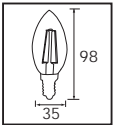

FILAMENT CANDLE/DIM

YENİ ÜRÜN

Model	Kod	Watt	Koli İçi	Lümen	Işık Rengi
FILAMENT CANDLE-4/DIM	001-013-1004	4 W	100	450 lm	3000K / 6400K
FILAMENT CANDLE-6/DIM	001-013-1006	6 W	100	700 lm	3000K / 6400K