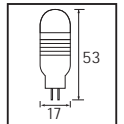

24.0x17.0x24.0	KG 3.0
24.0x17.0x24.0	KG 3.0

HL 448L

Model	Watt	Koli İçi	Lümen	Işık Rengi
HL 448L	1 W	216	80 lm	6400K

47.5x21.0x23.5	KG 4.5
----------------	--------

MINI

Model	Kod	Watt	Koli İçi	Lümen	Işık Rengi
MINI	001-009-0002	1.5 W	200	60 lm	2700K / 6400K