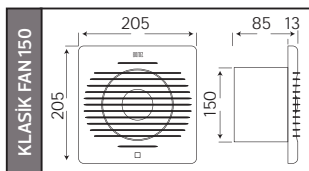

KLASİK FAN 100 m³

Model	Kod	Watt	Koli İçi	Devir	Hava Akımı	Renk
FAN 100	500-000-100	12 W	20	2450 rpm	100 m³/h	BEYAZ
FAN 100	500-040-100	12 W	20	2450 rpm	100 m³/h	GÜMÜŞ
FAN 100	500-010-100	12 W	20	2450 rpm	100 m³/h	FÜME
FAN 100	500-020-100	12 W	20	2450 rpm	100 m³/h	KAYIN
FAN 100	500-030-100	12 W	20	2450 rpm	100 m³/h	CEVİZ

32,0x46,0x32,0	KG 10,2
32,0x46,0x32,0	KG 10,2
32,0x46,0x32,0	KG 10,2
32,0x46,0x32,0	KG 10,2
32,0x46,0x32,0	KG 10,2

KLASİK FAN 120 m³

Model	Kod	Watt	Koli İçi	Devir	Hava Akımı	Renk
FAN 120	500-000-120	15 W	20	1900 rpm	120 m³/h	BEYAZ
FAN 120	500-040-120	15 W	20	1900 rpm	120 m³/h	GÜMÜŞ
FAN 120	500-010-120	15 W	20	1900 rpm	120 m³/h	FÜME
FAN 120	500-020-120	15 W	20	1900 rpm	120 m³/h	KAYIN
FAN 120	500-030-120	15 W	20	1900 rpm	120 m³/h	CEVİZ

36,0x46,0x36,0	KG 11,2
36,0x46,0x36,0	KG 11,2
36,0x46,0x36,0	KG 11,2
36,0x46,0x36,0	KG 11,2
36,0x46,0x36,0	KG 11,2

KLASİK FAN 150 m³

Model	Kod	Watt	Koli İçi	Devir	Hava Akımı	Renk
FAN 150	500-000-150	20 W	16	1350 rpm	150 m³/h	BEYAZ
FAN 150	500-040-150	20 W	16	1350 rpm	150 m³/h	GÜMÜŞ
FAN 150	500-010-150	20 W	16	1350 rpm	150 m³/h	FÜME
FAN 150	500-020-150	20 W	16	1350 rpm	150 m³/h	KAYIN
FAN 150	500-030-150	20 W	16	1350 rpm	150 m³/h	CEVİZ

44,0x42,5x42,5	KG 12,5
44,0x42,5x42,5	KG 12,5
44,0x42,5x42,5	KG 12,5
44,0x42,5x42,5	KG 12,5
44,0x42,5x42,5	KG 12,5

KLASİK FAN 200 m³

Model	Kod	Watt	Koli İçi	Devir	Hava Akımı	Renk
FAN 200	500-000-200	40 W	6	1000 rpm	200 m³/h	BEYAZ
FAN 200	500-040-200	40 W	6	1000 rpm	200 m³/h	GÜMÜŞ
FAN 200	500-010-200	40 W	6	1000 rpm	200 m³/h	FÜME
FAN 200	500-020-200	40 W	6	1000 rpm	200 m³/h	KAYIN
FAN 200	500-030-200	40 W	6	1000 rpm	200 m³/h	CEVİZ

37,5x54,0x27,0	KG 10,2
37,5x54,0x27,0	KG 10,2
37,5x54,0x27,0	KG 10,2
37,5x54,0x27,0	KG 10,2
37,5x54,0x27,0	KG 10,2