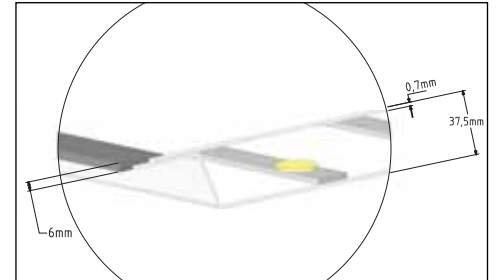

GALAKSİ

Model	Kod	Watt	Koli İçi	Lümen	Renk	Işık Rengi
GALAKSİ-40	056-002-0040	40 W	6	4265 lm	BEYAZ	4200K / 6400K

PLAZMA

Model	Kod	Watt	Koli İçi	Lümen	Renk	Işık Rengi
PLAZMA-40	056-009-0040	40 W	10	4265 lm	BEYAZ	4200K / 6400K

BACKLIGHT