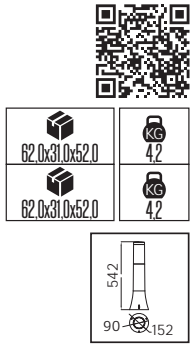

ORKİDE-1

Model	Kod	Watt	Koli İçi	Renk
ORKİDE-1	400-000-121	Max. 40W	12	SİYAH
ORKİDE-1	400-001-121	Max. 40W	12	GRİ

PLASTİK

ORKİDE-2

Model	Kod	Watt	Koli İçi	Renk
ORKİDE-2	400-000-122	Max. 40W	8	SİYAH
ORKİDE-2	400-001-122	Max. 40W	8	GRİ

PLASTİK

ORKİDE-3

Model	Kod	Watt	Koli İçi	Renk
ORKİDE-3	400-000-123	Max. 40W	20	SİYAH
ORKİDE-3	400-001-123	Max. 40W	20	GRİ

PLASTİK

ORKİDE-4

Model	Kod	Watt	Koli İçi	Renk
ORKİDE-4	400-000-124	Max. 40W	15	SİYAH
ORKİDE-4	400-001-124	Max. 40W	15	GRİ

PLASTİK

ORKİDE-4

Model	Kod	Watt	Koli İçi	Renk
ORKİDE-4	400-010-124	Max. 40W	15	SİYAH
ORKİDE-4	400-011-124	Max. 40W	15	GRİ

PLASTİK

SENSÖRLÜ