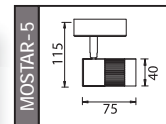

MILANO SERİSİ

Model	Kod	Watt	Koli İçi	Lümen	Renk	Işık Rengi
MILANO-5	018-008-0005	5 W	100	370 lm	SİYAH	3000K
MILANO-5	018-008-0005	5 W	100	370 lm	BEYAZ	3000K
MILANO-8	018-008-0008	8 W	50	600 lm	SİYAH	3000K
MILANO-8	018-008-0008	8 W	50	600 lm	BEYAZ	3000K
MILANO-13	018-008-0013	10 W	50	987 lm	SİYAH	3000K
MILANO-13	018-008-0013	10 W	50	987 lm	BEYAZ	3000K

54,0x42,0x32,0	KG 12,5
54,0x42,0x32,0	KG 12,5
57,5x35,0x29,5	KG 13,5
57,5x35,0x29,5	KG 13,5
60,0x35,0x31,0	KG 16,8
60,0x35,0x31,0	KG 16,8

MOSTAR SERİSİ

Model	Kod	Watt	Koli İçi	Lümen	Renk	Işık Rengi
MOSTAR-5	017-003-0005	5 W	100	370 lm	SİYAH	3000K
MOSTAR-5	017-003-0005	5 W	100	370 lm	BEYAZ	3000K
MOSTAR-8	017-003-0008	8 W	50	600 lm	SİYAH	3000K
MOSTAR-8	017-003-0008	8 W	50	600 lm	BEYAZ	3000K
MOSTAR-13	017-003-0013	10 W	50	987 lm	SİYAH	3000K
MOSTAR-13	017-003-0013	10 W	50	987 lm	BEYAZ	3000K

47,5x35,0x53,0	KG 21,0
47,5x35,0x53,0	KG 21,0
57,5x35,0x53,0	KG 14,5
57,5x35,0x53,0	KG 14,5
60,0x35,0x31,0	KG 17,6
60,0x35,0x31,0	KG 17,6

SIVAÜSTÜ