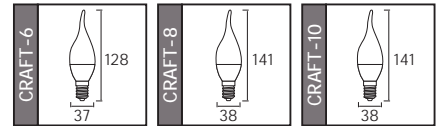

ELITE E14 SERİSİ

Model	Kod	Watt	Koli İçi	Lümen	Işık Rengi
ELITE-6	001-005-0006	6 W	100	510 lm	4200K / 6400K
ELITE-8	001-005-0008	8 W	100	800 lm	4200K / 6400K
ELITE-10	001-005-0010	10 W	100	1000 lm	4200K / 6400K

47.5x24.5x18.0	3.6
47.5x24.5x20.0	3.6
47.5x25.5x20.0	3.9