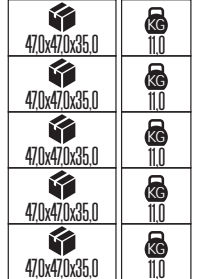

UFO YILDIZ

Model	Kod	Watt	Koli İçi	Renk
UFO YILDIZ	400-022-101	Max. 15 W	40	BEYAZ
UFO YILDIZ	400-123-101	Max. 15 W	40	GÜMÜŞ
UFO YILDIZ	400-124-101	Max. 15 W	40	FÜME
UFO YILDIZ	400-125-101	Max. 15 W	40	KAYIN
UFO YILDIZ	400-126-101	Max. 15 W	40	CEVİZ