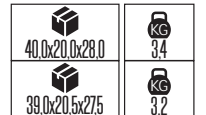

FILAMENT FLAME

Model	Kod	Watt	Koli İçi	Lümen	Işık Rengi
FILAMENT FLAME-4	001-014-0004	4 W	100	450 lm	3000K / 6400K
FILAMENT FLAME-6	001-014-0006	6 W	100	700 lm	3000K / 6400K