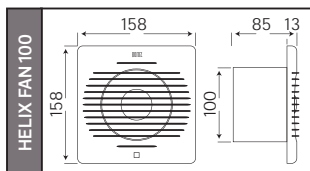

HELIX FAN 200 m³

Model	Kod	Watt	Koli İçi	Devir	Hava Akımı	Renk
FAN 200	500-000-008	40 W	6	1000 rpm	200 m³/h	BEYAZ
FAN 200	500-040-008	40 W	6	1000 rpm	200 m³/h	GÜMÜŞ
FAN 200	500-010-008	40 W	6	1000 rpm	200 m³/h	FÜME
FAN 200	500-020-008	40 W	6	1000 rpm	200 m³/h	KAYIN
FAN 200	500-030-008	40 W	6	1000 rpm	200 m³/h	CEVİZ

37.5x64.0x27.0	KG 10.2
37.5x64.0x27.0	KG 10.2
37.5x64.0x27.0	KG 10.2
37.5x64.0x27.0	KG 10.2
37.5x64.0x27.0	KG 10.2