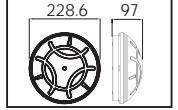

AQUA EKO

Model	Kod	Watt	Koli İçi	Renk
AQUA EKO	400-000-108	Max. 26 W	16	SİYAH
AQUA EKO	400-001-108	Max. 26 W	16	BEYAZ

PLASTİK

AQUA OPAK

Model	Kod	Watt	Koli İçi	Renk
AQUA OPAK	400-001-113	Max. 26 W	24	SİYAH
AQUA OPAK	400-000-113	Max. 26 W	24	BEYAZ

PLASTİK

AQUA APLİK

Model	Kod	Watt	Koli İçi	Renk
AQUA APLİK	400-002-111	Max. 26 W	20	SİYAH
AQUA APLİK	400-000-111	Max. 26 W	20	BEYAZ

PLASTİK

AQUA OPAL

Model	Kod	Watt	Koli İçi	Renk
AQUA OPAL	400-011-105	Max. 60 W	10	SİYAH OPAL
AQUA OPAL	400-010-105	Max. 60 W	10	BEYAZ OPAL

PLASTİK

AQUA OVAL

Model	Kod	Watt	Koli İçi	Renk
AQUA OVAL	400-011-106	Max. 40 W	10	SİYAH OPAL
AQUA OVAL	400-010-106	Max. 40 W	10	BEYAZ OPAL

PLASTİK