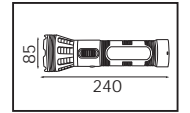

BEST

YENİ ÜRÜN

Model	Kod	Watt	Koli İçi	Lümen	Renk	Işık Rengi
BEST-5	084-024-0005	5 W	60	210 lm	KIRMIZI	8000K-12000K