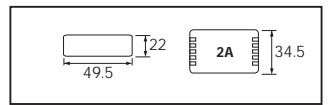

RGB KONTROL CİHAZI 2A

Model	Kod	Watt	28x35	50x50	Koli İçi
2A	100-001-0072	72 W	15m	5m	88