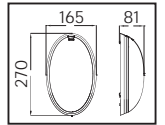

APLİK NINOVA

Model	Kod	Watt	Koli İçi	Renk
APLİK NINOVA	400-010-107	Max. 26 W	36	BEYAZ
APLİK NINOVA	400-011-107	Max. 26 W	36	GÜMÜŞ
APLİK NINOVA	400-012-107	Max. 26 W	36	FÜME
APLİK NINOVA	400-013-107	Max. 26 W	36	CEVİZ
APLİK NINOVA	400-014-107	Max. 26 W	36	KAYIN