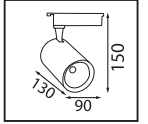

DUBAI SERİSİ