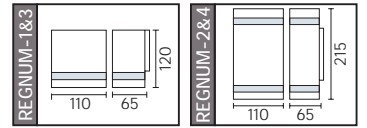

REGNUM

YENİ ÜRÜN

Model	Kod	Watt	Koli İçi	Renk
REGNUM-1	075-019-0001	Max. 35W	20	SİYAH
REGNUM-2	075-019-0002	Max. 2x35W	10	SİYAH
REGNUM-3	075-019-0003	Max. 35W	20	SİYAH
REGNUM-4	075-019-0004	Max. 2x35W	10	SİYAH

METAL

MANOLYA

YENİ

Model	Kod	Watt	Koli İçi	Renk
MANOLYA-1	075-008-0001	Max. 35W	24	SİYAH
MANOLYA-1	075-008-0001	Max. 35W	24	KROM

METAL

MANOLYA

YENİ

Model	Kod	Watt	Koli İçi	Renk
MANOLYA-2	075-008-0002	Max. 2x35W	16	SİYAH
MANOLYA-2	075-008-0002	Max. 2x35W	16	KROM

METAL

MANOLYA

Model	Kod	Watt	Koli İçi	Renk
MANOLYA-3	075-008-0003	Max. 2x60W	12	SİYAH

METAL