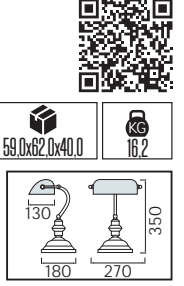

SİMGE

Model	Kod	Watt	Koli İçi	Renk
SİMGE	048-014-0060	Max. 60 W	6	YEŞİL-MAVİ

BİHTER

Model	Kod	Watt	Koli İçi	Renk
BİHTER	048-009-0060	Max. 60 W	12	KIRMIZI-MAVİ-BEYAZ-SİYAH

RANA

Model	Kod	Watt	Koli İçi	Renk
RANA	048-013-0060	Max. 60 W	10	KIRMIZI-BEYAZ-SİYAH