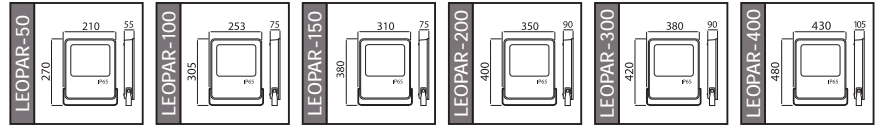

Boyutlar (mm)	Ağırlık (kg)
32,0x47,5x30,0	12,9
39,0x37,0x35,0	10,8
35,0x45,0x41,0	13,9
38,5x55,5x42,5	23,5
34,5x55,5x25,0	9,2
34,5x63,5x25,0	10,8

PROPORT

YENİ ÜRÜN

Model	Kod	Watt	Koli İçi	Lümen	Işık Rengi
PROPORT-45	068-015-0045	45 W	4	4900 lm	6400K