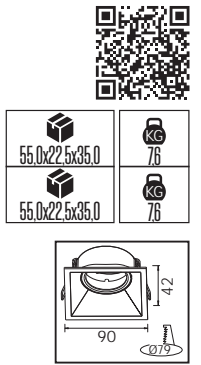

MEYAN

Model	Kod	Watt	Koli İçi	Renk
MEYAN-R	015-029-0001	Max. 50W	50	BEYAZ
MEYAN-R	015-029-0001	Max. 50W	50	SİYAH

METAL

MEYAN

Model	Kod	Watt	Koli İçi	Renk
MEYAN-S	015-030-0001	Max. 50W	50	BEYAZ
MEYAN-S	015-030-0001	Max. 50W	50	SİYAH

METAL

PETUNYA SERİSİ

Model	Kod	Watt	Koli İçi	Renk
PETUNYA-1	015-028-0001	Max. 50W	50	BEYAZ-SİYAH
YENİ PETUNYA-1	015-028-0001	Max. 50W	50	SİYAH
PETUNYA-2	015-028-0002	Max. 2x50W	25	BEYAZ-SİYAH
YENİ PETUNYA-2	015-028-0002	Max. 2x50W	25	SİYAH
PETUNYA-3	015-028-0003	Max. 3x50W	20	BEYAZ-SİYAH
YENİ PETUNYA-3	015-028-0003	Max. 3x50W	20	SİYAH

METAL