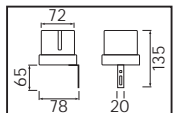

MICROWAVE

FLASH

Model	Kod	Watt	Amper	Koli İçi	Renk
FLASH	089-001-0001	Max. 1000W	6A	200	BEYAZ

FLEX

Model	Kod	Watt	Amper	Koli İçi	Renk
FLEX	089-001-0002	Max. 1200W	10A	100	BEYAZ

LUXOR

Model	Kod	Watt	Amper	Koli İçi	Renk
LUXOR	089-001-0003	Max. 2700W	25A	100	BEYAZ