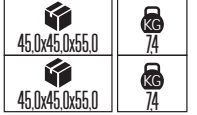

YONCA-1

Model	Kod	Watt	Koli İçi	Renk
YONCA-1	400-010-132	Max. 40W	18	SİYAH
YONCA-1	400-020-132	Max. 40W	18	BEYAZ

PLASTİK

YONCA-2

Model	Kod	Watt	Koli İçi	Renk
YONCA-2	400-010-133	Max. 40W	18	SİYAH
YONCA-2	400-020-133	Max. 40W	18	BEYAZ

PLASTİK

PRİZMA

Model	Kod	Watt	Koli İçi	Renk
PRİZMA	400-010-129	Max. 40W	20	SİYAH
PRİZMA	400-020-129	Max. 40W	20	BEYAZ

PLASTİK

PAPATYA-1

Model	Kod	Watt	Koli İçi	Renk
PAPATYA-1	400-000-141	Max. 40W	8	SİYAH
PAPATYA-1	400-001-141	Max. 40W	8	GRİ

PLASTİK

PAPATYA-2

Model	Kod	Watt	Koli İçi	Renk
PAPATYA-2	400-000-142	Max. 40W	6	SİYAH
PAPATYA-2	400-001-142	Max. 40W	6	GRİ

PLASTİK