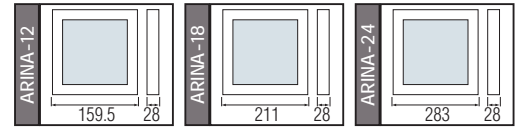

SIVAÜSTÜ

MARTHA SERİSİ

YENİ ÜRÜN

Model	Kod	Watt	Koli İçi	Lümen	Renk	Işık Rengi
MARTHA-18	016-060-0018	18 W	20	1830 lm	BEYAZ	6400K
MARTHA-18	016-060-0018	18 W	20	1830 lm	SİYAH	6400K

34.5x48.5x26.5	KG 10.3
34.5x48.5x26.5	KG 10.3