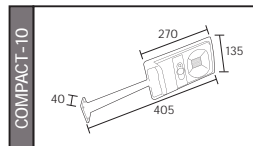

TIGER SERİSİ

YENİ ÜRÜN

Model	Kod	Watt	Koli İçi	Lümen	Renk	Işık Rengi
TIGER-60	068-012-0060	60 W	5	1040 lm	SİYAH	6400K
TIGER-100	068-012-0100	100 W	2	1500 lm	SİYAH	6400K

370x370x38.0
KG 16.9

38.0x60.5x15.0
KG 10.6

SOLAR

GRAND SERİSİ

YENİ ÜRÜN

Model	Kod	Watt	Koli İçi	Lümen	Renk	Işık Rengi
GRAND-50	074-009-0050	50 W	10	826 lm	SİYAH	6400K
GRAND-100	074-009-0100	100 W	10	984 lm	SİYAH	6400K
GRAND-200	074-009-0200	200 W	5	1198 lm	SİYAH	6400K
GRAND-300	074-009-0300	300 W	3	1567 lm	SİYAH	6400K

65.0x22.5x33.0
KG 11.0

42.0x34.0x43.0
KG 14.3

65.5x43.0x27.0
KG 14.3

87.0x26.0x27.0
KG 11.0

SOLAR

COMPACT SERİSİ

YENİ ÜRÜN

Model	Kod	Watt	Koli İçi	Lümen	Renk	Işık Rengi
COMPACT-10	074-010-0010	10 W	30	180 lm	SİYAH	6400K
COMPACT-20	074-010-0020	20 W	10	230 lm	SİYAH	6400K
COMPACT-30	074-010-0030	30 W	8	300 lm	SİYAH	6400K

52.5x41.5x45.0
KG 18.0

48.0x39.5x39.0
KG 18.5

45.0x39.5x39.0
KG 20.0

SOLAR