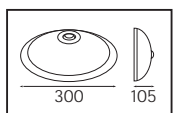

SENSÖRLÜ

400-001-112

Model	Watt	Koli İçi	Renk
400-001-112	Max. 2x25 W	10	BEYAZ

METAL

SENSÖRLÜ

400-002-112

Model	Watt	Koli İçi	Renk
400-002-112	Max. 2x25 W	10	BEYAZ

METAL

SENSÖRLÜ

400-000-112

Model	Watt	Koli İçi	Renk
400-000-112	Max. 2x25 W	10	BEYAZ

METAL