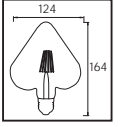

Model	Kod	Watt	Koli İçi	Lümen	Işık Rengi
RUSTIC HEART-6	001-032-0006	6 W	40	540 lm	2200K

AMBER

RUSTIC TWIST