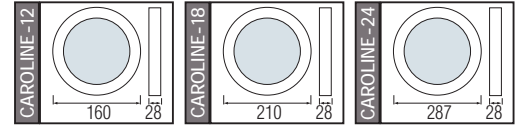

CAROLINE SERİSİ

Model	Kod	Watt	Koli İçi	Lümen	Renk	Işık Rengi
CAROLINE-12	016-025-0012	12 W	20	1200 lm	BEYAZ	3000K / 6400K
CAROLINE-18	016-025-0018	18 W	10	1850 lm	BEYAZ	3000K / 6400K
YENİ CAROLINE-18	016-025-0018	18 W	10	1850 lm	SİYAH	3000K / 6400K
CAROLINE-24	016-025-0024	24 W	10	2500 lm	BEYAZ	3000K / 6400K
YENİ CAROLINE-24	016-025-0024	24 W	10	2500 lm	SİYAH	3000K / 6400K

38.0x36.5x19.0	KG 6.2
37.0x23.5x24.0	KG 4.5
37.0x23.5x24.0	KG 4.5
37.7x31.0x31.0	KG 9.1
37.7x31.0x31.0	KG 9.1

SIVAÜSTÜ

ARINA SERİSİ

Model	Kod	Watt	Koli İçi	Lümen	Renk	Işık Rengi
ARINA-12	016-026-0012	12 W	20	1200 lm	BEYAZ	3000K / 6400K
ARINA-18	016-026-0018	18 W	10	1850 lm	BEYAZ	3000K / 6400K
YENİ ARINA-18	016-026-0018	18 W	10	1850 lm	SİYAH	3000K / 6400K
ARINA-24	016-026-0024	24 W	10	2500 lm	BEYAZ	3000K / 6400K
YENİ ARINA-24	016-026-0024	24 W	10	2500 lm	SİYAH	3000K / 6400K

38.0x36.5x19.0	KG 7.9
37.0x23.5x24.0	KG 6.1
37.0x23.5x24.0	KG 6.1
37.0x31.0x31.0	KG 7.9
37.0x31.0x31.0	KG 7.9

SIVAÜSTÜ

MARTHA SERİSİ

YENİ ÜRÜN

Model	Kod	Watt	Koli İçi	Lümen	Renk	Işık Rengi
MARTHA-18	016-060-0018	18 W	20	1830 lm	BEYAZ	6400K
MARTHA-18	016-060-0018	18 W	20	1830 lm	SİYAH	6400K

34.5x48.5x26.5	KG 10.3
34.5x48.5x26.5	KG 10.3

RAYLI

SIVAALTI

SIVAÜSTÜ