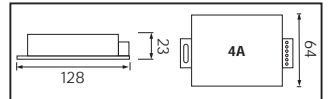

RGB KONTROL CİHAZI 4A

Model	Kod	Watt	28x35	50x50	Koli İçi
4A	100-002-0144	144 W	30m	10m	80