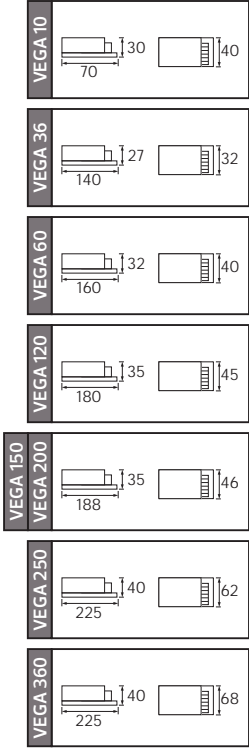

VEGA

Model	Kod	Watt	28x35	50x50	Amper	Koli İçi
VEGA 10	082-001-0010	10 W	2m	1m	0.8A	250
VEGA 36	082-001-0036	36 W	5m	1.5m	3A	100
VEGA 60	082-001-0060	60 W	10m	4m	5A	80
VEGA 120	082-001-0120	120 W	20m	8m	10A	40
VEGA 150	082-001-0150	150 W	30m	10m	12A	40
VEGA 200	082-001-0200	200 W	40m	13m	17A	40
VEGA 250	082-001-0250	250 W	50m	17m	20.8A	30
VEGA 360	082-001-0360	360 W	70m	24m	30A	30

42.5x34.5x49.5	16.5
34.0x45.0x21.5	13.5
29.0x46.0x34.0	17.1
22.0x45.0x35.0	11.0
45.0x29.0x25.5	14.0
45.0x29.0x26.0	18.0
49.0x24.0x25.0	13.7
49.0x24.0x25.0	15.7

İÇ MEKAN