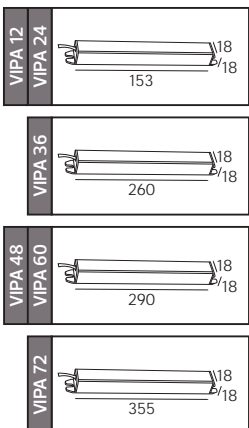

VEGA

Model	Kod	Watt	28x35	50x50	Amper	Koli İçi
VEGA 10	082-001-0010	10 W	2m	1m	0.8A	250
VEGA 36	082-001-0036	36 W	5m	1.5m	3A	100
VEGA 60	082-001-0060	60 W	10m	4m	5A	80
VEGA 120	082-001-0120	120 W	20m	8m	10A	40
VEGA 150	082-001-0150	150 W	30m	10m	12A	40
VEGA 200	082-001-0200	200 W	40m	13m	17A	40
VEGA 250	082-001-0250	250 W	50m	17m	20.8A	30
VEGA 360	082-001-0360	360 W	70m	24m	30A	30

42.5x34.5x49.5	16.5
34.0x45.0x21.5	13.5
29.0x46.0x34.0	17.1
22.0x45.0x35.0	11.0
45.0x29.0x25.5	14.0
45.0x29.0x26.0	18.0
49.0x24.0x25.0	13.7
49.0x24.0x25.0	15.7

İÇ MEKAN

VIPA

Model	Kod	Watt	28x35	50x50	Amper	Koli İçi
VIPA 12	082-002-0012	12 W	3m	1m	1A	120
VIPA 24	082-002-0024	24 W	5m	1.5m	2A	120
VIPA 36	082-002-0036	36 W	7m	2m	3A	80
VIPA 48	082-002-0048	48 W	8m	3m	4A	80
VIPA 60	082-002-0060	60 W	11m	4m	5A	80
VIPA 72	082-002-0072	72 W	14m	5m	6A	80

45.5x27.5x19.0	5.4
45.5x27.5x19.0	5.8
47.0x30.5x19.0	5.9
47.0x33.5x19.0	6.6
47.0x33.5x19.0	8.0
47.0x42.0x19.0	9.2

SLIM

İÇ MEKAN