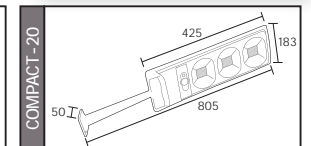

TIGER SERİSİ

YENİ ÜRÜN

Model	Kod	Watt	Koli İçi	Lümen	Renk	Işık Rengi
TIGER-60	068-012-0060	60 W	5	1040 lm	SİYAH	6400K
TIGER-100	068-012-0100	100 W	2	1500 lm	SİYAH	6400K

370x370x38.0
KG 16.9

38.0x60.5x15.0
KG 10.6

SOLAR

GRAND SERİSİ

YENİ ÜRÜN

Model	Kod	Watt	Koli İçi	Lümen	Renk	Işık Rengi
GRAND-50	074-009-0050	50 W	10	826 lm	SİYAH	6400K
GRAND-100	074-009-0100	100 W	10	984 lm	SİYAH	6400K
GRAND-200	074-009-0200	200 W	5	1198 lm	SİYAH	6400K
GRAND-300	074-009-0300	300 W	3	1567 lm	SİYAH	6400K

65.0x22.5x33.0
KG 11.0

42.0x34.0x43.0
KG 14.3

65.5x43.0x27.0
KG 14.3

87.0x26.0x27.0
KG 11.0

SOLAR

COMPACT SERİSİ

YENİ ÜRÜN

Model	Kod	Watt	Koli İçi	Lümen	Renk	Işık Rengi
COMPACT-10	074-010-0010	10 W	30	180 lm	SİYAH	6400K
COMPACT-20	074-010-0020	20 W	10	230 lm	SİYAH	6400K
COMPACT-30	074-010-0030	30 W	8	300 lm	SİYAH	6400K

52.5x41.5x45.0
KG 18.0

48.0x39.5x39.0
KG 18.5

45.0x39.5x39.0
KG 20.0

SOLAR