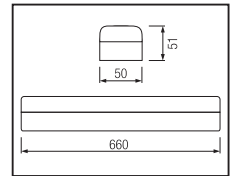

Model	Kod	Watt	Koli İçi	Lümen	Renk	Işık Rengi
ZICO-6	084-012-0006	6 W	20	490 lm	BEYAZ	7000K-9000K