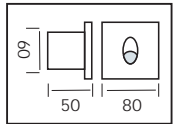

ZÜMRÜT

Model	Kod	Watt	Koli İçi	Lümen	Renk	Işık Rengi
ZÜMRÜT	079-001-0003	3 W	50	50 lm	SİYAH	4000K
ZÜMRÜT	079-001-0003	3 W	50	50 lm	BEYAZ	4000K
ZÜMRÜT	079-001-0003	3 W	50	50 lm	MAT KROM	4000K