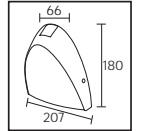

475x225x28,5	KG 6,3
575x225x28,5	KG 8,9
675x225x28,5	KG 11,1

SEGMENT

YENİ ÜRÜN

Model	Kod	Watt	Koli İçi	Lümen	Renk	Işık Rengi
SEGMENT	076-059-0024	24 W	20	1800 lm	SIYAH	3000K

450x380x38,5	KG 8,8
--------------	--------