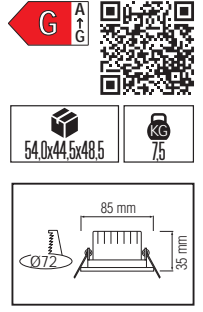

SONIA

Model	Kod	Watt	Koli İçi	Lümen	Renk	Işık Rengi
SONIA-5	016-035-0005	5 W	100	350 lm	BEYAZ	2700K / 6400K