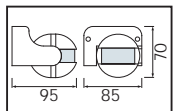

LINEA

Model	Kod	Watt	Koli İçi	Renk
LINEA	088-001-0003	Max. 1000W	50	BEYAZ
LINEA	088-001-0003	Max. 1000W	50	SİYAH