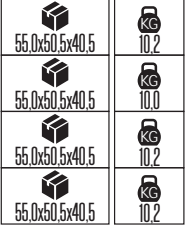

PLASTİK

SENSÖRLÜ