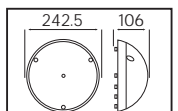

AQUA YARIMAY

Model	Kod	Watt	Koli İçi	Renk
AQUA YARIMAY	400-223-114	Max. 40 W	20	SİYAH OPAL
AQUA YARIMAY	400-213-114	Max. 40 W	20	BEYAZ OPAL

PLASTİK

SENSÖRLÜ

AQUA DOLUNAY

Model	Kod	Watt	Koli İçi	Renk
AQUA DOLUNAY	400-223-115	Max. 40 W	16	SİYAH OPAL
AQUA DOLUNAY	400-213-115	Max. 40 W	16	BEYAZ OPAL

PLASTİK

SENSÖRLÜ

AQUA YARIMAY

Model	Kod	Watt	Koli İçi	Lümen	Renk	Işık Rengi
AQUA YARIMAY	400-423-114	9 W	20	820 lm	SİYAH OPAL	3000K
AQUA YARIMAY	400-413-114	9 W	20	820 lm	BEYAZ OPAL	3000K
AQUA YARIMAY	400-425-114	9 W	20	820 lm	SİYAH OPAL	6400K
AQUA YARIMAY	400-415-114	9 W	20	820 lm	BEYAZ OPAL	6400K

PLASTİK

SENSÖRLÜ

AQUA DOLUNAY

Model	Kod	Watt	Koli İçi	Lümen	Renk	Işık Rengi
AQUA DOLUNAY	400-423-115	20 W	16	2045 lm	SİYAH OPAL	3000K
AQUA DOLUNAY	400-413-115	20 W	16	2045 lm	BEYAZ OPAL	3000K
AQUA DOLUNAY	400-425-115	20 W	16	2045 lm	SİYAH OPAL	6400K
AQUA DOLUNAY	400-415-115	20 W	16	2045 lm	BEYAZ OPAL	6400K

PLASTİK

SENSÖRLÜ