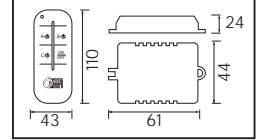

CONTROLLER-1

Model	Kod	Watt	Koli İçi	Renk
CONTROLLER-1	105-001-0001	1000 W	100	BEYAZ

1 KANAL

CONTROLLER-2

Model	Kod	Watt	Koli İçi	Renk
CONTROLLER-2	105-001-0002	2000 W	100	BEYAZ

2 KANAL

CONTROLLER-3

Model	Kod	Watt	Koli İçi	Renk
CONTROLLER-3	105-001-0003	3000 W	100	BEYAZ

3 KANAL

CONTROLLER-4

Model	Kod	Watt	Koli İçi	Renk
CONTROLLER-4	105-001-0004	4000 W	100	BEYAZ

4 KANAL