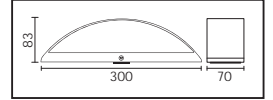

SERVİ

Model	Kod	Watt	Koli İçi	Lümen	Renk	Işık Rengi
SERVİ	076-009-0012	12 W	8	850 lm	SIYAH	4200K

METAL

TAFLAN

Model	Kod	Watt	Koli İçi	Lümen	Renk	Işık Rengi
TAFLAN	076-006-0006	5.5 W	12	435 lm	SIYAH	4100K

METAL

MEŞE

Model	Kod	Watt	Koli İçi	Lümen	Renk	Işık Rengi
MEŞE	076-004-0012	12 W	12	1250 lm	SIYAH	4100K

METAL

ZAKKUM

Model	Kod	Watt	Koli İçi	Lümen	Renk	Işık Rengi
ZAKKUM	076-005-0006	6 W	12	540 lm	SIYAH	4100K

METAL

ARDIÇ

Model	Kod	Watt	Koli İçi	Lümen	Renk	Işık Rengi
ARDIÇ	076-003-0006	5.5 W	8	385 lm	SIYAH	4200K

METAL