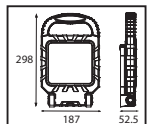

KATLANABİLİR