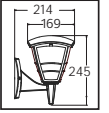

YONCA-1

Model	Kod	Watt	Koli İçi	Renk
YONCA-1	400-010-132	Max. 40W	18	SİYAH
YONCA-1	400-020-132	Max. 40W	18	BEYAZ

PLASTİK

YONCA-2

Model	Kod	Watt	Koli İçi	Renk
YONCA-2	400-010-133	Max. 40W	18	SİYAH
YONCA-2	400-020-133	Max. 40W	18	BEYAZ

PLASTİK

PRİZMA

Model	Kod	Watt	Koli İçi	Renk
PRİZMA	400-010-129	Max. 40W	20	SİYAH
PRİZMA	400-020-129	Max. 40W	20	BEYAZ

PLASTİK

PAPATYA-1

Model	Kod	Watt	Koli İçi	Renk
PAPATYA-1	400-000-141	Max. 40W	8	SİYAH
PAPATYA-1	400-001-141	Max. 40W	8	GRİ

PLASTİK

PAPATYA-2

Model	Kod	Watt	Koli İçi	Renk
PAPATYA-2	400-000-142	Max. 40W	6	SİYAH
PAPATYA-2	400-001-142	Max. 40W	6	GRİ

PLASTİK