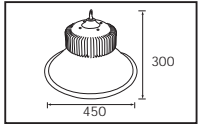

28.0x28.0x12.0	KG 24
39.0x39.0x50.0	KG 15.6

OLIMPOS

Model	Kod	Watt	Koli İçi	Lümen	Renk	Işık Rengi
OLIMPOS-100	063-002-0100	100 W	6	9200 lm	KROM	4200K

49.0x49.0x49.0	KG 12.5
----------------	---------

DYNAMIC-1