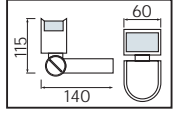

GOLF

YENİ ÜRÜN

Model	Kod	Watt	Koli İçi	Renk
GOLF	088-001-0004	Max. 1200W	100	BEYAZ