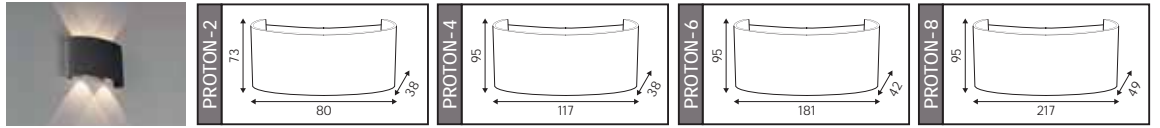

PROTON SERİSİ

YENİ ÜRÜN

Model	Kod	Watt	Koli İçi	Lümen	Renk	Işık Rengi
PROTON-4	076-039-0004	4 W	50	360 lm	SIYAH	4200K
PROTON-6	076-039-0006	6 W	50	540 lm	SIYAH	4200K
PROTON-8	076-039-0008	8 W	50	720 lm	SIYAH	4200K

475x225x28,5	KG 6,3
575x225x28,5	KG 8,9
675x225x28,5	KG 11,1