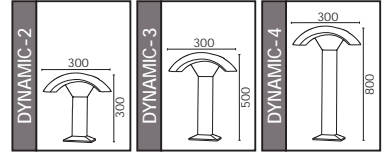

DYNAMIC-1

YENİ ÜRÜN

Model	Kod	Watt	Koli İçi	Lümen	Renk	Işık Rengi
DYNAMIC-1	076-058-0001	24 W	10	2670 lm	SIYAH	6400K

METAL

DYNAMIC SERİSİ

YENİ ÜRÜN

Model	Kod	Watt	Koli İçi	Lümen	Renk	Işık Rengi
DYNAMIC-2	076-058-0002	24 W	10	2670 lm	SIYAH	6400K
DYNAMIC-3	076-058-0003	24 W	4	2670 lm	SIYAH	6400K
DYNAMIC-4	076-058-0004	24 W	4	2670 lm	SIYAH	6400K

METAL

PRESTIGE-1

YENİ ÜRÜN

Model	Kod	Watt	Koli İçi	Lümen	Renk	Işık Rengi
PRESTIGE-1	076-053-0001	12 W	10	1250 lm	SIYAH	6400K

METAL

PRESTIGE SERİSİ

YENİ ÜRÜN

Model	Kod	Watt	Koli İçi	Lümen	Renk	Işık Rengi
PRESTIGE-2	076-053-0002	12 W	10	1250 lm	SIYAH	6400K
PRESTIGE-3	076-053-0003	12 W	10	1250 lm	SIYAH	6400K
PRESTIGE-4	076-053-0004	12 W	10	1250 lm	SIYAH	6400K

METAL