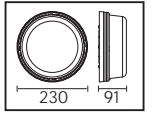

GLOP RÜZGAR GÜLÜ

Model	Kod	Watt	Koli İçi	Renk
GLOP RÜZGAR GÜLÜ	400-001-100	Max. 15 W	32	BEYAZ
GLOP RÜZGAR GÜLÜ	400-201-100	Max. 15 W	32	GÜMÜŞ
GLOP RÜZGAR GÜLÜ	400-211-100	Max. 15 W	32	FÜME
GLOP RÜZGAR GÜLÜ	400-221-100	Max. 15 W	32	KAYIN
GLOP RÜZGAR GÜLÜ	400-231-100	Max. 15 W	32	CEVİZ