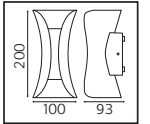

OPERA

YENİ ÜRÜN