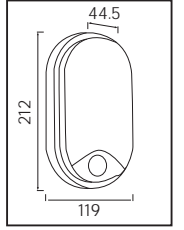

PLASTİK

SENSÖRLÜ

VESPER

YENİ ÜRÜN

Model	Kod	Watt	Koli İçi	Lümen	Renk	Işık Rengi
VESPER-15	071-013-0015	15 W	10	1500 lm	BEYAZ	4200K

57,0x22,5x23,0

5,25