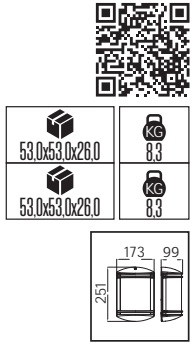

ORKİDE-1

Model	Kod	Watt	Koli İçi	Renk
ORKİDE-1	400-000-121	Max. 40W	12	SİYAH
ORKİDE-1	400-001-121	Max. 40W	12	GRİ

PLASTİK

ORKİDE-2

Model	Kod	Watt	Koli İçi	Renk
ORKİDE-2	400-000-122	Max. 40W	8	SİYAH
ORKİDE-2	400-001-122	Max. 40W	8	GRİ

PLASTİK

ORKİDE-3

Model	Kod	Watt	Koli İçi	Renk
ORKİDE-3	400-000-123	Max. 40W	20	SİYAH
ORKİDE-3	400-001-123	Max. 40W	20	GRİ

PLASTİK

ORKİDE-4

Model	Kod	Watt	Koli İçi	Renk
ORKİDE-4	400-000-124	Max. 40W	15	SİYAH
ORKİDE-4	400-001-124	Max. 40W	15	GRİ

PLASTİK

ORKİDE-4

Model	Kod	Watt	Koli İçi	Renk
ORKİDE-4	400-010-124	Max. 40W	15	SİYAH
ORKİDE-4	400-011-124	Max. 40W	15	GRİ

PLASTİK

SENSÖRLÜ