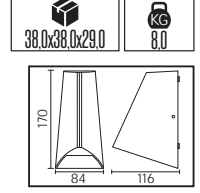

SALKIM

Model	Kod	Watt	Koli İçi	Lümen	Renk	Işık Rengi
SALKIM	076-008-0006	6 W	16	380 lm	SIYAH	4200K

METAL

SELVI

Model	Kod	Watt	Koli İçi	Lümen	Renk	Işık Rengi
SELVI	076-007-0006	6 W	24	380 lm	SIYAH	4200K

METAL

SUGA-12/RO

Model	Kod	Watt	Koli İçi	Lümen	Renk	Işık Rengi
SUGA-12/RO	076-021-0012	12 W	20	1160 lm	SIYAH	4200K

PLASTİK

SUGA-12/RC

Model	Kod	Watt	Koli İçi	Lümen	Renk	Işık Rengi
SUGA-12/RC	076-019-0012	12 W	20	1160 lm	SIYAH	4200K

PLASTİK

SUGA-12/SO

Model	Kod	Watt	Koli İçi	Lümen	Renk	Işık Rengi
SUGA-12/SO	076-022-0012	12 W	20	1200 lm	SIYAH	4200K

PLASTİK

SUGA-12/SC

Model	Kod	Watt	Koli İçi	Lümen	Renk	Işık Rengi
SUGA-12/SC	076-020-0012	12 W	20	1200 lm	SIYAH	4200K

PLASTİK