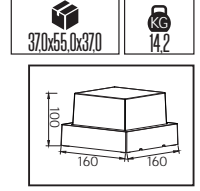

SALKIM

Model	Kod	Watt	Koli İçi	Lümen	Renk	Işık Rengi
SALKIM	076-008-0006	6 W	16	380 lm	SIYAH	4200K

METAL

SELVI

Model	Kod	Watt	Koli İçi	Lümen	Renk	Işık Rengi
SELVI	076-007-0006	6 W	24	380 lm	SIYAH	4200K

METAL

SUGA-12/RO

Model	Kod	Watt	Koli İçi	Lümen	Renk	Işık Rengi
SUGA-12/RO	076-021-0012	12 W	20	1160 lm	SIYAH	4200K

PLASTİK

SUGA-12/RC

Model	Kod	Watt	Koli İçi	Lümen	Renk	Işık Rengi
SUGA-12/RC	076-019-0012	12 W	20	1160 lm	SIYAH	4200K

PLASTİK

SUGA-12/SO

Model	Kod	Watt	Koli İçi	Lümen	Renk	Işık Rengi
SUGA-12/SO	076-022-0012	12 W	20	1200 lm	SIYAH	4200K

PLASTİK

SUGA-12/SC

Model	Kod	Watt	Koli İçi	Lümen	Renk	Işık Rengi
SUGA-12/SC	076-020-0012	12 W	20	1200 lm	SIYAH	4200K

PLASTİK