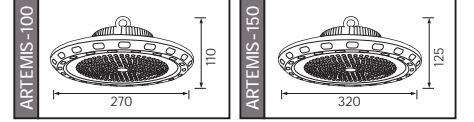

ARTEMIS SERİSİ

Model	Kod	Watt	Koli İçi	Lümen	Renk	Işık Rengi
ARTEMIS-100	063-003-0100	100 W	1	11400 lm	SIYAH	6400K
ARTEMIS-150	063-003-0150	150 W	4	17150 lm	SIYAH	6400K

28.0x28.0x12.0	KG 24
39.0x39.0x50.0	KG 15.6

OLIMPOS

Model	Kod	Watt	Koli İçi	Lümen	Renk	Işık Rengi
OLIMPOS-100	063-002-0100	100 W	6	9200 lm	KROM	4200K

49.0x49.0x49.0	KG 12.5