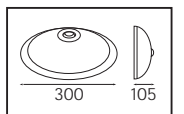

SENSÖRLÜ

400-001-112

Model	Watt	Koli İçi	Renk
400-001-112	Max. 2x25 W	10	BEYAZ

METAL

SENSÖRLÜ

400-002-112

Model	Watt	Koli İçi	Renk
400-002-112	Max. 2x25 W	10	BEYAZ

METAL

SENSÖRLÜ

400-000-112

Model	Watt	Koli İçi	Renk
400-000-112	Max. 2x25 W	10	BEYAZ

METAL