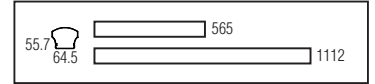

PROLINE SERİSİ

Model	Kod	Watt	Koli İçi	Lümen	Renk	Işık Rengi
PROLINE-20	400-001-130	20 W	10	2050 lm	BEYAZ	4200K
PROLINE-20	400-002-130	20 W	10	2050 lm	BEYAZ	6400K
PROLINE-40	400-001-131	40 W	10	4270 lm	BEYAZ	4200K
PROLINE-40	400-002-131	40 W	10	4270 lm	BEYAZ	6400K

60.0x31.0x16.5	KG 3.4
60.0x31.0x16.5	KG 3.4
116.0x31.0x16.5	KG 6.1
116.0x31.0x16.5	KG 6.1

INNOVA SERİSİ

YENİ ÜRÜN

Model	Kod	Watt	Koli İçi	Lümen	Renk	Işık Rengi
INNOVA5-40	019-034-0040	40 W	10	4280 lm	BEYAZ	4000K
INNOVA5-40	019-034-0040	40 W	10	4280 lm	SİYAH	4000K

29.0x127.5x19.5	KG 18.6
29.0x127.5x19.5	KG 18.6