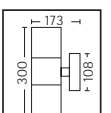

REGNUM

YENİ ÜRÜN

Model	Kod	Watt	Koli İçi	Renk
REGNUM-1	075-019-0001	Max. 35W	20	SİYAH
REGNUM-2	075-019-0002	Max. 2x35W	10	SİYAH
REGNUM-3	075-019-0003	Max. 35W	20	SİYAH
REGNUM-4	075-019-0004	Max. 2x35W	10	SİYAH

METAL

MANOLYA

YENİ

Model	Kod	Watt	Koli İçi	Renk
MANOLYA-1	075-008-0001	Max. 35W	24	SİYAH
MANOLYA-1	075-008-0001	Max. 35W	24	KROM

METAL

MANOLYA

YENİ

Model	Kod	Watt	Koli İçi	Renk
MANOLYA-2	075-008-0002	Max. 2x35W	16	SİYAH
MANOLYA-2	075-008-0002	Max. 2x35W	16	KROM

METAL

MANOLYA

Model	Kod	Watt	Koli İçi	Renk
MANOLYA-3	075-008-0003	Max. 2x60W	12	SİYAH

METAL