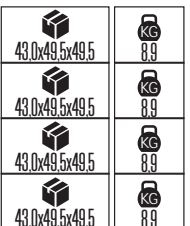

PLASTİK

SENSÖRLÜ

HECTOR

YENİ ÜRÜN

Model	Kod	Watt	Koli İçi	Lümen	Renk	Işık Rengi
HECTOR-10	071-012-0010	10 W	20	935 lm	BEYAZ	4200K

53,0x27,0x23,0

73

PLASTİK