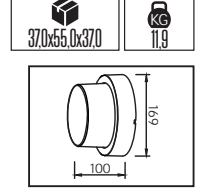

SALKIM

Model	Kod	Watt	Koli İçi	Lümen	Renk	Işık Rengi
SALKIM	076-008-0006	6 W	16	380 lm	SIYAH	4200K

METAL

SELVI

Model	Kod	Watt	Koli İçi	Lümen	Renk	Işık Rengi
SELVI	076-007-0006	6 W	24	380 lm	SIYAH	4200K

METAL

SUGA-12/RO

Model	Kod	Watt	Koli İçi	Lümen	Renk	Işık Rengi
SUGA-12/RO	076-021-0012	12 W	20	1160 lm	SIYAH	4200K

PLASTİK

SUGA-12/RC

Model	Kod	Watt	Koli İçi	Lümen	Renk	Işık Rengi
SUGA-12/RC	076-019-0012	12 W	20	1160 lm	SIYAH	4200K

PLASTİK

SUGA-12/SO

Model	Kod	Watt	Koli İçi	Lümen	Renk	Işık Rengi
SUGA-12/SO	076-022-0012	12 W	20	1200 lm	SIYAH	4200K

PLASTİK

SUGA-12/SC

Model	Kod	Watt	Koli İçi	Lümen	Renk	Işık Rengi
SUGA-12/SC	076-020-0012	12 W	20	1200 lm	SIYAH	4200K

PLASTİK