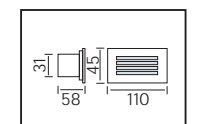

AMBER

Model	Kod	Watt	Koli İçi	Lümen	Renk	Işık Rengi
AMBER	079-022-0002	1.2 W	40	72 lm	MAT KROM	6400K