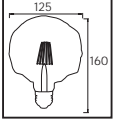

Model	Kod	Watt	Koli İçi	Lümen	Işık Rengi
RUSTIC CRYSTAL-6	001-036-0006	6 W	50	540 lm	2200K

AMBER

ELLIPTIC