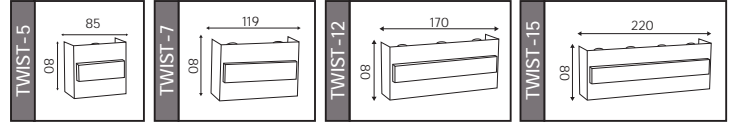

SIRIUS

Model	Kod	Watt	Koli İçi	Lümen	Renk	Işık Rengi		
SIRIUS-1	078-012-0001	1 W	50	140 lm	SIYAH	4000K	72,5x22,5x41,0	12,2