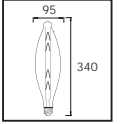

Model	Kod	Watt	Koli İçi	Lümen	Işık Rengi
ELLIPTIC	001-054-0008	8 W	8	710 lm	2200K

AMBER

TOLEDO