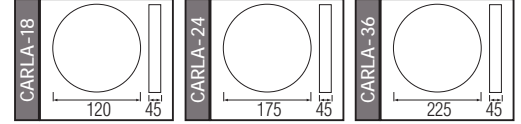

CARLA SERİSİ

YENİ ÜRÜN

Model	Kod	Watt	Koli İçi	Lümen	Renk	Işık Rengi
CARLA-18	016-058-0018	18 W	40	1800 lm	BEYAZ	3000K / 7000K
CARLA-24	016-058-0024	24 W	30	2500 lm	BEYAZ	3000K / 7000K
CARLA-36	016-058-0036	36 W	20	3820 lm	BEYAZ	3000K / 7000K

	55,0x33,0x37,0		6,7
	58,4x55,0x30,0		7,5
	53,0x47,0x25,0		8,8

CARLA/SQ SERİSİ

YENİ ÜRÜN

Model	Kod	Watt	Koli İçi	Lümen	Renk	Işık Rengi
CARLA/SQ-18	016-059-0018	18 W	40	1800 lm	BEYAZ	3000K / 7000K
CARLA/SQ-24	016-059-0024	24 W	30	2500 lm	BEYAZ	3000K / 7000K
CARLA/SQ-36	016-059-0036	36 W	20	3820 lm	BEYAZ	3000K / 7000K

	54,0x27,0x28,0		7,3
	54,0x53,0x19,5		8,6
	53,0x47,0x25,0		9,3