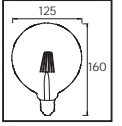

Model	Kod	Watt	Koli İçi	Lümen	Işık Rengi
RUSTIC TWIST-6	001-038-0006	6 W	50	540 lm	2200K

AMBER

RUSTIC MERIDIAN