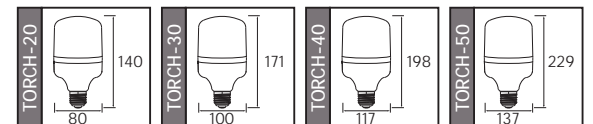

CORN SERİSİ

YENİ ÜRÜN

Model	Kod	Watt	Koli İçi	Lümen	Işık Rengi
CORN-4	001-062-0004	4 W	100	360 lm	6400K
CORN-7	001-062-0007	7 W	100	760 lm	6400K

20.0x39.0x24.0	KG 4.2
20.0x39.0x30.0	KG 5.3

FOX SERİSİ

YENİ ÜRÜN

Model	Kod	Watt	Koli İçi	Lümen	Işık Rengi
FOX-6	001-069-0006	6 W	100	510 lm	6400K
FOX-10	001-069-0010	10 W	100	850 lm	6400K
FOX-12	001-069-0012	12 W	100	1050 lm	6400K
FOX-15	001-069-0015	15 W	100	1350 lm	6400K

34.0x18.0x22.0	KG 3.2
40.0x21.0x23.0	KG 4.2
48.0x25.0x30.0	KG 6.5
54.0x28.0x31.0	KG 7.4

FIREFLUX

Model	Kod	Watt	Koli İçi	Lümen	Işık Rengi
FIREFLUX	001-048-0005	5 W	50	117 lm	1500K

36.0x36.0x30.5	KG 4.7

3 Mod

ALEV AMPUL

TORCH SERİSİ

YENİ ÜRÜN

Model	Kod	Watt	Koli İçi	Lümen	Işık Rengi
TORCH-20	001-016-0020	20 W	40	2050 lm	4200K / 6400K
TORCH-30	001-016-0030	30 W	24	3120 lm	4200K / 6400K
TORCH-40	001-016-0040	40 W	20	4250 lm	4200K / 6400K
TORCH-50	001-016-0050	50 W	16	5350 lm	4200K / 6400K

66.0x42.0x16.0	KG 4.6
62.0x42.0x19.0	KG 4.5
63.0x51.0x24.5	KG 8.0
59.0x59.0x27.5	KG 7.8