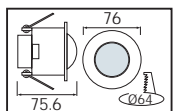

CORSA

Model	Kod	Watt	Koli İçi	Renk
CORSA	088-001-0006	Max. 1200W	50	BEYAZ