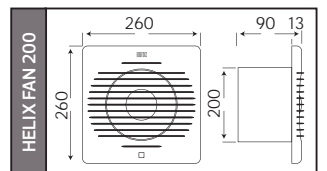

HELIX FAN 200 m³

Model	Kod	Watt	Koli İçi	Devir	Hava Akımı	Renk
FAN 200	500-000-008	40 W	6	1000 rpm	200 m³/h	BEYAZ
FAN 200	500-040-008	40 W	6	1000 rpm	200 m³/h	GÜMÜŞ
FAN 200	500-010-008	40 W	6	1000 rpm	200 m³/h	FÜME
FAN 200	500-020-008	40 W	6	1000 rpm	200 m³/h	KAYIN
FAN 200	500-030-008	40 W	6	1000 rpm	200 m³/h	CEVİZ

37.5x64.0x27.0	KG 10.2
37.5x64.0x27.0	KG 10.2
37.5x64.0x27.0	KG 10.2
37.5x64.0x27.0	KG 10.2
37.5x64.0x27.0	KG 10.2