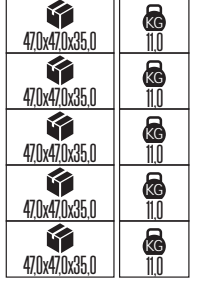

UFO RÜZGAR GÜLÜ

Model	Kod	Watt	Koli İçi	Renk
UFO RÜZGAR GÜLÜ	400-001-101	Max. 15 W	40	BEYAZ
UFO RÜZGAR GÜLÜ	400-201-101	Max. 15 W	40	GÜMÜŞ
UFO RÜZGAR GÜLÜ	400-211-101	Max. 15 W	40	FÜME
UFO RÜZGAR GÜLÜ	400-221-101	Max. 15 W	40	KAYIN
UFO RÜZGAR GÜLÜ	400-231-101	Max. 15 W	40	CEVİZ