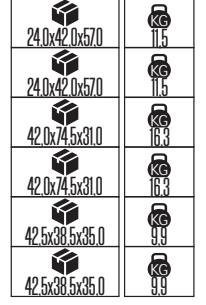

34.5x48.5x26.5	KG 10.3
34.5x48.5x26.5	KG 10.3

RAYLI

SIVAALTI

SIVAÜSTÜ

SANDRA SERİSİ

Model	Kod	Watt	Koli İçi	Lümen	Renk	Işık Rengi
SANDRA-5	016-043-0005	5 W	50	430 lm	BEYAZ	4200K
SANDRA-5	016-043-0005	5 W	50	430 lm	SİYAH	4200K
SANDRA-10	016-043-0010	10 W	50	950 lm	BEYAZ	4200K
SANDRA-10	016-043-0010	10 W	50	950 lm	SİYAH	4200K
SANDRA-15	016-043-0015	15 W	20	1500 lm	BEYAZ	4200K
SANDRA-15	016-043-0015	15 W	20	1500 lm	SİYAH	4200K