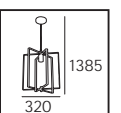

KATLANABİLİR