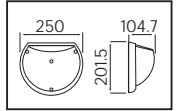

55.0x60.5x40.5	KG 10.2
55.0x60.5x40.5	KG 10.2
55.0x60.5x40.5	KG 10.2
55.0x60.5x40.5	KG 10.2