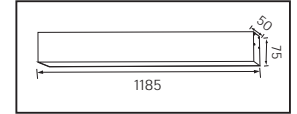

PROLINE SERİSİ

Model	Kod	Watt	Koli İçi	Lümen	Renk	Işık Rengi
PROLINE-20	400-001-130	20 W	10	2050 lm	BEYAZ	4200K
PROLINE-20	400-002-130	20 W	10	2050 lm	BEYAZ	6400K
PROLINE-40	400-001-131	40 W	10	4270 lm	BEYAZ	4200K
PROLINE-40	400-002-131	40 W	10	4270 lm	BEYAZ	6400K

60.0x31.0x16.5	KG 3.4
60.0x31.0x16.5	KG 3.4
116.0x31.0x16.5	KG 6.1
116.0x31.0x16.5	KG 6.1

INNOVA SERİSİ

YENİ ÜRÜN

Model	Kod	Watt	Koli İçi	Lümen	Renk	Işık Rengi
INNOVA5-40	019-034-0040	40 W	10	4280 lm	BEYAZ	4000K
INNOVA5-40	019-034-0040	40 W	10	4280 lm	SİYAH	4000K

29.0x127.5x19.5	KG 18.6
29.0x127.5x19.5	KG 18.6