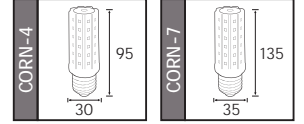

LENSLİ

CORN SERİSİ

YENİ ÜRÜN

Model	Kod	Watt	Koli İçi	Lümen	Işık Rengi
CORN-4	001-062-0004	4 W	100	360 lm	6400K
CORN-7	001-062-0007	7 W	100	760 lm	6400K

20.0x39.0x24.0	KG 4.2
20.0x39.0x30.0	KG 5.3

FOX SERİSİ