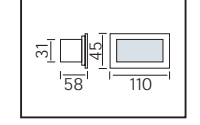

PERLE

Model	Kod	Watt	Koli İçi	Lümen	Renk	Işık Rengi
PERLE	079-021-0002	1.2 W	40	72 lm	MAT KROM	6400K