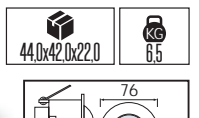

LINEA

Model	Kod	Watt	Koli İçi	Renk
LINEA	088-001-0003	Max. 1000W	50	BEYAZ
LINEA	088-001-0003	Max. 1000W	50	SİYAH

MEGANE

Model	Kod	Watt	Koli İçi	Renk
MEGANE	088-001-0008	Max. 1200W	50	BEYAZ

CORSA

Model	Kod	Watt	Koli İçi	Renk
CORSA	088-001-0006	Max. 1200W	50	BEYAZ