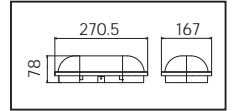

AYDOS 15

Model	Kod	Watt	Koli İçi	Lümen	Renk	Işık Rengi
AYDOS 15	400-001-125	15 W	30	1500 lm	BEYAZ	4200K
AYDOS 15	400-011-125	15 W	30	1500 lm	SİYAH	4200K
AYDOS 15	400-002-125	15 W	30	1500 lm	BEYAZ	6400K
AYDOS 15	400-012-125	15 W	30	1500 lm	SİYAH	6400K

34.5x49.5x36.0	KG 71
34.5x49.5x36.0	KG 71
34.5x49.5x36.0	KG 71
34.5x49.5x36.0	KG 71

PLASTİK

AYDOS 20

Model	Kod	Watt	Koli İçi	Lümen	Renk	Işık Rengi
AYDOS 20	400-001-126	20 W	20	2050 lm	BEYAZ	4200K
AYDOS 20	400-011-126	20 W	20	2050 lm	SİYAH	4200K
AYDOS 20	400-002-126	20 W	20	2050 lm	BEYAZ	6400K
AYDOS 20	400-012-126	20 W	20	2050 lm	SİYAH	6400K

55.5x31.5x42.0	KG 75
55.5x31.5x42.0	KG 75
55.5x31.5x42.0	KG 75
55.5x31.5x42.0	KG 75

PLASTİK

ARTOS 15

Model	Kod	Watt	Koli İçi	Lümen	Renk	Işık Rengi
ARTOS 15	400-001-127	15 W	30	1500 lm	BEYAZ	4200K
ARTOS 15	400-011-127	15 W	30	1500 lm	SİYAH	4200K
ARTOS 15	400-002-127	15 W	30	1500 lm	BEYAZ	6400K
ARTOS 15	400-012-127	15 W	30	1500 lm	SİYAH	6400K

39.5x49.5x34.5	KG 69
39.5x49.5x34.5	KG 69
39.5x49.5x34.5	KG 69
39.5x49.5x34.5	KG 69

PLASTİK

ARTOS 20

Model	Kod	Watt	Koli İçi	Lümen	Renk	Işık Rengi
ARTOS 20	400-001-128	20 W	20	2050 lm	BEYAZ	4200K
ARTOS 20	400-011-128	20 W	20	2050 lm	SİYAH	4200K
ARTOS 20	400-002-128	20 W	20	2050 lm	BEYAZ	6400K
ARTOS 20	400-012-128	20 W	20	2050 lm	SİYAH	6400K

39.5x45.0x45.0	KG 72
39.5x45.0x45.0	KG 72
39.5x45.0x45.0	KG 72
39.5x45.0x45.0	KG 72

PLASTİK