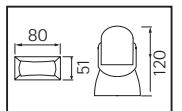

MEGANE

Model	Kod	Watt	Koli İçi	Renk
MEGANE	088-001-0008	Max. 1200W	50	BEYAZ