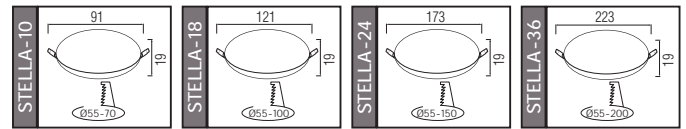

ÇERÇEVESİZ

RAYLI