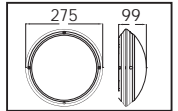

PLASTİK

AQUA OPAL

Model	Kod	Watt	Koli İçi	Renk
AQUA OPAL	400-011-105	Max. 60 W	10	SİYAH OPAL
AQUA OPAL	400-010-105	Max. 60 W	10	BEYAZ OPAL

PLASTİK

AQUA OVAL

Model	Kod	Watt	Koli İçi	Renk
AQUA OVAL	400-011-106	Max. 40 W	10	SİYAH OPAL
AQUA OVAL	400-010-106	Max. 40 W	10	BEYAZ OPAL