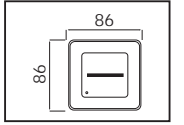

RUBY

Model	Kod	Watt	Koli İçi	Lümen	Renk	Işık Rengi
RUBY	079-028-0002	2 W	100	50 lm	BEYAZ	4000K

SENSÖRLÜ

QUARTZ

Model	Kod	Watt	Koli İçi	Lümen	Renk	Işık Rengi
QUARTZ	079-027-0002	2 W	100	50 lm	BEYAZ	4000K

SENSÖRLÜ

DIAMOND

Model	Kod	Watt	Koli İçi	Lümen	Renk	Işık Rengi
DIAMOND	079-026-0002	2 W	100	50 lm	BEYAZ	4000K

SENSÖRLÜ

PERLE

Model	Kod	Watt	Koli İçi	Lümen	Renk	Işık Rengi
PERLE	079-021-0002	1.2 W	40	72 lm	MAT KROM	6400K

PERA

Model	Kod	Watt	Koli İçi	Lümen	Renk	Işık Rengi
PERA	079-023-0002	1.2 W	40	72 lm	MAT KROM	6400K

AMBER

Model	Kod	Watt	Koli İçi	Lümen	Renk	Işık Rengi
AMBER	079-022-0002	1.2 W	40	72 lm	MAT KROM	6400K