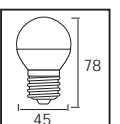

47.5x24.5x18.0	3.6
47.5x24.5x20.0	3.6
47.5x25.5x20.0	3.9

ELITE E27 SERİSİ

Model	Kod	Watt	Koli İçi	Lümen	Işık Rengi
ELITE-6	001-005-0006	6 W	100	510 lm	4200K / 6400K

47.5x24.5x18.0	4.2
----------------	-----