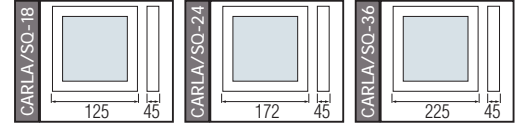

CARLA SERİSİ

YENİ ÜRÜN

Model	Kod	Watt	Koli İçi	Lümen	Renk	Işık Rengi
CARLA-18	016-058-0018	18 W	40	1800 lm	BEYAZ	3000K / 7000K
CARLA-24	016-058-0024	24 W	30	2500 lm	BEYAZ	3000K / 7000K
CARLA-36	016-058-0036	36 W	20	3820 lm	BEYAZ	3000K / 7000K

	55,0x33,0x37,0		6,7
	58,4x55,0x30,0		7,5
	53,0x47,0x25,0		8,8

CARLA/SQ SERİSİ

YENİ ÜRÜN

Model	Kod	Watt	Koli İçi	Lümen	Renk	Işık Rengi
CARLA/SQ-18	016-059-0018	18 W	40	1800 lm	BEYAZ	3000K / 7000K
CARLA/SQ-24	016-059-0024	24 W	30	2500 lm	BEYAZ	3000K / 7000K
CARLA/SQ-36	016-059-0036	36 W	20	3820 lm	BEYAZ	3000K / 7000K

	54,0x27,0x28,0		7,3
	54,0x53,0x19,5		8,6
	53,0x47,0x25,0		9,3