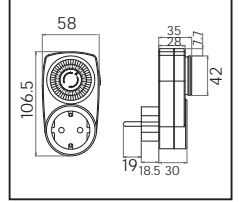

3 KANAL

CONTROLLER-4

Model	Kod	Watt	Koli İçi	Renk
CONTROLLER-4	105-001-0004	4000 W	100	BEYAZ

4 KANAL

TIMER

Model	Kod	Watt	Program	Min. Zamanlama	Koli İçi
TIMER-1	108-001-0001	3500W	24 Açma-Kapama	30 Dakika	48