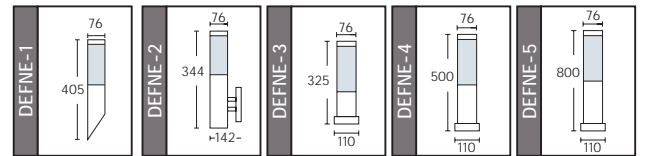

LADİN SERİSİ

Model	Kod	Watt	Koli İçi	Renk	3D Model	KG
LADİN-1	075-002-0001	Max. 60W	6	KROM		4,7
LADİN-2	075-002-0002	Max. 60W	6	KROM		6,6
LADİN-3	075-002-0003	Max. 60W	4	KROM		4,9
LADİN-4	075-002-0004	Max. 60W	4	KROM		6,6

METAL

DEFNE SERİSİ

Model	Kod	Watt	Koli İçi	Renk	3D Model	KG
DEFNE-1	075-004-0001	Max. 60W	8	KROM		4,4
DEFNE-2	075-004-0002	Max. 60W	6	KROM		5,2
DEFNE-3	075-004-0003	Max. 60W	6	KROM		4,9
DEFNE-4	075-004-0004	Max. 60W	4	KROM		4,1
DEFNE-5	075-004-0005	Max. 60W	4	KROM		4,8

METAL