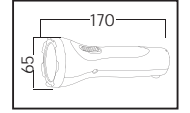

AMBER

Model	Kod	Watt	Koli İçi	Lümen	Renk	Işık Rengi
AMBER	079-022-0002	1.2 W	40	72 lm	MAT KROM	6400K

PELE

Model	Kod	Watt	Koli İçi	Lümen	Renk	Işık Rengi
PELE-3	084-006-0003	3 W	50	120 lm	KIRMIZI	7000K-9000K