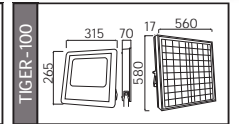

TIGER SERİSİ

YENİ ÜRÜN

Model	Kod	Watt	Koli İçi	Lümen	Renk	Işık Rengi
TIGER-60	068-012-0060	60 W	5	1040 lm	SİYAH	6400K
TIGER-100	068-012-0100	100 W	2	1500 lm	SİYAH	6400K

370x370x38.0
KG 16.9

38.0x60.5x15.0
KG 10.6

SOLAR

GRAND SERİSİ

YENİ ÜRÜN

Model	Kod	Watt	Koli İçi	Lümen	Renk	Işık Rengi
GRAND-50	074-009-0050	50 W	10	826 lm	SİYAH	6400K
GRAND-100	074-009-0100	100 W	10	984 lm	SİYAH	6400K
GRAND-200	074-009-0200	200 W	5	1198 lm	SİYAH	6400K
GRAND-300	074-009-0300	300 W	3	1567 lm	SİYAH	6400K

65.0x22.5x33.0
KG 11.0

42.0x34.0x43.0
KG 14.3

65.5x43.0x27.0
KG 14.3

87.0x26.0x27.0
KG 11.0

SOLAR

COMPACT SERİSİ

YENİ ÜRÜN

Model	Kod	Watt	Koli İçi	Lümen	Renk	Işık Rengi
COMPACT-10	074-010-0010	10 W	30	180 lm	SİYAH	6400K
COMPACT-20	074-010-0020	20 W	10	230 lm	SİYAH	6400K
COMPACT-30	074-010-0030	30 W	8	300 lm	SİYAH	6400K

52.5x41.5x45.0
KG 18.0

48.0x39.5x39.0
KG 18.5

45.0x39.5x39.0
KG 20.0

SOLAR