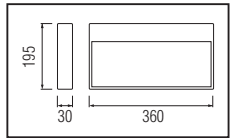

Model	Kod	Watt	Koli İçi	Lümen
ZOFF	084-019-0001	1.5 W	20	50 lm