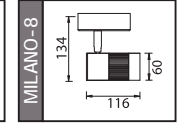

MOSTAR SERİSİ