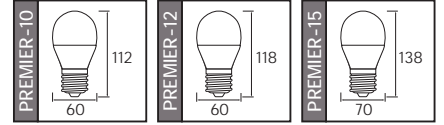

Fiyat listemizde QR KOD kullanarak ürünlerimiz hakkında web sitemizden daha detaylı bilgilere ulaşabilirsiniz

PREMIER SERİSİ

Model	Kod	Watt	Koli İçi	Lümen	Işık Rengi
PREMIER-10	001-006-0010	10W	100	1000 lm	4200K / 6400K
PREMIER-12	001-006-0012	12W	100	1150 lm	4200K / 6400K
PREMIER-15	001-006-0015	15W	100	1500 lm	4200K / 6400K