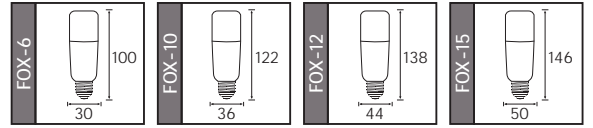

FIREFLUX

Model	Kod	Watt	Koli İçi	Lümen	Işık Rengi
FIREFLUX	001-048-0005	5 W	50	117 lm	1500K

36.0x36.0x30.5	KG 4.7