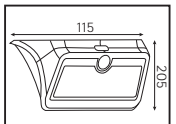

TWIST SERİSİ

YENİ ÜRÜN

F A G

Model	Kod	Watt	Koli İçi	Lümen	Renk	Işık Rengi		
TWIST-5	076-042-0005	5 W	50	435 lm	SIYAH	4200K	43,0x38,0x20,0	16,5
TWIST-7	076-042-0007	7 W	50	615 lm	SIYAH	4200K	53,0x33,0x28,0	22,0
TWIST-12	076-042-0012	12 W	20	1050 lm	SIYAH	4200K	42,0x22,0x30,0	12,0
TWIST-15	076-042-0015	15 W	20	1315 lm	SIYAH	4200K	42,0x33,0x25,0	14,5

METAL

SIRIUS

Model	Kod	Watt	Koli İçi	Lümen	Renk	Işık Rengi		
SIRIUS-1	078-012-0001	1 W	50	140 lm	SIYAH	4000K	72,5x22,5x41,0	12,2

PLASTİK

MAVİ ARKA IŞIK

SENSÖRLÜ

SOLAR

SIRIUS

Model	Kod	Watt	Koli İçi	Lümen	Renk	Işık Rengi		
SIRIUS-2	078-012-0002	2 W	20	240 lm	SIYAH	4000K	43,5x25,0x42,5	7,7

PLASTİK

MAVİ ARKA IŞIK

SENSÖRLÜ

SOLAR