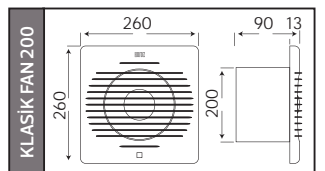

KLASİK FAN 100 m³

Model	Kod	Watt	Koli İçi	Devir	Hava Akımı	Renk
FAN 100	500-000-100	12 W	20	2450 rpm	100 m³/h	BEYAZ
FAN 100	500-040-100	12 W	20	2450 rpm	100 m³/h	GÜMÜŞ
FAN 100	500-010-100	12 W	20	2450 rpm	100 m³/h	FÜME
FAN 100	500-020-100	12 W	20	2450 rpm	100 m³/h	KAYIN
FAN 100	500-030-100	12 W	20	2450 rpm	100 m³/h	CEVİZ

32,0x46,0x32,0	KG 10,2
32,0x46,0x32,0	KG 10,2
32,0x46,0x32,0	KG 10,2
32,0x46,0x32,0	KG 10,2
32,0x46,0x32,0	KG 10,2

KLASİK FAN 120 m³

Model	Kod	Watt	Koli İçi	Devir	Hava Akımı	Renk
FAN 120	500-000-120	15 W	20	1900 rpm	120 m³/h	BEYAZ
FAN 120	500-040-120	15 W	20	1900 rpm	120 m³/h	GÜMÜŞ
FAN 120	500-010-120	15 W	20	1900 rpm	120 m³/h	FÜME
FAN 120	500-020-120	15 W	20	1900 rpm	120 m³/h	KAYIN
FAN 120	500-030-120	15 W	20	1900 rpm	120 m³/h	CEVİZ

36,0x46,0x36,0	KG 11,2
36,0x46,0x36,0	KG 11,2
36,0x46,0x36,0	KG 11,2
36,0x46,0x36,0	KG 11,2
36,0x46,0x36,0	KG 11,2

KLASİK FAN 150 m³

Model	Kod	Watt	Koli İçi	Devir	Hava Akımı	Renk
FAN 150	500-000-150	20 W	16	1350 rpm	150 m³/h	BEYAZ
FAN 150	500-040-150	20 W	16	1350 rpm	150 m³/h	GÜMÜŞ
FAN 150	500-010-150	20 W	16	1350 rpm	150 m³/h	FÜME
FAN 150	500-020-150	20 W	16	1350 rpm	150 m³/h	KAYIN
FAN 150	500-030-150	20 W	16	1350 rpm	150 m³/h	CEVİZ

44,0x42,5x42,5	KG 12,5
44,0x42,5x42,5	KG 12,5
44,0x42,5x42,5	KG 12,5
44,0x42,5x42,5	KG 12,5
44,0x42,5x42,5	KG 12,5

KLASİK FAN 200 m³

Model	Kod	Watt	Koli İçi	Devir	Hava Akımı	Renk
FAN 200	500-000-200	40 W	6	1000 rpm	200 m³/h	BEYAZ
FAN 200	500-040-200	40 W	6	1000 rpm	200 m³/h	GÜMÜŞ
FAN 200	500-010-200	40 W	6	1000 rpm	200 m³/h	FÜME
FAN 200	500-020-200	40 W	6	1000 rpm	200 m³/h	KAYIN
FAN 200	500-030-200	40 W	6	1000 rpm	200 m³/h	CEVİZ

37,5x54,0x27,0	KG 10,2
37,5x54,0x27,0	KG 10,2
37,5x54,0x27,0	KG 10,2
37,5x54,0x27,0	KG 10,2
37,5x54,0x27,0	KG 10,2