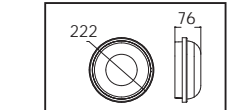

39.5x45.0x45.0	KG 72
39.5x45.0x45.0	KG 72
39.5x45.0x45.0	KG 72
39.5x45.0x45.0	KG 72

PLASTİK

AQUA YARIMAY

Model	Kod	Watt	Koli İçi	Lümen	Renk	Işık Rengi
AQUA YARIMAY	400-323-114	9 W	20	820 lm	SİYAH OPAL	3000K
AQUA YARIMAY	400-313-114	9 W	20	820 lm	BEYAZ OPAL	3000K
AQUA YARIMAY	400-325-114	9 W	20	820 lm	SİYAH OPAL	6400K
AQUA YARIMAY	400-315-114	9 W	20	820 lm	BEYAZ OPAL	6400K