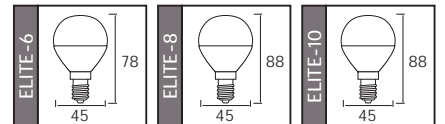

ELITE E27 SERİSİ

Model	Kod	Watt	Koli İçi	Lümen	Işık Rengi
ELITE-6	001-005-0006	6 W	100	510 lm	4200K / 6400K

47.5x24.5x18.0	4.2