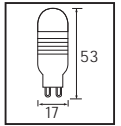

Model	Watt	Koli İçi	Lümen	Işık Rengi
HL 449L	2.5 W	216	80 lm	6400K