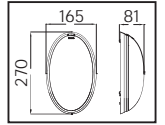

APLİK FLUE

Model	Kod	Watt	Koli İçi	Renk
APLİK FLUE	400-000-107	Max. 26 W	36	BEYAZ
APLİK FLUE	400-001-107	Max. 26 W	36	GÜMÜŞ
APLİK FLUE	400-002-107	Max. 26 W	36	FÜME
APLİK FLUE	400-003-107	Max. 26 W	36	CEVİZ
APLİK FLUE	400-004-107	Max. 26 W	36	KAYIN