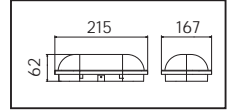

AYDOS 15

Model	Kod	Watt	Koli İçi	Lümen	Renk	Işık Rengi
AYDOS 15	400-001-125	15 W	30	1500 lm	BEYAZ	4200K
AYDOS 15	400-011-125	15 W	30	1500 lm	SİYAH	4200K
AYDOS 15	400-002-125	15 W	30	1500 lm	BEYAZ	6400K
AYDOS 15	400-012-125	15 W	30	1500 lm	SİYAH	6400K

34.5x49.5x36.0	KG 71
34.5x49.5x36.0	KG 71
34.5x49.5x36.0	KG 71
34.5x49.5x36.0	KG 71

PLASTİK

AYDOS 20

Model	Kod	Watt	Koli İçi	Lümen	Renk	Işık Rengi
AYDOS 20	400-001-126	20 W	20	2050 lm	BEYAZ	4200K
AYDOS 20	400-011-126	20 W	20	2050 lm	SİYAH	4200K
AYDOS 20	400-002-126	20 W	20	2050 lm	BEYAZ	6400K
AYDOS 20	400-012-126	20 W	20	2050 lm	SİYAH	6400K

55.5x31.5x42.0	KG 75
55.5x31.5x42.0	KG 75
55.5x31.5x42.0	KG 75
55.5x31.5x42.0	KG 75

PLASTİK

ARTOS 15

Model	Kod	Watt	Koli İçi	Lümen	Renk	Işık Rengi
ARTOS 15	400-001-127	15 W	30	1500 lm	BEYAZ	4200K
ARTOS 15	400-011-127	15 W	30	1500 lm	SİYAH	4200K
ARTOS 15	400-002-127	15 W	30	1500 lm	BEYAZ	6400K
ARTOS 15	400-012-127	15 W	30	1500 lm	SİYAH	6400K

39.5x49.5x34.5	KG 69
39.5x49.5x34.5	KG 69
39.5x49.5x34.5	KG 69
39.5x49.5x34.5	KG 69

PLASTİK

ARTOS 20

Model	Kod	Watt	Koli İçi	Lümen	Renk	Işık Rengi
ARTOS 20	400-001-128	20 W	20	2050 lm	BEYAZ	4200K
ARTOS 20	400-011-128	20 W	20	2050 lm	SİYAH	4200K
ARTOS 20	400-002-128	20 W	20	2050 lm	BEYAZ	6400K
ARTOS 20	400-012-128	20 W	20	2050 lm	SİYAH	6400K

39.5x45.0x45.0	KG 72
39.5x45.0x45.0	KG 72
39.5x45.0x45.0	KG 72
39.5x45.0x45.0	KG 72

PLASTİK