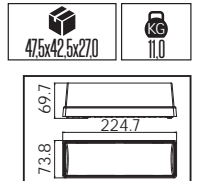

LOLLY

Model	Kod	Watt	Koli İçi	Renk
LOLLY	400-000-110	Max. 15 W	60	BEYAZ