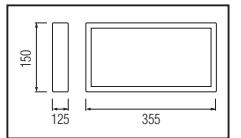

Model	Kod	Watt	Koli İçi	Lümen
ROBSON	084-020-0002	3 W	20	160 lm