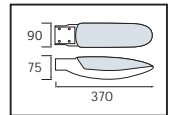

ORLANDO SERİSİ

Model	Kod	Watt	Koli İçi	Lümen	Renk	Işık Rengi
ORLANDO-30	074-005-0030	30 W	15	3300 lm	SİYAH	6400K
ORLANDO-50	074-005-0050	50 W	10	5560 lm	SİYAH	6400K
ORLANDO-100	074-005-0100	100 W	4	11300 lm	SİYAH	6400K
ORLANDO-150	074-005-0150	150 W	3	17050 lm	SİYAH	6400K
ORLANDO-200	074-005-0200	200 W	2	22800 lm	SİYAH	6400K

34.5x42.5x39.0	12.9
43.0x34.5x37.0	11.7
65.5x39.0x25.0	12.1
34.5x72.5x28.5	12.8
25.5x77.5x31.0	10.4

KOWLOON

Model	Kod	Watt	Koli İçi	Lümen	Renk	Işık Rengi
KOWLOON	074-003-0026	26 W	10	2250 lm	GRİ	6400K

50.0x38.0x21.0	12.1

WALL STREET

Model	Kod	Watt	Koli İçi	Renk
WALL STREET	073-002-0060	Max. 60W	10	BEYAZ

37.0x63.0x45.0	10.3