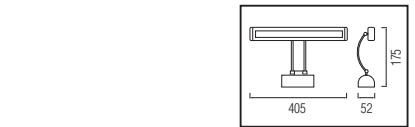

PELİKAN

Model	Kod	Watt	Koli İçi	Lümen	Renk	Işık Rengi
PELİKAN	040-003-0004	4 W	12	360 lm	KROM	4200K