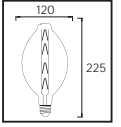

ENIGMA

Model	Kod	Watt	Koli İçi	Lümen	Işık Rengi
ENIGMA	001-051-0008	8 W	10	710 lm	2200K