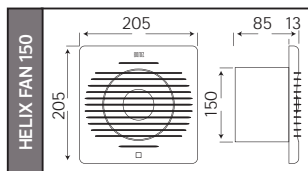

HELIX FAN 200 m³

Model	Kod	Watt	Koli İçi	Devir	Hava Akımı	Renk
FAN 200	500-000-008	40 W	6	1000 rpm	200 m³/h	BEYAZ
FAN 200	500-040-008	40 W	6	1000 rpm	200 m³/h	GÜMÜŞ
FAN 200	500-010-008	40 W	6	1000 rpm	200 m³/h	FÜME
FAN 200	500-020-008	40 W	6	1000 rpm	200 m³/h	KAYIN
FAN 200	500-030-008	40 W	6	1000 rpm	200 m³/h	CEVİZ

37.5x64.0x27.0	KG 10.2
37.5x64.0x27.0	KG 10.2
37.5x64.0x27.0	KG 10.2
37.5x64.0x27.0	KG 10.2
37.5x64.0x27.0	KG 10.2