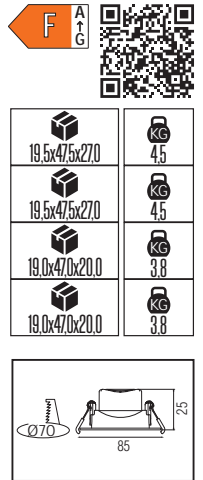

SONIA

Model	Kod	Watt	Koli İçi	Lümen	Renk	Işık Rengi
SONIA-5	016-035-0005	5 W	100	350 lm	BEYAZ	2700K / 6400K

LILYA

Model	Kod	Watt	Koli İçi	Lümen	Renk	Işık Rengi
LILYA-5	016-009-0005	5 W	100	335 lm	MAT KROM	2700K / 6400K

NORA SERİSİ

YENİ ÜRÜN

Model	Kod	Watt	Renk	Lümen	Koli İçi	Işık Rengi
NORA-5	016-053-0005	5 W	BEYAZ	445 lm	200	2700K / 6400K
NORA-5	016-053-0005	5 W	GÜMÜŞ	445 lm	200	2700K / 6400K
NORA-7	016-053-0007	7 W	BEYAZ	630 lm	200	2700K / 6400K
NORA-7	016-053-0007	7 W	GÜMÜŞ	630 lm	200	2700K / 6400K

POLİKARBON