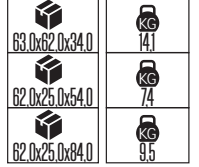

DYNAMIC SERİSİ

YENİ ÜRÜN

Model	Kod	Watt	Koli İçi	Lümen	Renk	Işık Rengi
DYNAMIC-2	076-058-0002	24 W	10	2670 lm	SIYAH	6400K
DYNAMIC-3	076-058-0003	24 W	4	2670 lm	SIYAH	6400K
DYNAMIC-4	076-058-0004	24 W	4	2670 lm	SIYAH	6400K

METAL