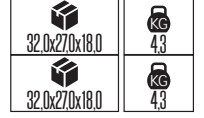

MONICA

YENİ

Model	Kod	Watt	Koli İçi	Lümen	Renk	Işık Rengi
MONICA	016-003-0001	1W	100	80 lm	SİYAH	4200K
MONICA	016-003-0001	1W	100	80 lm	MAT KROM	4200K