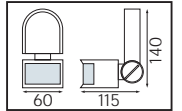

CORONA

Model	Kod	Watt	Koli İçi	Renk
CORONA	088-001-0002	Max. 1000W	50	BEYAZ
CORONA	088-001-0002	Max. 1000W	50	SİYAH