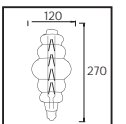

Model	Kod	Watt	Koli İçi	Lümen	Işık Rengi
ORIGAMI	001-053-0008	8 W	10	710 lm	2200K