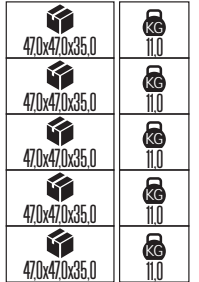

UFO NAZAR

Model	Kod	Watt	Koli İçi	Renk
UFO NAZAR	400-002-101	Max. 15 W	40	BEYAZ
UFO NAZAR	400-202-101	Max. 15 W	40	GÜMÜŞ
UFO NAZAR	400-212-101	Max. 15 W	40	FÜME
UFO NAZAR	400-222-101	Max. 15 W	40	KAYIN
UFO NAZAR	400-232-101	Max. 15 W	40	CEVİZ