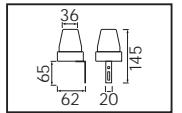

MICROWAVE

FLASH

Model	Kod	Watt	Amper	Koli İçi	Renk
FLASH	089-001-0001	Max. 1000W	6A	200	BEYAZ

FLEX

Model	Kod	Watt	Amper	Koli İçi	Renk
FLEX	089-001-0002	Max. 1200W	10A	100	BEYAZ

LUXOR

Model	Kod	Watt	Amper	Koli İçi	Renk
LUXOR	089-001-0003	Max. 2700W	25A	100	BEYAZ