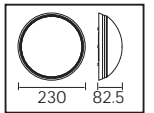

UFO NAZAR

Model	Kod	Watt	Koli İçi	Renk
UFO NAZAR	400-002-101	Max. 15 W	40	BEYAZ
UFO NAZAR	400-202-101	Max. 15 W	40	GÜMÜŞ
UFO NAZAR	400-212-101	Max. 15 W	40	FÜME
UFO NAZAR	400-222-101	Max. 15 W	40	KAYIN
UFO NAZAR	400-232-101	Max. 15 W	40	CEVİZ