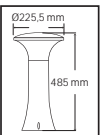

YONCA-1

Model	Kod	Watt	Koli İçi	Renk
YONCA-1	400-010-132	Max. 40W	18	SİYAH
YONCA-1	400-020-132	Max. 40W	18	BEYAZ

PLASTİK

YONCA-2

Model	Kod	Watt	Koli İçi	Renk
YONCA-2	400-010-133	Max. 40W	18	SİYAH
YONCA-2	400-020-133	Max. 40W	18	BEYAZ

PLASTİK

PRİZMA

Model	Kod	Watt	Koli İçi	Renk
PRİZMA	400-010-129	Max. 40W	20	SİYAH
PRİZMA	400-020-129	Max. 40W	20	BEYAZ

PLASTİK

PAPATYA-1

Model	Kod	Watt	Koli İçi	Renk
PAPATYA-1	400-000-141	Max. 40W	8	SİYAH
PAPATYA-1	400-001-141	Max. 40W	8	GRİ

PLASTİK

PAPATYA-2

Model	Kod	Watt	Koli İçi	Renk
PAPATYA-2	400-000-142	Max. 40W	6	SİYAH
PAPATYA-2	400-001-142	Max. 40W	6	GRİ

PLASTİK