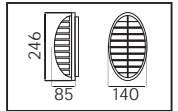

AQUA EKO

Model	Kod	Watt	Koli İçi	Renk
AQUA EKO	400-000-108	Max. 26 W	16	SİYAH
AQUA EKO	400-001-108	Max. 26 W	16	BEYAZ

PLASTİK

AQUA OPAK

Model	Kod	Watt	Koli İçi	Renk
AQUA OPAK	400-001-113	Max. 26 W	24	SİYAH
AQUA OPAK	400-000-113	Max. 26 W	24	BEYAZ

PLASTİK

AQUA APLİK

Model	Kod	Watt	Koli İçi	Renk
AQUA APLİK	400-002-111	Max. 26 W	20	SİYAH
AQUA APLİK	400-000-111	Max. 26 W	20	BEYAZ

PLASTİK

AQUA OPAL

Model	Kod	Watt	Koli İçi	Renk
AQUA OPAL	400-011-105	Max. 60 W	10	SİYAH OPAL
AQUA OPAL	400-010-105	Max. 60 W	10	BEYAZ OPAL

PLASTİK

AQUA OVAL

Model	Kod	Watt	Koli İçi	Renk
AQUA OVAL	400-011-106	Max. 40 W	10	SİYAH OPAL
AQUA OVAL	400-010-106	Max. 40 W	10	BEYAZ OPAL

PLASTİK