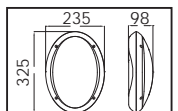

AQUA EKO

Model	Kod	Watt	Koli İçi	Renk
AQUA EKO	400-000-108	Max. 26 W	16	SİYAH
AQUA EKO	400-001-108	Max. 26 W	16	BEYAZ

PLASTİK

AQUA OPAK

Model	Kod	Watt	Koli İçi	Renk
AQUA OPAK	400-001-113	Max. 26 W	24	SİYAH
AQUA OPAK	400-000-113	Max. 26 W	24	BEYAZ

PLASTİK

AQUA APLİK

Model	Kod	Watt	Koli İçi	Renk
AQUA APLİK	400-002-111	Max. 26 W	20	SİYAH
AQUA APLİK	400-000-111	Max. 26 W	20	BEYAZ

PLASTİK

AQUA OPAL

Model	Kod	Watt	Koli İçi	Renk
AQUA OPAL	400-011-105	Max. 60 W	10	SİYAH OPAL
AQUA OPAL	400-010-105	Max. 60 W	10	BEYAZ OPAL

PLASTİK

AQUA OVAL

Model	Kod	Watt	Koli İçi	Renk
AQUA OVAL	400-011-106	Max. 40 W	10	SİYAH OPAL
AQUA OVAL	400-010-106	Max. 40 W	10	BEYAZ OPAL

PLASTİK