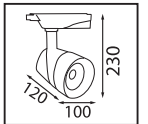

BERN SERİSİ