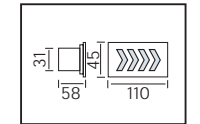

PERA

Model	Kod	Watt	Koli İçi	Lümen	Renk	Işık Rengi
PERA	079-023-0002	1.2 W	40	72 lm	MAT KROM	6400K