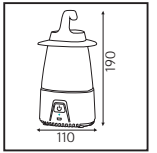

CRESPO

YENİ ÜRÜN

Model	Kod	Watt	Koli İçi	Lümen	Işık Rengi
CRESPO	084-036-0025	25 W	40	550/195/40 lm	7000K-9000K