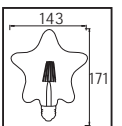

Model	Kod	Watt	Koli İçi	Lümen	Işık Rengi
RUSTIC STAR-6	001-031-0006	6 W	40	540 lm	2200K