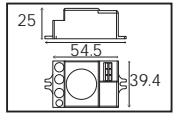

GOLF

YENİ ÜRÜN

Model	Kod	Watt	Koli İçi	Renk
GOLF	088-001-0004	Max. 1200W	100	BEYAZ

SMART

Model	Kod	Watt	Koli İçi	Renk
SMART	088-001-0005	Max. 1200W	50	BEYAZ

POLO

Model	Kod	Watt	Koli İçi	Renk
POLO	088-001-0007	Max. 1200W	100	BEYAZ

MICROWAVE

FLASH

Model	Kod	Watt	Amper	Koli İçi	Renk
FLASH	089-001-0001	Max. 1000W	6A	200	BEYAZ

FLEX

Model	Kod	Watt	Amper	Koli İçi	Renk
FLEX	089-001-0002	Max. 1200W	10A	100	BEYAZ

LUXOR

Model	Kod	Watt	Amper	Koli İçi	Renk
LUXOR	089-001-0003	Max. 2700W	25A	100	BEYAZ