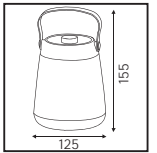

VERON

YENİ ÜRÜN

Model	Kod	Watt	Koli İçi	Lümen	Işık Rengi
VERON	084-037-0015	15 W	30	150/290/160 lm	3000K/4200K/6400K