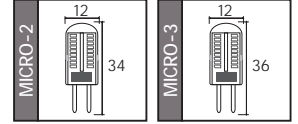

PIKO SERİSİ

Model	Kod	Watt	Koli İçi	Lümen	Işık Rengi
PIKO-2 (HL450L)	001-007-0002	1.5 W	200	105 lm	2700K / 6400K
PIKO-3 (HL451L)	001-007-0003	2.50 W	200	210 lm	2700K / 6400K

24.0x17.0x24.0	KG 3.0
24.0x17.0x24.0	KG 3.0