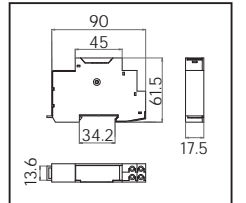

TIMER

Model	Kod	Watt	Program	Min. Zamanlama	Koli İçi
TIMER-3	108-003-0001	3500W	48 Açma-Kapama	15 Dakika	100