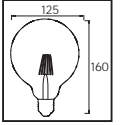

Model	Kod	Watt	Koli İçi	Lümen	Işık Rengi
RUSTIC MERIDIAN-6	001-037-0006	6 W	50	540 lm	2200K

AMBER

RUSTIC DIAMOND