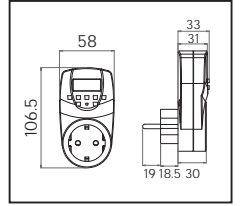

TIMER

Model	Kod	Watt	Program	Min. Zamanlama	Koli İçi
TIMER-2	108-002-0001	3500W	20 Açma-Kapama	1 Dakika	48

DİJİTAL

HAFTALIK