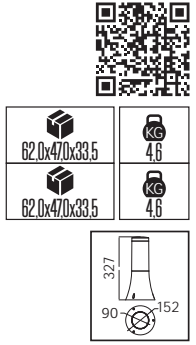

METAL

ORKİDE-1

Model	Kod	Watt	Koli İçi	Renk
ORKİDE-1	400-000-121	Max. 40W	12	SİYAH
ORKİDE-1	400-001-121	Max. 40W	12	GRİ

PLASTİK

ORKİDE-2

Model	Kod	Watt	Koli İçi	Renk
ORKİDE-2	400-000-122	Max. 40W	8	SİYAH
ORKİDE-2	400-001-122	Max. 40W	8	GRİ