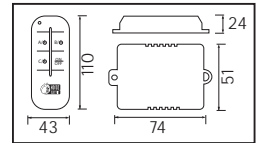

CONTROLLER-1

Model	Kod	Watt	Koli İçi	Renk
CONTROLLER-1	105-001-0001	1000 W	100	BEYAZ

1 KANAL

CONTROLLER-2

Model	Kod	Watt	Koli İçi	Renk
CONTROLLER-2	105-001-0002	2000 W	100	BEYAZ

2 KANAL

CONTROLLER-3

Model	Kod	Watt	Koli İçi	Renk
CONTROLLER-3	105-001-0003	3000 W	100	BEYAZ

3 KANAL

CONTROLLER-4

Model	Kod	Watt	Koli İçi	Renk
CONTROLLER-4	105-001-0004	4000 W	100	BEYAZ

4 KANAL