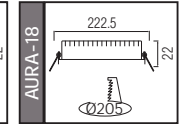

AURA SERİSİ

YENİ ÜRÜN

Model	Kod	Watt	Koli İçi	Lümen	Renk	Işık Rengi
AURA-3	016-068-0003	3 W	40	300 lm	SİYAH	2700K/4200K/6400K
AURA-3	016-068-0003	3 W	40	300 lm	BEYAZ	2700K/4200K/6400K
AURA-5	016-068-0005	5 W	40	500 lm	SİYAH	2700K/4200K/6400K
AURA-5	016-068-0005	5 W	40	500 lm	BEYAZ	2700K/4200K/6400K
AURA-12	016-068-0012	12 W	40	1200 lm	SİYAH	2700K/4200K/6400K
AURA-12	016-068-0012	12 W	40	1200 lm	BEYAZ	2700K/4200K/6400K
AURA-18	016-068-0018	18 W	40	1800 lm	SİYAH	2700K/4200K/6400K
AURA-18	016-068-0018	18 W	40	1800 lm	BEYAZ	2700K/4200K/6400K

24.5x23.5x46.0	KG 4.2
24.5x23.5x46.0	KG 4.2
27.5x22.0x54.0	KG 5.2
27.5x22.0x54.0	KG 5.2
43.5x40.0x41.0	KG 7.4
43.5x40.0x41.0	KG 7.4
50.5x43.0x51.0	KG 10.2
50.5x43.0x51.0	KG 10.2

BACKLIGHT

ABS