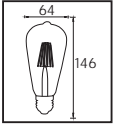

Model	Kod	Watt	Koli İçi	Lümen	Işık Rengi
RUSTIC VINTAGE-6	001-029-0006	6 W	100	540 lm	2200K

AMBER

RUSTIC GLOBE