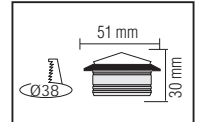

FIONA

YENİ

Model	Kod	Watt	Koli İçi	Lümen	Renk	Işık Rengi
FIONA	016-028-0001	1W	200	70 lm	SİYAH	4200K / 6400K
FIONA	016-028-0001	1W	200	70 lm	MAT KROM	4200K / 6400K