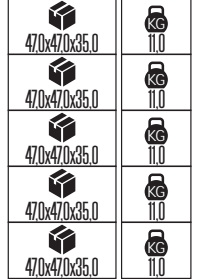

UFO ERCİYES

Model	Kod	Watt	Koli İçi	Renk
UFO ERCİYES	400-004-101	Max. 15 W	40	BEYAZ
UFO ERCİYES	400-204-101	Max. 15 W	40	GÜMÜŞ
UFO ERCİYES	400-214-101	Max. 15 W	40	FÜME
UFO ERCİYES	400-224-101	Max. 15 W	40	KAYIN
UFO ERCİYES	400-234-101	Max. 15 W	40	CEVİZ