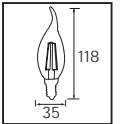

FILAMENT FLAME

Model	Kod	Watt	Koli İçi	Lümen	Işık Rengi
FILAMENT FLAME-4	001-014-0004	4 W	100	450 lm	3000K / 6400K
FILAMENT FLAME-6	001-014-0006	6 W	100	700 lm	3000K / 6400K