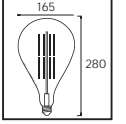

Model	Kod	Watt	Koli İçi	Lümen	Işık Rengi
TOLEDO	001-049-0008	8 W	6	710 lm	2200K

AMBER

GINZA