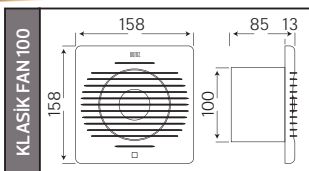

KLASİK FAN 100 m³

Model	Kod	Watt	Koli İçi	Devir	Hava Akımı	Renk
FAN 100	500-000-100	12 W	20	2450 rpm	100 m³/h	BEYAZ
FAN 100	500-040-100	12 W	20	2450 rpm	100 m³/h	GÜMÜŞ
FAN 100	500-010-100	12 W	20	2450 rpm	100 m³/h	FÜME
FAN 100	500-020-100	12 W	20	2450 rpm	100 m³/h	KAYIN
FAN 100	500-030-100	12 W	20	2450 rpm	100 m³/h	CEVİZ

32,0x46,0x32,0	KG 10,2
32,0x46,0x32,0	KG 10,2
32,0x46,0x32,0	KG 10,2
32,0x46,0x32,0	KG 10,2
32,0x46,0x32,0	KG 10,2

KLASİK FAN 120 m³

Model	Kod	Watt	Koli İçi	Devir	Hava Akımı	Renk
FAN 120	500-000-120	15 W	20	1900 rpm	120 m³/h	BEYAZ
FAN 120	500-040-120	15 W	20	1900 rpm	120 m³/h	GÜMÜŞ
FAN 120	500-010-120	15 W	20	1900 rpm	120 m³/h	FÜME
FAN 120	500-020-120	15 W	20	1900 rpm	120 m³/h	KAYIN
FAN 120	500-030-120	15 W	20	1900 rpm	120 m³/h	CEVİZ

36,0x46,0x36,0	KG 11,2
36,0x46,0x36,0	KG 11,2
36,0x46,0x36,0	KG 11,2
36,0x46,0x36,0	KG 11,2
36,0x46,0x36,0	KG 11,2

KLASİK FAN 150 m³

Model	Kod	Watt	Koli İçi	Devir	Hava Akımı	Renk
FAN 150	500-000-150	20 W	16	1350 rpm	150 m³/h	BEYAZ
FAN 150	500-040-150	20 W	16	1350 rpm	150 m³/h	GÜMÜŞ
FAN 150	500-010-150	20 W	16	1350 rpm	150 m³/h	FÜME
FAN 150	500-020-150	20 W	16	1350 rpm	150 m³/h	KAYIN
FAN 150	500-030-150	20 W	16	1350 rpm	150 m³/h	CEVİZ

44,0x42,5x42,5	KG 12,5
44,0x42,5x42,5	KG 12,5
44,0x42,5x42,5	KG 12,5
44,0x42,5x42,5	KG 12,5
44,0x42,5x42,5	KG 12,5

KLASİK FAN 200 m³

Model	Kod	Watt	Koli İçi	Devir	Hava Akımı	Renk
FAN 200	500-000-200	40 W	6	1000 rpm	200 m³/h	BEYAZ
FAN 200	500-040-200	40 W	6	1000 rpm	200 m³/h	GÜMÜŞ
FAN 200	500-010-200	40 W	6	1000 rpm	200 m³/h	FÜME
FAN 200	500-020-200	40 W	6	1000 rpm	200 m³/h	KAYIN
FAN 200	500-030-200	40 W	6	1000 rpm	200 m³/h	CEVİZ

37,5x54,0x27,0	KG 10,2
37,5x54,0x27,0	KG 10,2
37,5x54,0x27,0	KG 10,2
37,5x54,0x27,0	KG 10,2
37,5x54,0x27,0	KG 10,2