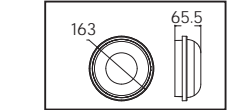

AYDOS 15

Model	Kod	Watt	Koli İçi	Lümen	Renk	Işık Rengi
AYDOS 15	400-001-125	15 W	30	1500 lm	BEYAZ	4200K
AYDOS 15	400-011-125	15 W	30	1500 lm	SİYAH	4200K
AYDOS 15	400-002-125	15 W	30	1500 lm	BEYAZ	6400K
AYDOS 15	400-012-125	15 W	30	1500 lm	SİYAH	6400K

34.5x49.5x36.0	KG 71
34.5x49.5x36.0	KG 71
34.5x49.5x36.0	KG 71
34.5x49.5x36.0	KG 71

PLASTİK

AYDOS 20

Model	Kod	Watt	Koli İçi	Lümen	Renk	Işık Rengi
AYDOS 20	400-001-126	20 W	20	2050 lm	BEYAZ	4200K
AYDOS 20	400-011-126	20 W	20	2050 lm	SİYAH	4200K
AYDOS 20	400-002-126	20 W	20	2050 lm	BEYAZ	6400K
AYDOS 20	400-012-126	20 W	20	2050 lm	SİYAH	6400K

55.5x31.5x42.0	KG 75
55.5x31.5x42.0	KG 75
55.5x31.5x42.0	KG 75
55.5x31.5x42.0	KG 75

PLASTİK

ARTOS 15

Model	Kod	Watt	Koli İçi	Lümen	Renk	Işık Rengi
ARTOS 15	400-001-127	15 W	30	1500 lm	BEYAZ	4200K
ARTOS 15	400-011-127	15 W	30	1500 lm	SİYAH	4200K
ARTOS 15	400-002-127	15 W	30	1500 lm	BEYAZ	6400K
ARTOS 15	400-012-127	15 W	30	1500 lm	SİYAH	6400K

39.5x49.5x34.5	KG 69
39.5x49.5x34.5	KG 69
39.5x49.5x34.5	KG 69
39.5x49.5x34.5	KG 69

PLASTİK

ARTOS 20

Model	Kod	Watt	Koli İçi	Lümen	Renk	Işık Rengi
ARTOS 20	400-001-128	20 W	20	2050 lm	BEYAZ	4200K
ARTOS 20	400-011-128	20 W	20	2050 lm	SİYAH	4200K
ARTOS 20	400-002-128	20 W	20	2050 lm	BEYAZ	6400K
ARTOS 20	400-012-128	20 W	20	2050 lm	SİYAH	6400K

39.5x45.0x45.0	KG 72
39.5x45.0x45.0	KG 72
39.5x45.0x45.0	KG 72
39.5x45.0x45.0	KG 72

PLASTİK