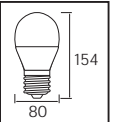

DURAMAX

YENİ ÜRÜN

Model	Kod	Watt	Koli İçi	Lümen	Işık Rengi
DURAMAX-12	001-055-0012	12W	40	1150 lm	6400K