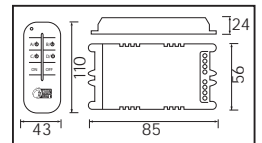

CONTROLLER-1

Model	Kod	Watt	Koli İçi	Renk
CONTROLLER-1	105-001-0001	1000 W	100	BEYAZ

1 KANAL

CONTROLLER-2

Model	Kod	Watt	Koli İçi	Renk
CONTROLLER-2	105-001-0002	2000 W	100	BEYAZ

2 KANAL

CONTROLLER-3

Model	Kod	Watt	Koli İçi	Renk
CONTROLLER-3	105-001-0003	3000 W	100	BEYAZ

3 KANAL

CONTROLLER-4

Model	Kod	Watt	Koli İçi	Renk
CONTROLLER-4	105-001-0004	4000 W	100	BEYAZ

4 KANAL