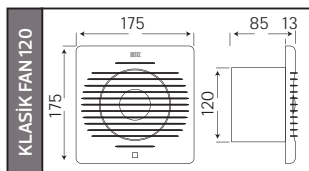

KLASİK FAN 100 m³

Model	Kod	Watt	Koli İçi	Devir	Hava Akımı	Renk
FAN 100	500-000-100	12 W	20	2450 rpm	100 m³/h	BEYAZ
FAN 100	500-040-100	12 W	20	2450 rpm	100 m³/h	GÜMÜŞ
FAN 100	500-010-100	12 W	20	2450 rpm	100 m³/h	FÜME
FAN 100	500-020-100	12 W	20	2450 rpm	100 m³/h	KAYIN
FAN 100	500-030-100	12 W	20	2450 rpm	100 m³/h	CEVİZ

32,0x46,0x32,0	KG 10,2
32,0x46,0x32,0	KG 10,2
32,0x46,0x32,0	KG 10,2
32,0x46,0x32,0	KG 10,2
32,0x46,0x32,0	KG 10,2

KLASİK FAN 120 m³

Model	Kod	Watt	Koli İçi	Devir	Hava Akımı	Renk
FAN 120	500-000-120	15 W	20	1900 rpm	120 m³/h	BEYAZ
FAN 120	500-040-120	15 W	20	1900 rpm	120 m³/h	GÜMÜŞ
FAN 120	500-010-120	15 W	20	1900 rpm	120 m³/h	FÜME
FAN 120	500-020-120	15 W	20	1900 rpm	120 m³/h	KAYIN
FAN 120	500-030-120	15 W	20	1900 rpm	120 m³/h	CEVİZ

36,0x46,0x36,0	KG 11,2
36,0x46,0x36,0	KG 11,2
36,0x46,0x36,0	KG 11,2
36,0x46,0x36,0	KG 11,2
36,0x46,0x36,0	KG 11,2

KLASİK FAN 150 m³

Model	Kod	Watt	Koli İçi	Devir	Hava Akımı	Renk
FAN 150	500-000-150	20 W	16	1350 rpm	150 m³/h	BEYAZ
FAN 150	500-040-150	20 W	16	1350 rpm	150 m³/h	GÜMÜŞ
FAN 150	500-010-150	20 W	16	1350 rpm	150 m³/h	FÜME
FAN 150	500-020-150	20 W	16	1350 rpm	150 m³/h	KAYIN
FAN 150	500-030-150	20 W	16	1350 rpm	150 m³/h	CEVİZ

44,0x42,5x42,5	KG 12,5
44,0x42,5x42,5	KG 12,5
44,0x42,5x42,5	KG 12,5
44,0x42,5x42,5	KG 12,5
44,0x42,5x42,5	KG 12,5

KLASİK FAN 200 m³

Model	Kod	Watt	Koli İçi	Devir	Hava Akımı	Renk
FAN 200	500-000-200	40 W	6	1000 rpm	200 m³/h	BEYAZ
FAN 200	500-040-200	40 W	6	1000 rpm	200 m³/h	GÜMÜŞ
FAN 200	500-010-200	40 W	6	1000 rpm	200 m³/h	FÜME
FAN 200	500-020-200	40 W	6	1000 rpm	200 m³/h	KAYIN
FAN 200	500-030-200	40 W	6	1000 rpm	200 m³/h	CEVİZ

37,5x54,0x27,0	KG 10,2
37,5x54,0x27,0	KG 10,2
37,5x54,0x27,0	KG 10,2
37,5x54,0x27,0	KG 10,2
37,5x54,0x27,0	KG 10,2