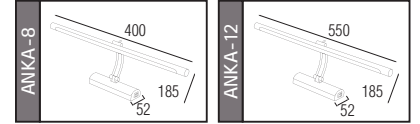

43.5x62.0x36.5	KG 9.2
43.5x62.0x36.5	KG 9.2
58.5x62.0x36.5	KG 11.8
58.5x62.0x36.5	KG 11.8

FLAMİNGO SERİSİ

Model	Kod	Watt	Koli İçi	Lümen	Renk	Işık Rengi
FLAMİNGO-4	040-001-0004	4 W	20	360 lm	KROM	4200K
FLAMİNGO-6	040-001-0006	6 W	20	520 lm	KROM	4200K