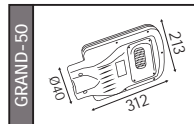

65.0x22.5x33.0
KG 11.0

42.0x34.0x43.0
KG 14.3

65.5x43.0x27.0
KG 14.3

87.0x26.0x27.0
KG 11.0

SOLAR

COMPACT SERİSİ

YENİ ÜRÜN

Model	Kod	Watt	Koli İçi	Lümen	Renk	Işık Rengi
COMPACT-10	074-010-0010	10 W	30	180 lm	SİYAH	6400K
COMPACT-20	074-010-0020	20 W	10	230 lm	SİYAH	6400K
COMPACT-30	074-010-0030	30 W	8	300 lm	SİYAH	6400K