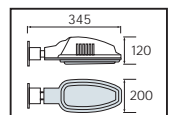

ORLANDO SERİSİ

Model	Kod	Watt	Koli İçi	Lümen	Renk	Işık Rengi
ORLANDO-30	074-005-0030	30 W	15	3300 lm	SİYAH	6400K
ORLANDO-50	074-005-0050	50 W	10	5560 lm	SİYAH	6400K
ORLANDO-100	074-005-0100	100 W	4	11300 lm	SİYAH	6400K
ORLANDO-150	074-005-0150	150 W	3	17050 lm	SİYAH	6400K
ORLANDO-200	074-005-0200	200 W	2	22800 lm	SİYAH	6400K

34.5x42.5x39.0	12.9
43.0x34.5x37.0	11.7
65.5x39.0x25.0	12.1
34.5x72.5x28.5	12.8
25.5x77.5x31.0	10.4

KOWLOON

Model	Kod	Watt	Koli İçi	Lümen	Renk	Işık Rengi
KOWLOON	074-003-0026	26 W	10	2250 lm	GRİ	6400K

50.0x38.0x21.0	12.1

WALL STREET

Model	Kod	Watt	Koli İçi	Renk
WALL STREET	073-002-0060	Max. 60W	10	BEYAZ

37.0x63.0x45.0	10.3