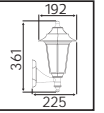

PLASTİK

BEGONYA-2

Model	Kod	Watt	Koli İçi	Renk
BEGONYA-2	400-010-117	Max. 40W	12	SİYAH
BEGONYA-2	400-020-117	Max. 40W	12	BEYAZ

PLASTİK

BEGONYA-3

Model	Kod	Watt	Koli İçi	Renk
BEGONYA-3	400-010-118	Max. 40W	12	SİYAH
BEGONYA-3	400-020-118	Max. 40W	12	BEYAZ