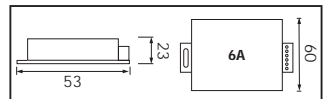

RGB KONTROL CİHAZI 4A

Model	Kod	Watt	28x35	50x50	Koli İçi
4A	100-002-0144	144 W	30m	10m	80

RGB KONTROL CİHAZI 6A

YENİ ÜRÜN

Model	Kod	Watt	28x35	50x50	Koli İçi
6A	100-002-0432	216-432 W	45m	15m	80

NEOLED/SLIM