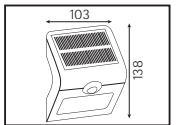

METAL

SIRIUS

Model	Kod	Watt	Koli İçi	Lümen	Renk	Işık Rengi		
SIRIUS-1	078-012-0001	1 W	50	140 lm	SIYAH	4000K	72,5x22,5x41,0	12,2

PLASTİK

MAVİ ARKA IŞIK

SENSÖRLÜ

SOLAR

SIRIUS