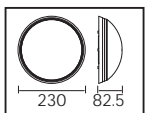

UFO ZAGREP

Model	Kod	Watt	Koli İçi	Renk
UFO ZAGREP	400-003-101	Max. 15 W	40	BEYAZ
UFO ZAGREP	400-203-101	Max. 15 W	40	GÜMÜŞ
UFO ZAGREP	400-213-101	Max. 15 W	40	FÜME
UFO ZAGREP	400-223-101	Max. 15 W	40	KAYIN
UFO ZAGREP	400-233-101	Max. 15 W	40	CEVİZ