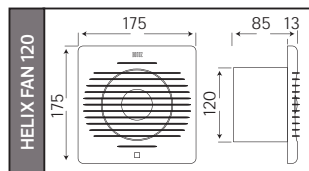

HELIX FAN 200 m³

Model	Kod	Watt	Koli İçi	Devir	Hava Akımı	Renk
FAN 200	500-000-008	40 W	6	1000 rpm	200 m³/h	BEYAZ
FAN 200	500-040-008	40 W	6	1000 rpm	200 m³/h	GÜMÜŞ
FAN 200	500-010-008	40 W	6	1000 rpm	200 m³/h	FÜME
FAN 200	500-020-008	40 W	6	1000 rpm	200 m³/h	KAYIN
FAN 200	500-030-008	40 W	6	1000 rpm	200 m³/h	CEVİZ

37.5x64.0x27.0	KG 10.2
37.5x64.0x27.0	KG 10.2
37.5x64.0x27.0	KG 10.2
37.5x64.0x27.0	KG 10.2
37.5x64.0x27.0	KG 10.2