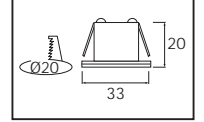

MONICA

YENİ

Model	Kod	Watt	Koli İçi	Lümen	Renk	Işık Rengi
MONICA	016-003-0001	1W	100	80 lm	SİYAH	4200K
MONICA	016-003-0001	1W	100	80 lm	MAT KROM	4200K