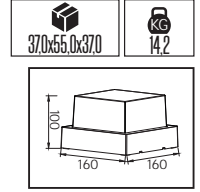

SALKIM

Model	Kod	Watt	Koli İçi	Lümen	Renk	Işık Rengi
SALKIM	076-008-0006	6 W	16	380 lm	SIYAH	4200K

METAL

SELVI

Model	Kod	Watt	Koli İçi	Lümen	Renk	Işık Rengi
SELVI	076-007-0006	6 W	24	380 lm	SIYAH	4200K

METAL

SUGA-12/RO

Model	Kod	Watt	Koli İçi	Lümen	Renk	Işık Rengi
SUGA-12/RO	076-021-0012	12 W	20	1160 lm	SIYAH	4200K

PLASTİK

SUGA-12/RC

Model	Kod	Watt	Koli İçi	Lümen	Renk	Işık Rengi
SUGA-12/RC	076-019-0012	12 W	20	1160 lm	SIYAH	4200K

PLASTİK

SUGA-12/SO

Model	Kod	Watt	Koli İçi	Lümen	Renk	Işık Rengi
SUGA-12/SO	076-022-0012	12 W	20	1200 lm	SIYAH	4200K

PLASTİK

SUGA-12/SC

Model	Kod	Watt	Koli İçi	Lümen	Renk	Işık Rengi
SUGA-12/SC	076-020-0012	12 W	20	1200 lm	SIYAH	4200K

PLASTİK