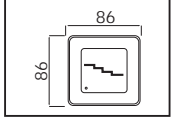

RUBY

Model	Kod	Watt	Koli İçi	Lümen	Renk	Işık Rengi
RUBY	079-028-0002	2 W	100	50 lm	BEYAZ	4000K

SENSÖRLÜ

QUARTZ

Model	Kod	Watt	Koli İçi	Lümen	Renk	Işık Rengi
QUARTZ	079-027-0002	2 W	100	50 lm	BEYAZ	4000K

SENSÖRLÜ

DIAMOND

Model	Kod	Watt	Koli İçi	Lümen	Renk	Işık Rengi
DIAMOND	079-026-0002	2 W	100	50 lm	BEYAZ	4000K

SENSÖRLÜ

PERLE

Model	Kod	Watt	Koli İçi	Lümen	Renk	Işık Rengi
PERLE	079-021-0002	1.2 W	40	72 lm	MAT KROM	6400K

PERA

Model	Kod	Watt	Koli İçi	Lümen	Renk	Işık Rengi
PERA	079-023-0002	1.2 W	40	72 lm	MAT KROM	6400K

AMBER

Model	Kod	Watt	Koli İçi	Lümen	Renk	Işık Rengi
AMBER	079-022-0002	1.2 W	40	72 lm	MAT KROM	6400K