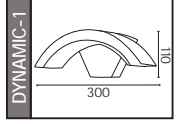

DYNAMIC SERİSİ

YENİ ÜRÜN