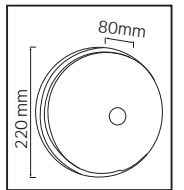

PLASTİK

SENSÖRLÜ