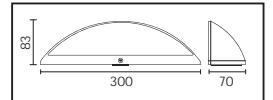

METAL

ZAKKUM

Model	Kod	Watt	Koli İçi	Lümen	Renk	Işık Rengi
ZAKKUM	076-005-0006	6 W	12	540 lm	SIYAH	4100K

METAL

ARDIÇ

Model	Kod	Watt	Koli İçi	Lümen	Renk	Işık Rengi
ARDIÇ	076-003-0006	5.5 W	8	385 lm	SIYAH	4200K