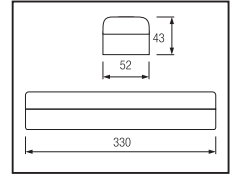

Model	Kod	Watt	Koli İçi	Lümen	Renk	Işık Rengi
ZICO-4	084-012-0004	3 W	36	265 lm	BEYAZ	7000K-9000K