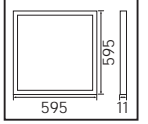

Model	Kod	Watt	Koli İçi	Lümen	Renk	Işık Rengi
GALAKSİ-40	056-002-0040	40 W	6	4265 lm	BEYAZ	4200K / 6400K