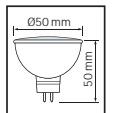

PLUS SERİSİ

F A G

Model	Kod	Watt	Koli İçi	Lümen	Işık Rengi
PLUS-6	001-002-0006	6 W	100	440 lm	4200K / 6400K
PLUS-8	001-002-0008	8 W	100	610 lm	4200K / 6400K
PLUS-10	001-002-0010	10 W	100	800 lm	4200K / 6400K

470x28.5x14.0	KG 4.0
570x28.5x14.0	KG 4.0
270x28.5x24.5	KG 5.0

CONVEX SERİSİ

YENİ ÜRÜN

F A G

Model	Kod	Watt	Koli İçi	Lümen	Işık Rengi
CONVEX-6	001-064-0006	6 W	100	480 lm	4200K / 6400K
CONVEX-8	001-064-0008	8 W	100	740 lm	4200K / 6400K
CONVEX-10	001-064-0010	10 W	100	820 lm	4200K / 6400K

29.0x57.0x14.0	KG 4.0
29.0x57.0x14.0	KG 4.0
29.0x57.0x14.0	KG 4.0

LENSLİ

VISION

YENİ ÜRÜN

G A G

Model	Kod	Watt	Koli İçi	Lümen	Işık Rengi
VISION-6	001-022-0006	6 W	100	390 lm	4200K / 6400K

29.0x57.0x14.0	KG 5.0

LENSLİ

DİMLİ

FONIX SERİSİ

F A G

YENİ

Model	Kod	Watt	Koli İçi	Lümen	Işık Rengi
FONIX-6	001-001-0006	6 W	100	440 lm	4200K / 6400K
FONIX-8	001-001-0008	8 W	100	610 lm	4200K / 6400K

270x52.5x13.5	KG 3.3
270x52.5x13.5	KG 3.3

ACTIVEX SERİSİ

YENİ ÜRÜN

F A G

Model	Kod	Watt	Koli İçi	Lümen	Işık Rengi
ACTIVEX-6	001-076-0006	6 W	100	480 lm	4200K / 6400K
ACTIVEX-8	001-076-0008	8 W	100	740 lm	4200K / 6400K

29.0x57.0x14.0	KG 3.7
29.0x57.0x14.0	KG 3.7

LENSLİ